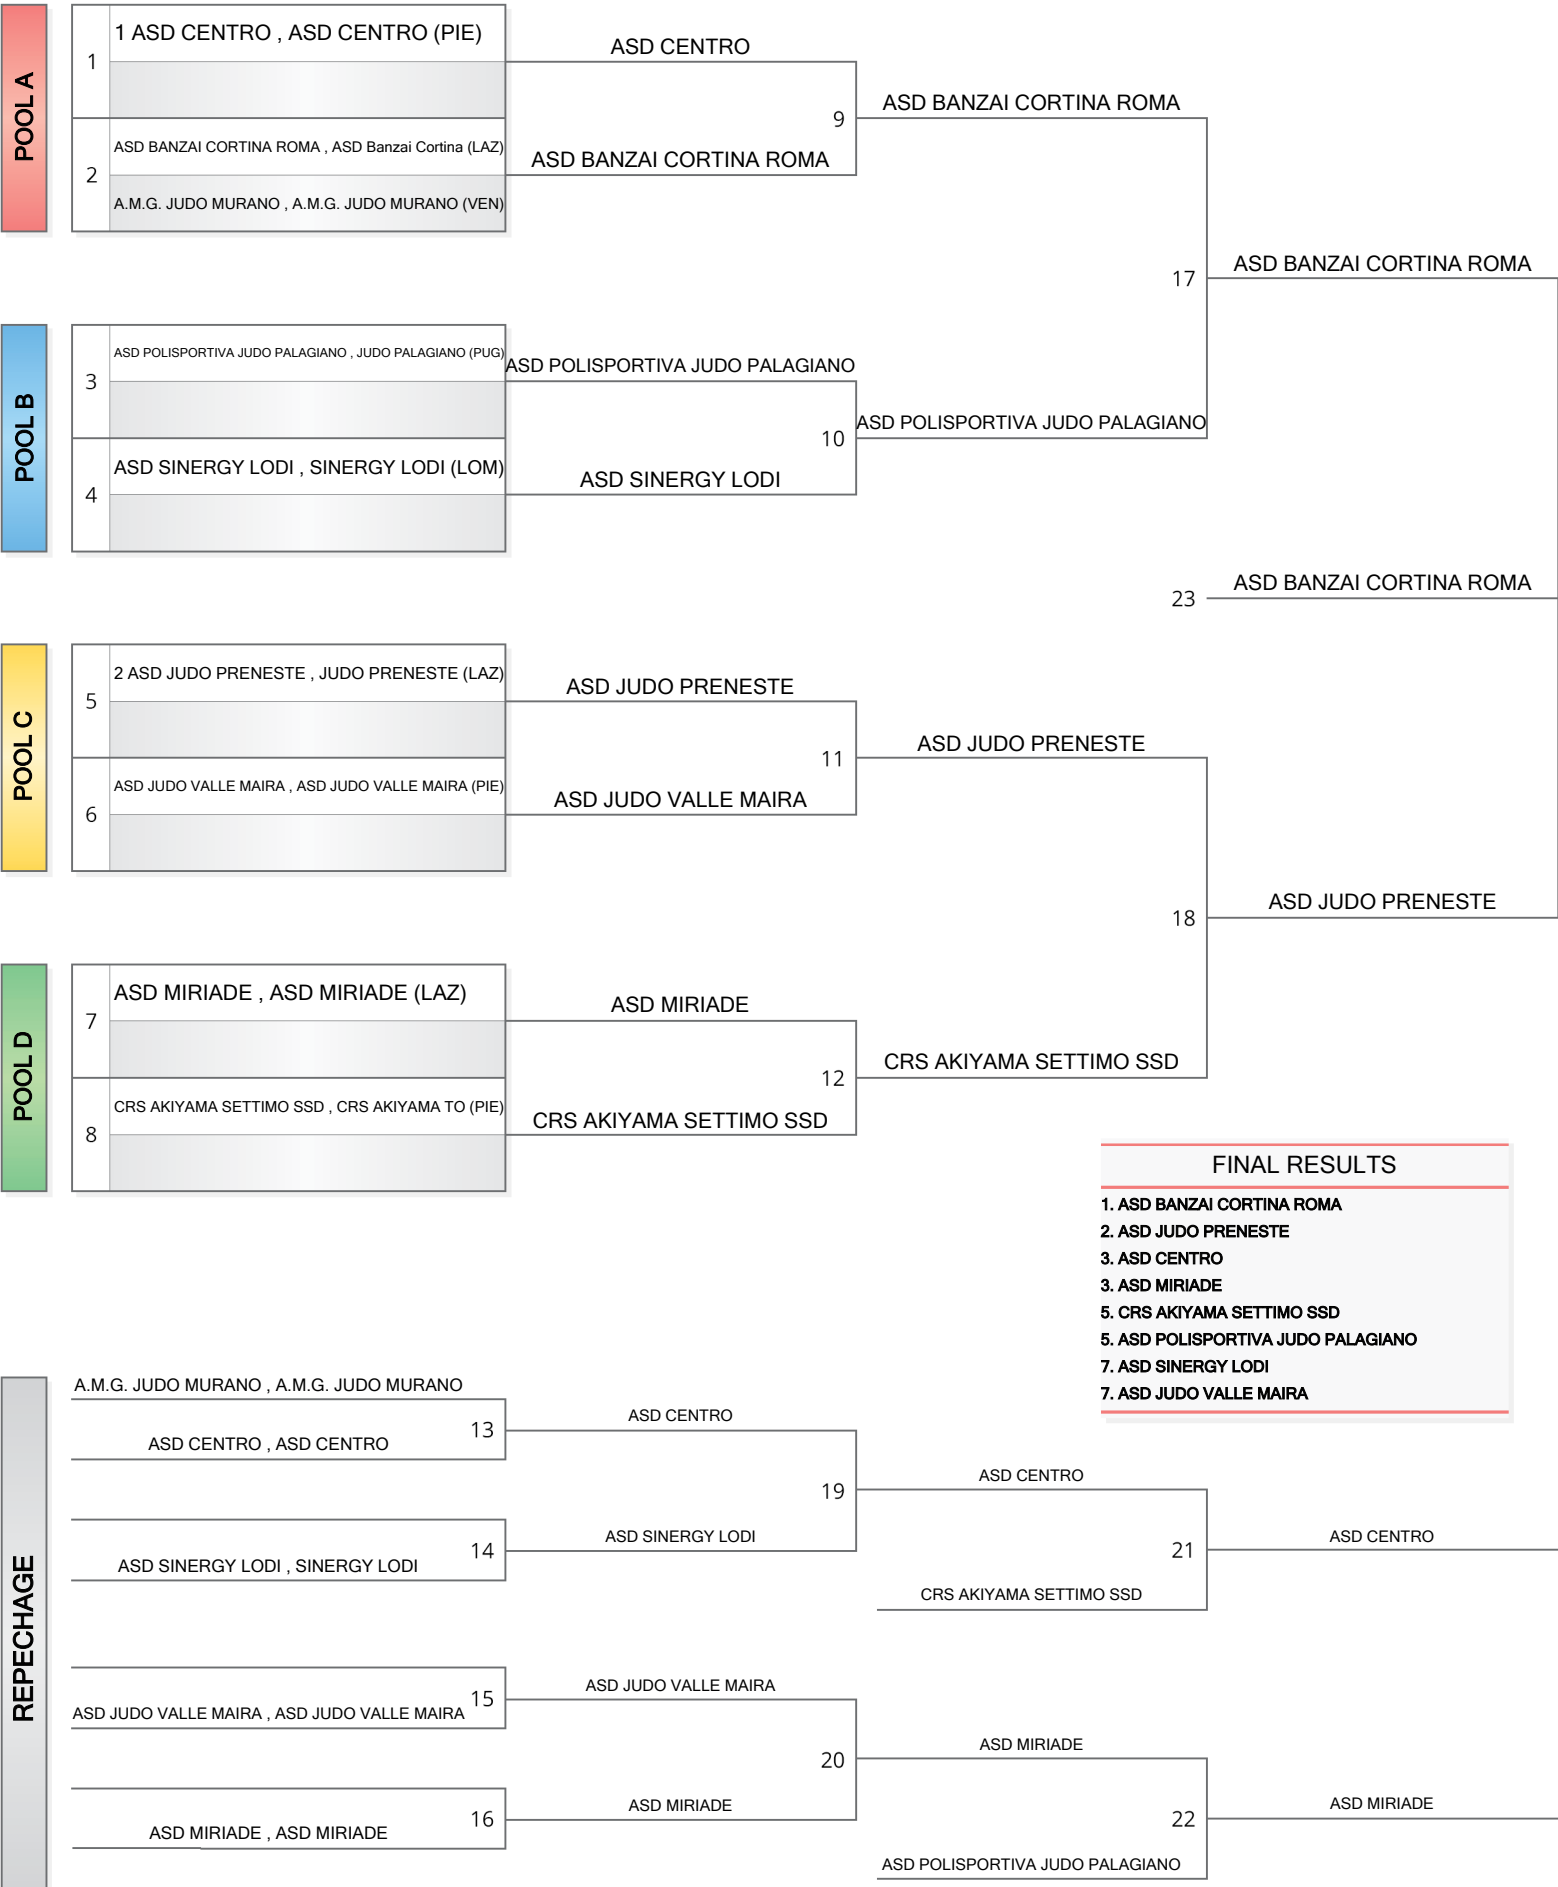

CI Squadre MIXED TEAM

Place	Team	IOC
1.	ASD Banzai Cortina	ITA
2.	JUDO PRENESTE	ITA
3.	ASD CENTRO	ITA
3.	ASD MIRIADE	ITA
5.	JUDO PALAGIANO	ITA
5.	CRS AKIYAMA TO	ITA
7.	SINERGY LODI	ITA
7.	ASD JUDO VALLE MAIRA	ITA

Tatami: 1 Round 1											
ASD BANZAI CORTINA ROMA				A.M.G. JUDO MURANO							
Category	FAMILY NAME Given Name	Score			Win	Win	Score			FAMILY NAME Given Name	Duration
+81 kg	DI PAOLA GABRIELE	I	W	P		1	I	W	P	BOUTRIG Yossef	01:03
		0	0	3			0	0	1		
-48 kg	TIGANOV CRISTINA	I	W	P		1	I	W	P	LONGO SOFIA	03:56
		0	0	3			0	0	2		
-60 kg	AVERSA SAMUELE	I	W	P	1		I	W	P	TOSI EROS	00:18
		1	0	0			0	0	0		
-63 kg	GIORDANO VALERIA	I	W	P	1		I	W	P	SALMASO AURORA	01:24
		0	2	0			0	0	1		
-81 kg	LONIGRO claudio	I	W	P	1		I	W	P	SCHIAVON MATTEO	00:36
		1	0	0			0	0	1		
+63 kg	PAGLIARO MAILA	I	W	P	1		I	W	P	SCHIAVON CARLOTTA	01:27
		1	1	0			0	0	0		
WINNER					4	2					