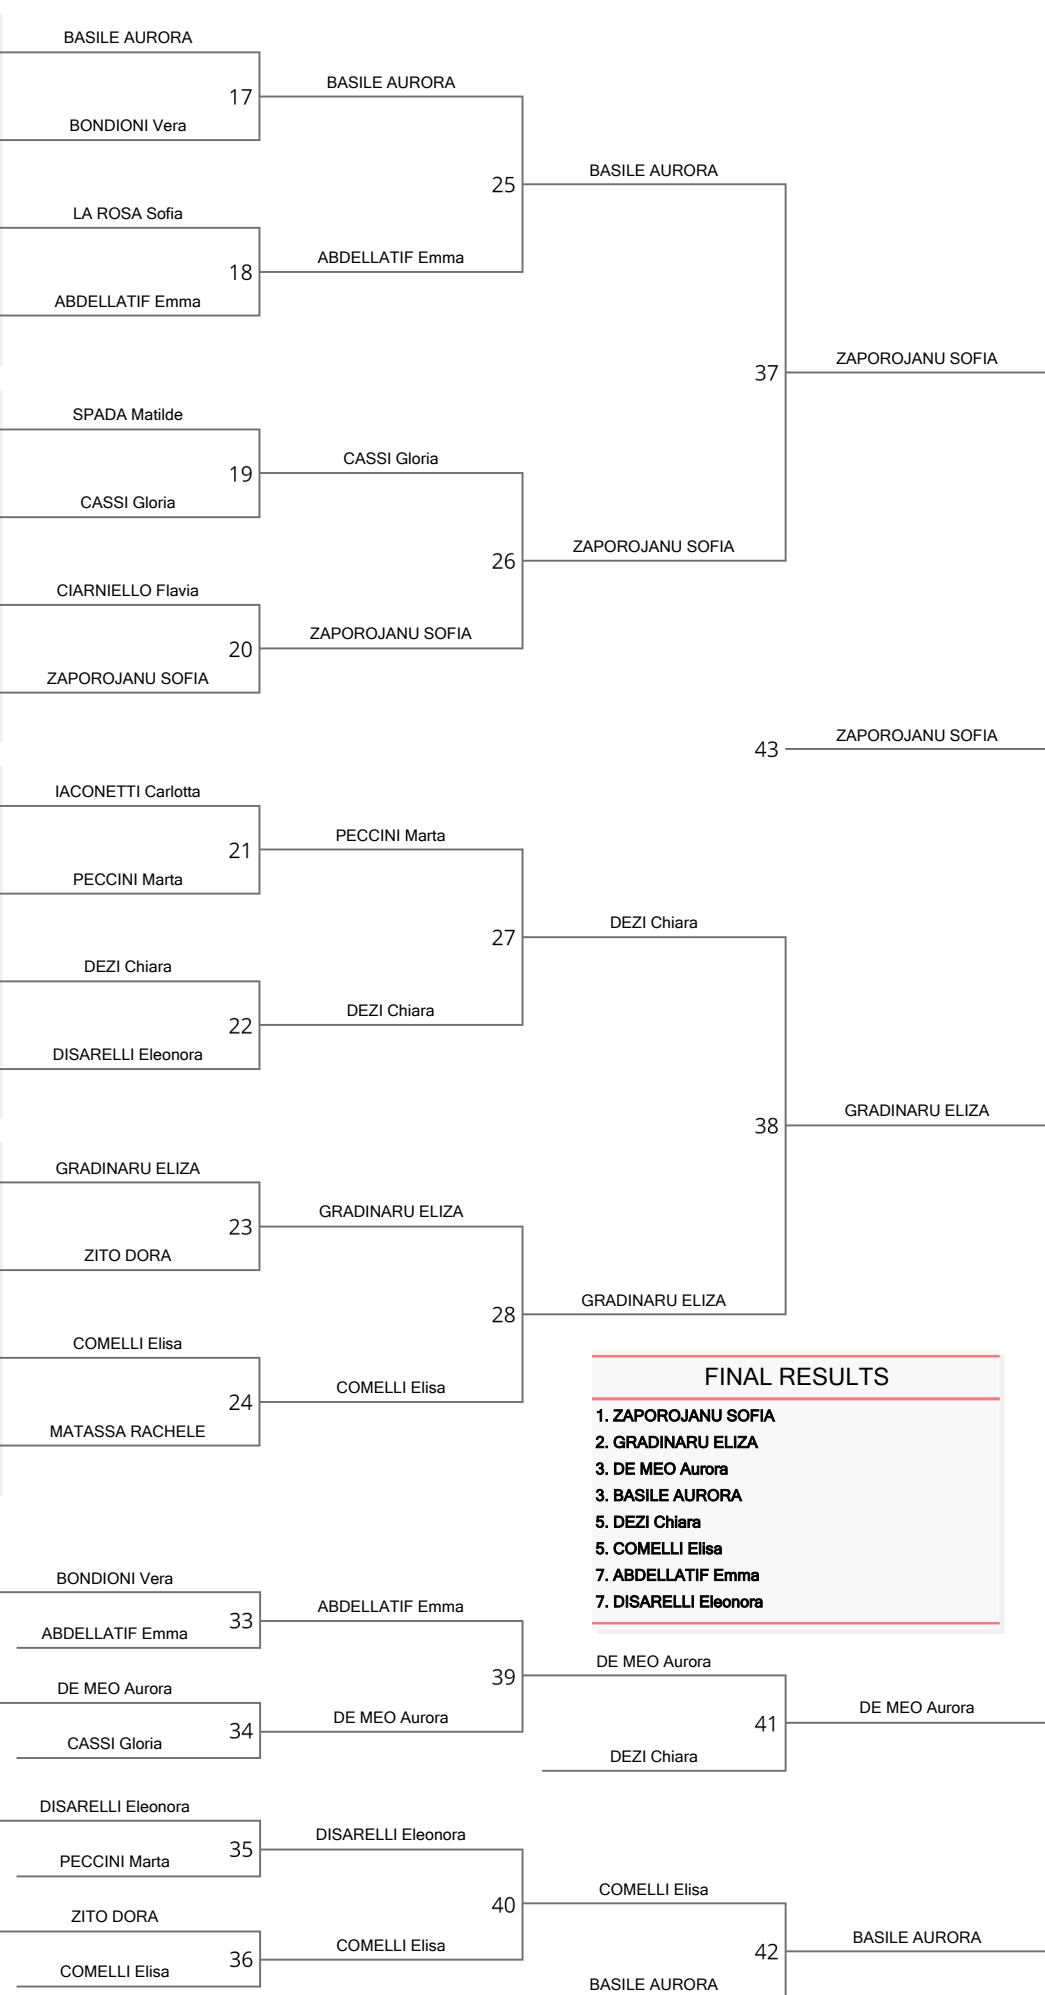

POOL A

1	1 BASILE AURORA, COKYS CLUB PA (SIC)	BASILE AURORA
2	BONDIONI Vera, JUDO MILANO (LOM)	BONDIONI Vera
3	8 LA ROSA Sofia, ASD KODOKAN EMPOLI (TOS)	LA ROSA Sofia
4	ABDELLATIF Emma, JUDOTERRALBA (SAR)	ABDELLATIF Emma

POOL B

5	4 SPADA Matilde, JUDOBRSIGHELLA (EMI)	SPADA Matilde
6	CASSI Gloria, ASD FIDENZA (EMI)	CASSI Gloria
7	5 CIARNIELLO Flavia, CASC BANCAITRM (LAZ)	CIARNIELLO Flavia
8	ZAPOROJANU SOFIA, YAMA ARASHI TO (PIE)	ZAPOROJANU SOFIA
	DE MEO Aurora, PSCASD (LAZ)	

POOL C

9	2 IACONETTI Carlotta, ACADEMY CS (CAL)	IACONETTI Carlotta
10	GAMMUTO SOFIA, BANZAI CORTINA (LAZ)	PECCINI Marta
11	7 DEZI Chiara, POL. SENIGALLIA (MAR)	DEZI Chiara
12	DISARELLI Eleonora, JUDO SUISIO (LOM)	DISARELLI Eleonora

POOL D

13	3 GRADINARU ELIZA, KUMIAI S.S.D. a R.L. (PIE)	GRADINARU ELIZA
14	ZITO DORA, Judo Fujiyama (TOS)	ZITO DORA
	TAMBOZZO VITTORIA, SPORT TEAM UD (FRI)	
15	6 COMELLI Elisa, JUDO KUROKI (FRI)	COMELLI Elisa
16	MATASSA RACHELE, J.C. LEONE PA (SIC)	MATASSA RACHELE

REPECHAGE

29	BONDIONI V., JUDO MILANO	BONDIONI Vera
30	DE MEO A., PSCASD	DE MEO Aurora
	CIARNIELLO F., CASC BANCAITRM	
31	DISARELLI E., JUDO SUISIO	DISARELLI Eleonora
	ZITO D., Judo Fujiyama	ZITO DORA
32		COMELLI Elisa

FINAL RESULTS

1. ZAPOROJANU SOFIA
2. GRADINARU ELIZA
3. DE MEO Aurora
3. BASILE AURORA
5. DEZI Chiara
5. COMELLI Elisa
7. ABDELLATIF Emma
7. DISARELLI Eleonora