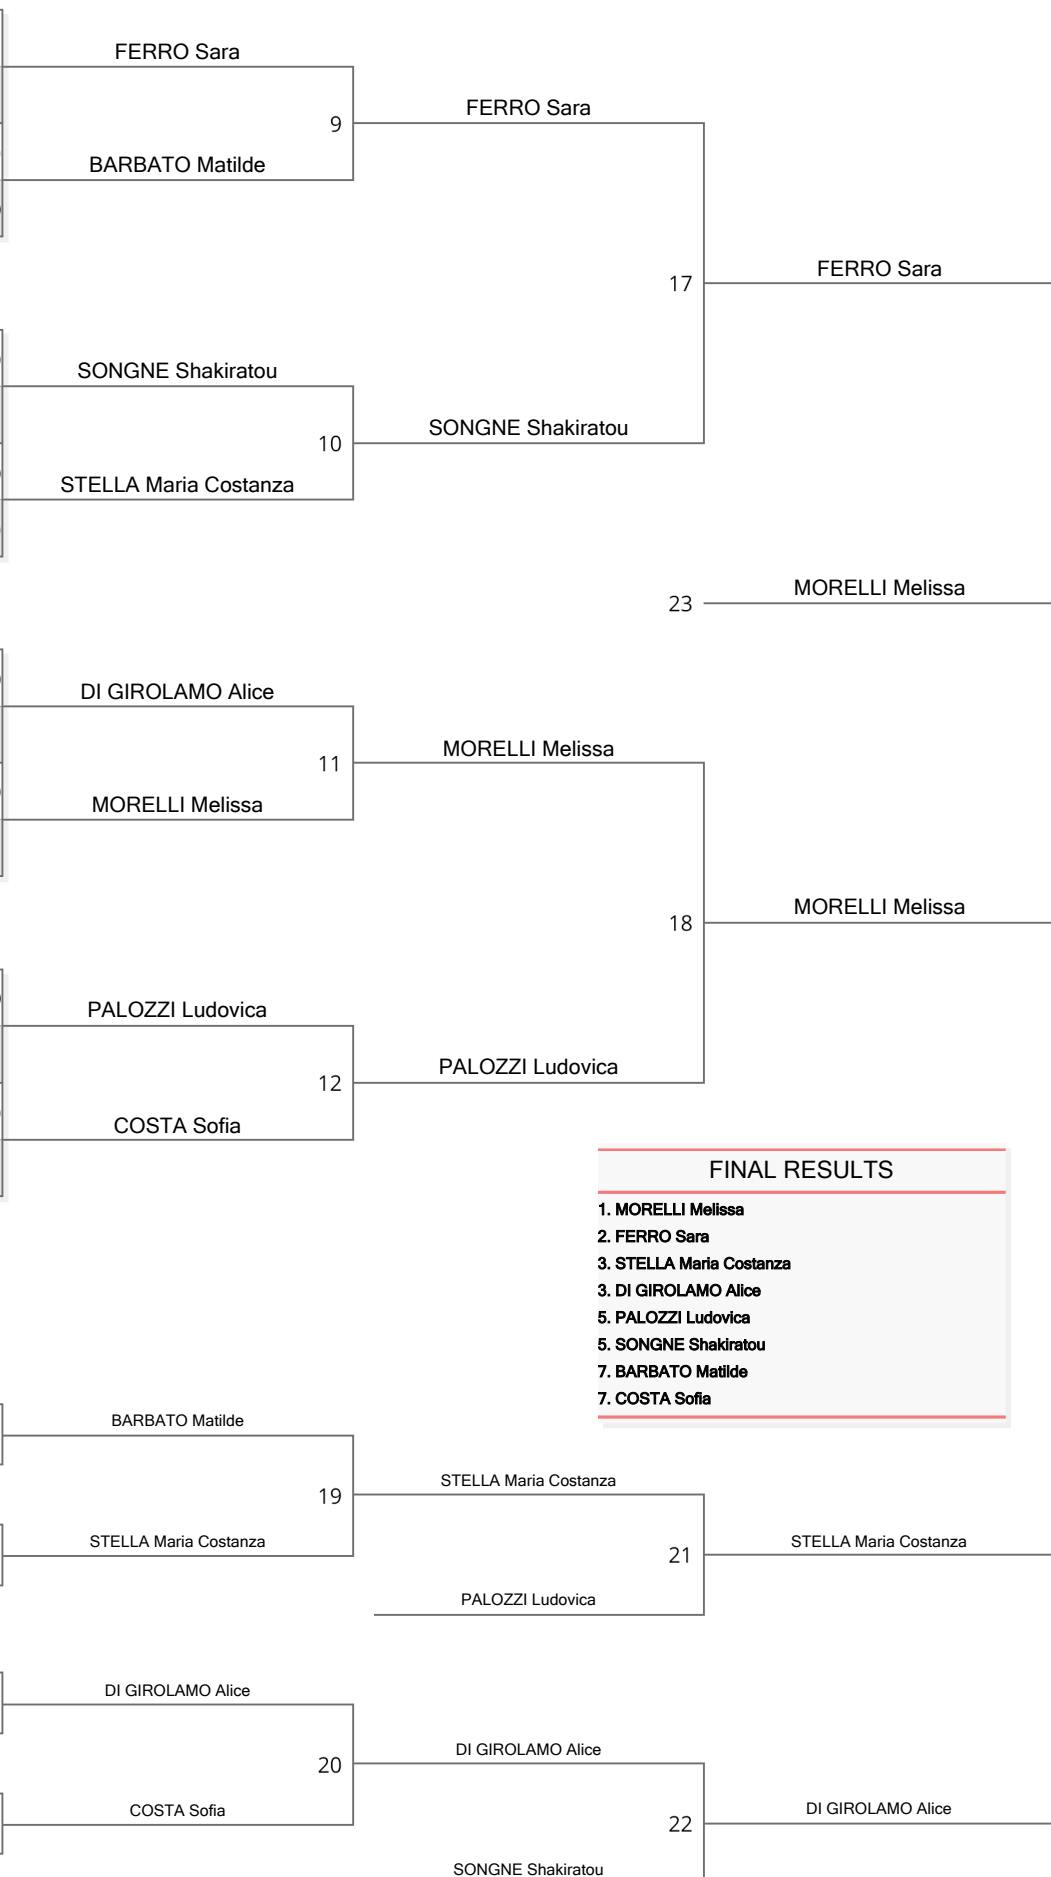

POOL A

1	1 FERRO Sara, ARTI MARZIALI (LAZ)	FERRO Sara
2	BARBATO Matilde, KDK JUDO BG (LOM) FONTANA Maria Angelica, JUDO CLUB F.M. (SIC)	BARBATO Matilde

3	4 SONGNE Shakiratou, SAMURAIMORNASCO (LOM)	SONGNE Shakiratou
4	STELLA Maria Costanza, JUDO CLUB PAOLA (CAL) CHIERUZZI Michela, BANZAI CORTINA (LAZ)	STELLA Maria Costanza

5	2 DI GIROLAMO Alice, KODOKAN CHIETI (ABR)	DI GIROLAMO Alice
6	MORELLI Melissa, J C SANSEPOLCRO (TOS) RUSSO Giulia, ILRIOFIJLKAM (CAM)	MORELLI Melissa

7	3 PALOZZI Ludovica, ASD JUDO FRASCATI (LAZ)	PALOZZI Ludovica
8	COSTA Sofia, JUDO VITTORIO VENETO (VEN) CHOURABI Yosra, JUDO SAN TN (TRE)	COSTA Sofia

REPECHAGE

13	BARBATO M., KDK JUDO BG	BARBATO Matilde
14	STELLA M., JUDO CLUB PAOLA	STELLA Maria Costanza
15	RUSSO G., ILRIOFIJLKAM DI GIROLAMO A., KODOKAN CHIETI	DI GIROLAMO Alice
16	COSTA S., JUDO VITTORIO VENETO	COSTA Sofia

FINAL RESULTS

1. MORELLI Melissa
2. FERRO Sara
3. STELLA Maria Costanza
4. DI GIROLAMO Alice
5. PALOZZI Ludovica
6. SONGNE Shakiratou
7. BARBATO Matilde
8. COSTA Sofia