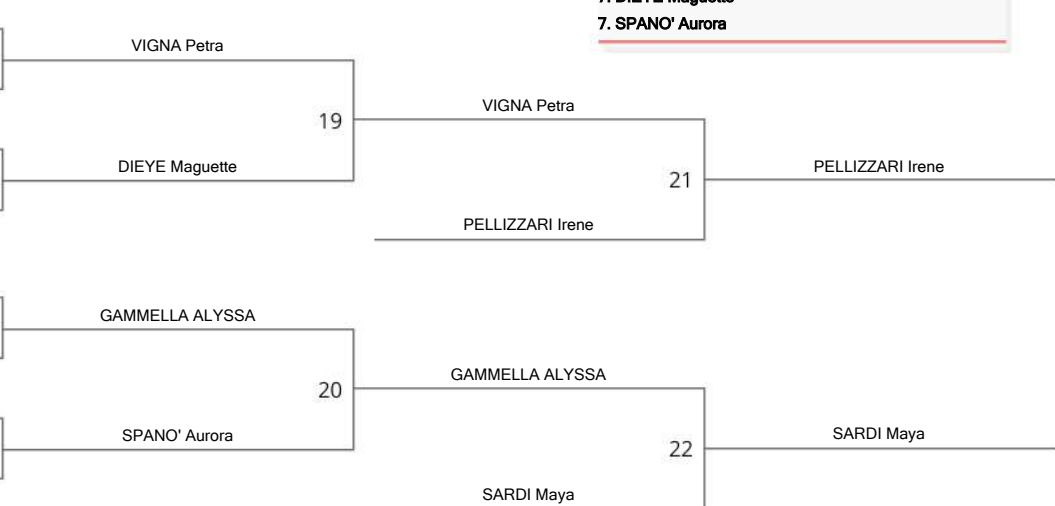

POOL B

3	4 FACCHINI Letizia, POL. SENIGALLIA (MAR)	FACCHINI Letizia
	DIEYE Maguette, NAKAMA TEAM (LAZ)	
4	5 IEMMA Zoe Eutilia, Judo academyasd (CAM)	IEMMA Zoe Eutilia
	BONDIONI Vera, JUDO MILANO (LOM)	

POOL C

5	2 PELLIZZARI Irene, ASD MONTEBELLUNAJ (VEN)	PELLIZZARI Irene
	SPADA Matilde, JUDOBRISIGHELLA (EMI)	
6	7 MARKU KLEA, ASD FUJIYAMA (TOS)	GAMMELLA ALYSSA
	GAMMELLA ALYSSA, ALFA JUDO CIVITANOVA (MAR)	

POOL D

7	3 PICCIRILLI Chiara, MANDRACCIO ROMA (LAZ)	PICCIRILLI Chiara
	CRESSOTTI Alessia, ACQUAFRESCA (VEN)	
8	6 SPANO' Aurora, S.D.P. (LAZ)	SPANO' Aurora
	PELLINO Silvia, ASD KODOKAN EMPOLI (TOS)	

FINAL RESULTS

1. FACCHINI Letizia
2. PICCIRILLI Chiara
3. PELLIZZARI Irene
3. SARDI Maya
5. VIGNA Petra
5. GAMMELLA ALYSSA
7. DIEYE Maguette
7. SPANO' Aurora

REPECHAGE

ARGENTINI A., CASTELLI RM	13	VIGNA Petra
VIGNA P., ASD JUDO TREVISO		
DIEYE M., NAKAMA TEAM	14	DIEYE Maguette
IEMMA Z., Judo academyasd		
SPADA M., JUDOBRISIGHELLA	15	GAMMELLA ALYSSA
GAMMELLA A., ALFA JUDO CIVITANOVA		
CRESSOTTI A., ACQUAFRESCA	16	SPANO' Aurora
SPANO' A., S.D.P.		