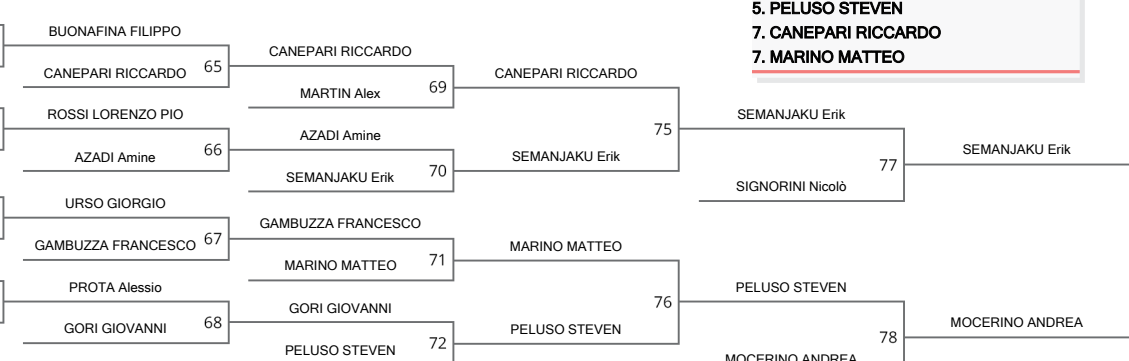

REPECHAGE

61	BUONAFINA F., ASD FUJIYAMA	BUONAFINA FILIPPO
62	ROSSI L., A.S.D. IL RIO	ROSSI LORENZO PIO
63	URSO G., BUSHIDO TRAPANI	URSO GIORGIO
64	PROTA A., JUDO FOLIGNO	PROTA Alessio