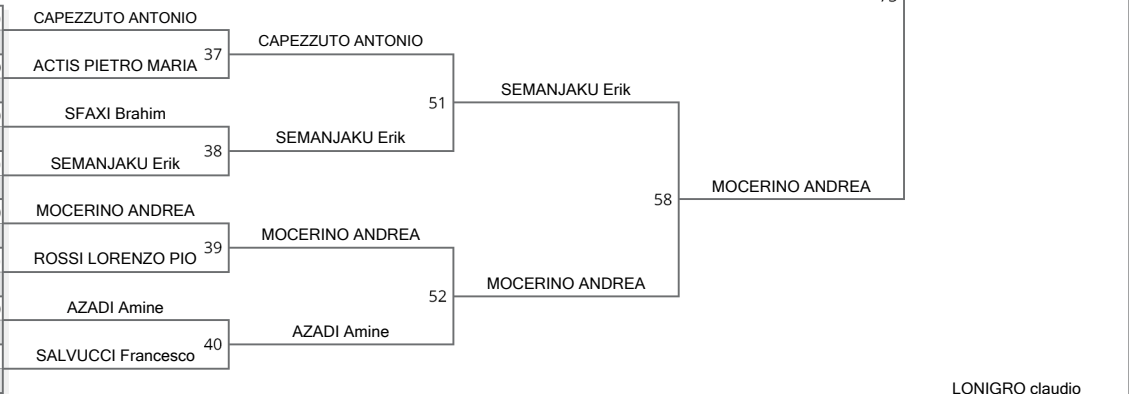

POOL B

9	4 CAPEZZUTO ANTONIO, judo fuorigrotta (CAM)	CAPEZZUTO ANTONIO
10	SOLDI MICHAEL GIOVANNI, KODOKAN BRIENZA (BAS) ACTIS PIETRO MARIA, CRS AKIYAMA TO (PIE)	ACTIS PIETRO MARIA 37
11	SFAXI Brahim, ASD MENCHELLA CLUB (LAZ)	SFAXI Brahim
12	SEMANJAKU Erik, KUMIAI S.S.D. a R.L. (PIE)	SEMANJAKU Erik 38
13	5 MOCERINO ANDREA, C.S. POMILIA (CAM)	MOCERINO ANDREA
14	ROSSI LORENZO PIO, A.S.D. IL RIO (CAM)	ROSSI LORENZO PIO 39
15	PERFETTI LORENZO, C.S. MONTESACRO (LAZ) AZADI Amine, SINERGY LODI (LOM)	AZADI Amine
16	SALVUCCI Francesco, KENSHIRO ABBE (MAR)	SALVUCCI Francesco 40