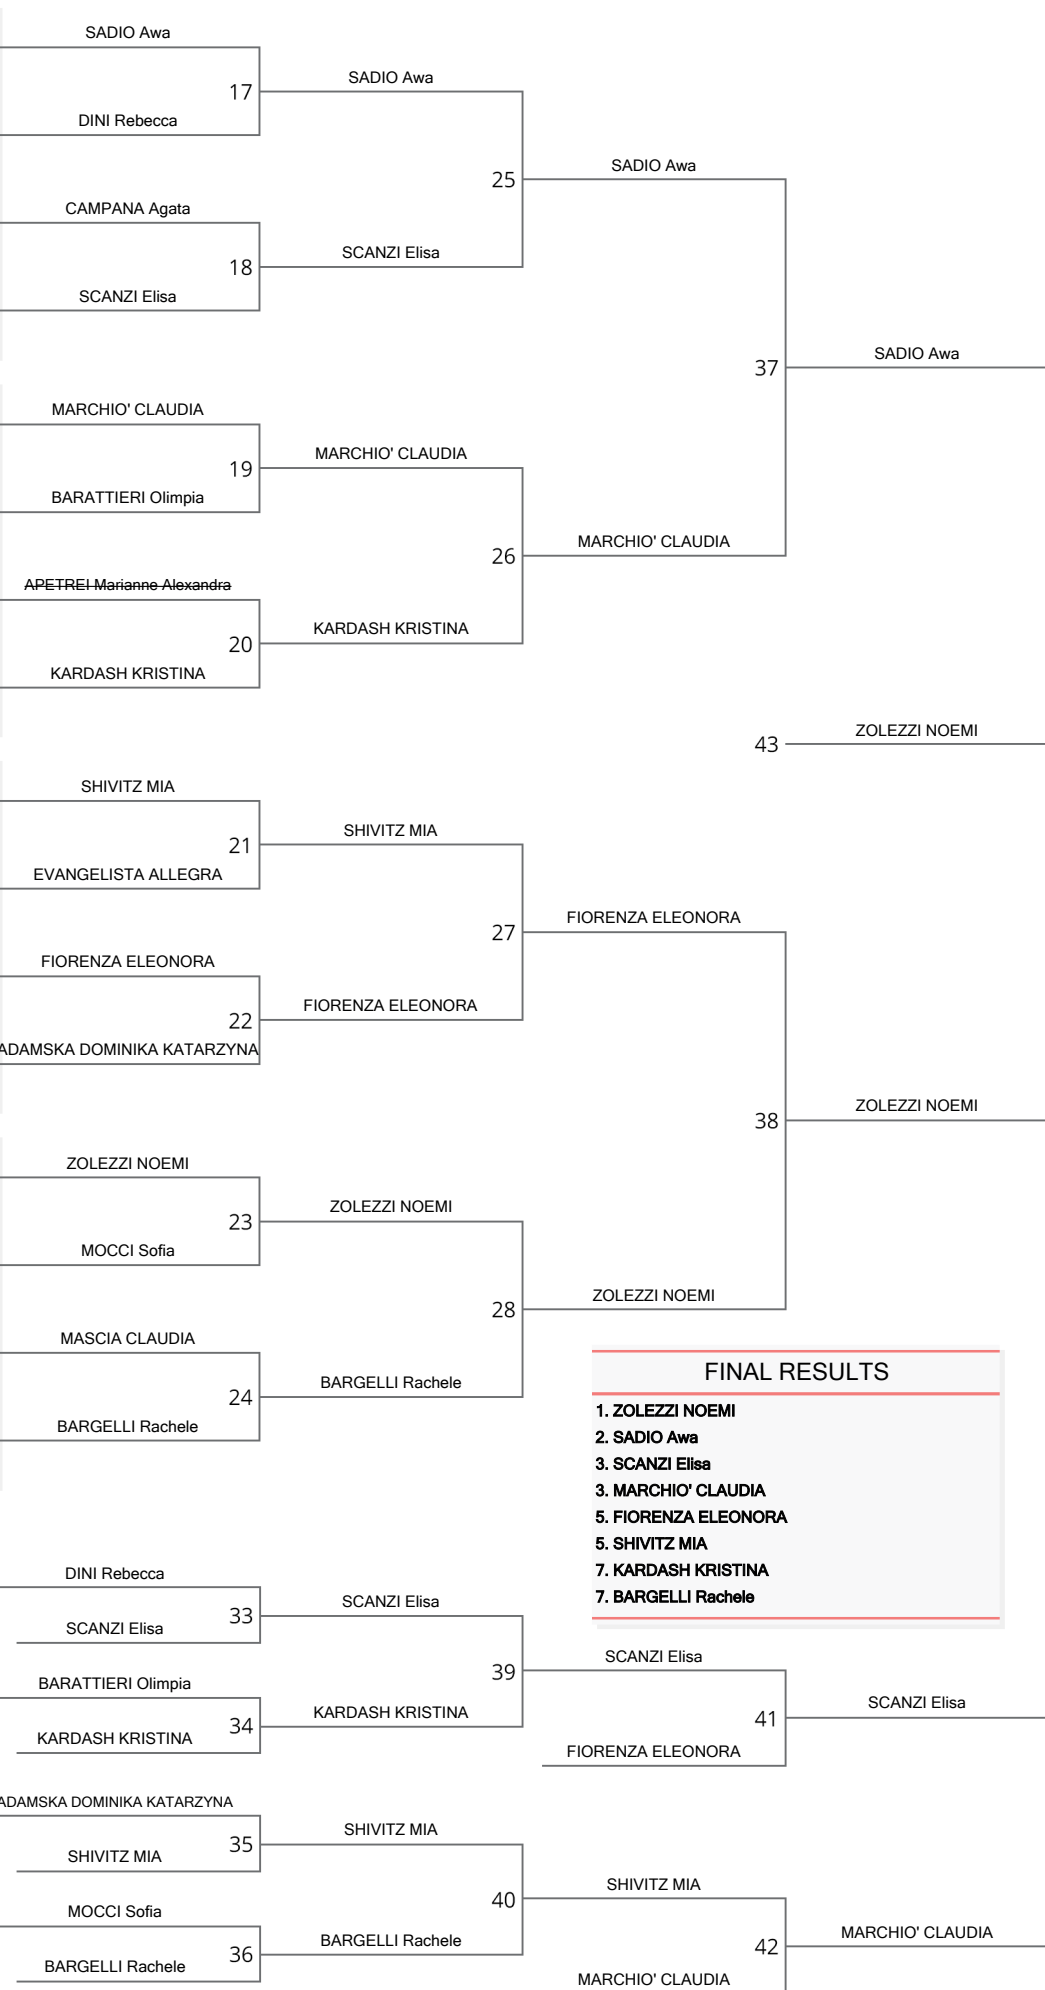

POOL A

1	1 SADIO Awa, NIPPON CLUB POMEZIA (LAZ)	SADIO Awa
2	DINI Rebecca, DOJO-BUSHI (CAL)	DINI Rebecca
3	8 CAMPANA Agata, SAKURA FORLI' ASD (EMI)	CAMPANA Agata
4	PALUMBO MARTINA, NEWDIMENSION (PUG)	SCANZI Elisa
	SCANZI Elisa, JUDO BERGAMO (LOM)	

POOL B

5	4 MARCHIO' CLAUDIA, ASD JUDO VALLE MAIRA (PIE)	MARCHIO' CLAUDIA
6	BARATTIERI Olimpia, ASD SHINSEI FIRENZE (TOS)	BARATTIERI Olimpia
7	5 APETREI Marianne Alexandra, GARDA JUDO (LOM)	APETREI Marianne Alexandra
8	KARDASH KRISTINA, IPPON ACCADEMY (TRE)	KARDASH KRISTINA

POOL C

9	2 SHIVITZ MIA, A.S.D KODOKAN (TOS)	SHIVITZ MIA
10	EVANGELISTA ALLEGRA, J.C. GENZANO (LAZ)	EVANGELISTA ALLEGRA
11	7 FIORENZA ELEONORA, SPORT TEAM UD (FRI)	FIORENZA ELEONORA
12	ADAMSKA DOMINIKA KATARZYNA, KWAI AMIATINO (TOS)	ADAMSKA DOMINIKA KATARZYNA

POOL D

13	3 ZOLEZZI NOEMI, JUDO SESTRI LEVANTE (LIG)	ZOLEZZI NOEMI
14	MOCCI Sofia, C.S. MARASSI (LIG)	MOCCI Sofia
	FARANO Cristina, TEAM GUERRAZZI (PUG)	
15	6 MASCIA CLAUDIA, G.S.VF CAGLIARI (SAR)	MASCIA CLAUDIA
16	BARGELLI Rachele, ACCADEMIA PRATO (TOS)	BARGELLI Rachele

REPECHAGE

29	DINI R., DOJO-BUSHI	DINI Rebecca
30	BARATTIERI O., ASD SHINSEI FIRENZE	BARATTIERI Olimpia
31	ADAMSKA D., KWAI AMIATINO	ADAMSKA DOMINIKA KATARZYNA
32	MOCCI S., C.S. MARASSI	MOCCI Sofia

FINAL RESULTS

1. ZOLEZZI NOEMI
2. SADIO Awa
3. SCANZI Elisa
3. MARCHIO' CLAUDIA
5. FIORENZA ELEONORA
5. SHIVITZ MIA
7. KARDASH KRISTINA
7. BARGELLI Rachele