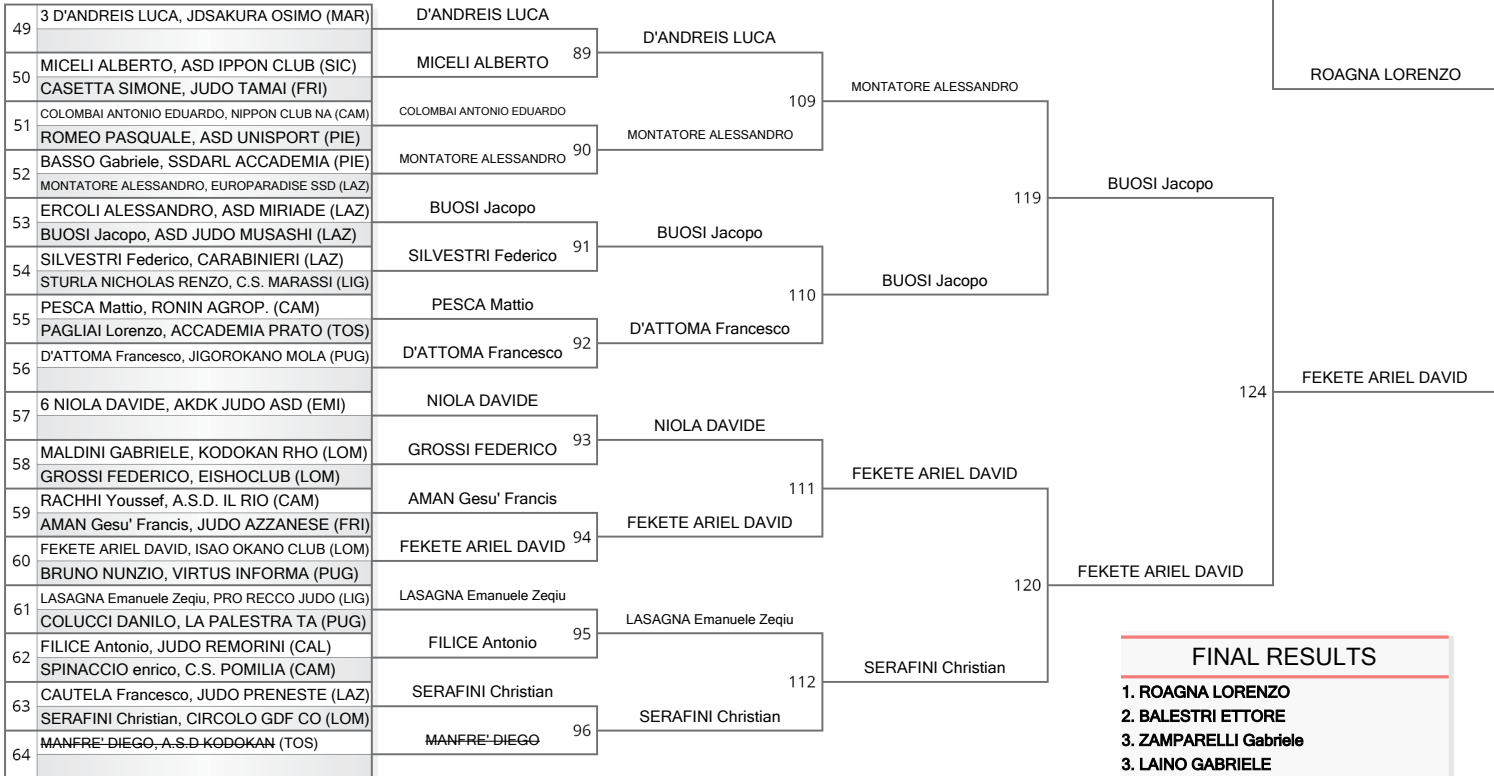

POOL D

FINAL RESULTS

1. ROAGNA LORENZO
2. BALESTRI ETTORE
3. ZAMPARELLI Gabriele
3. LAINO GABRIELE
5. FEKETE ARIEL DAVID
5. CECI Emiliano
7. ANGELINI FLAVIO
7. NIOLA DAVIDE

REPECHAGE