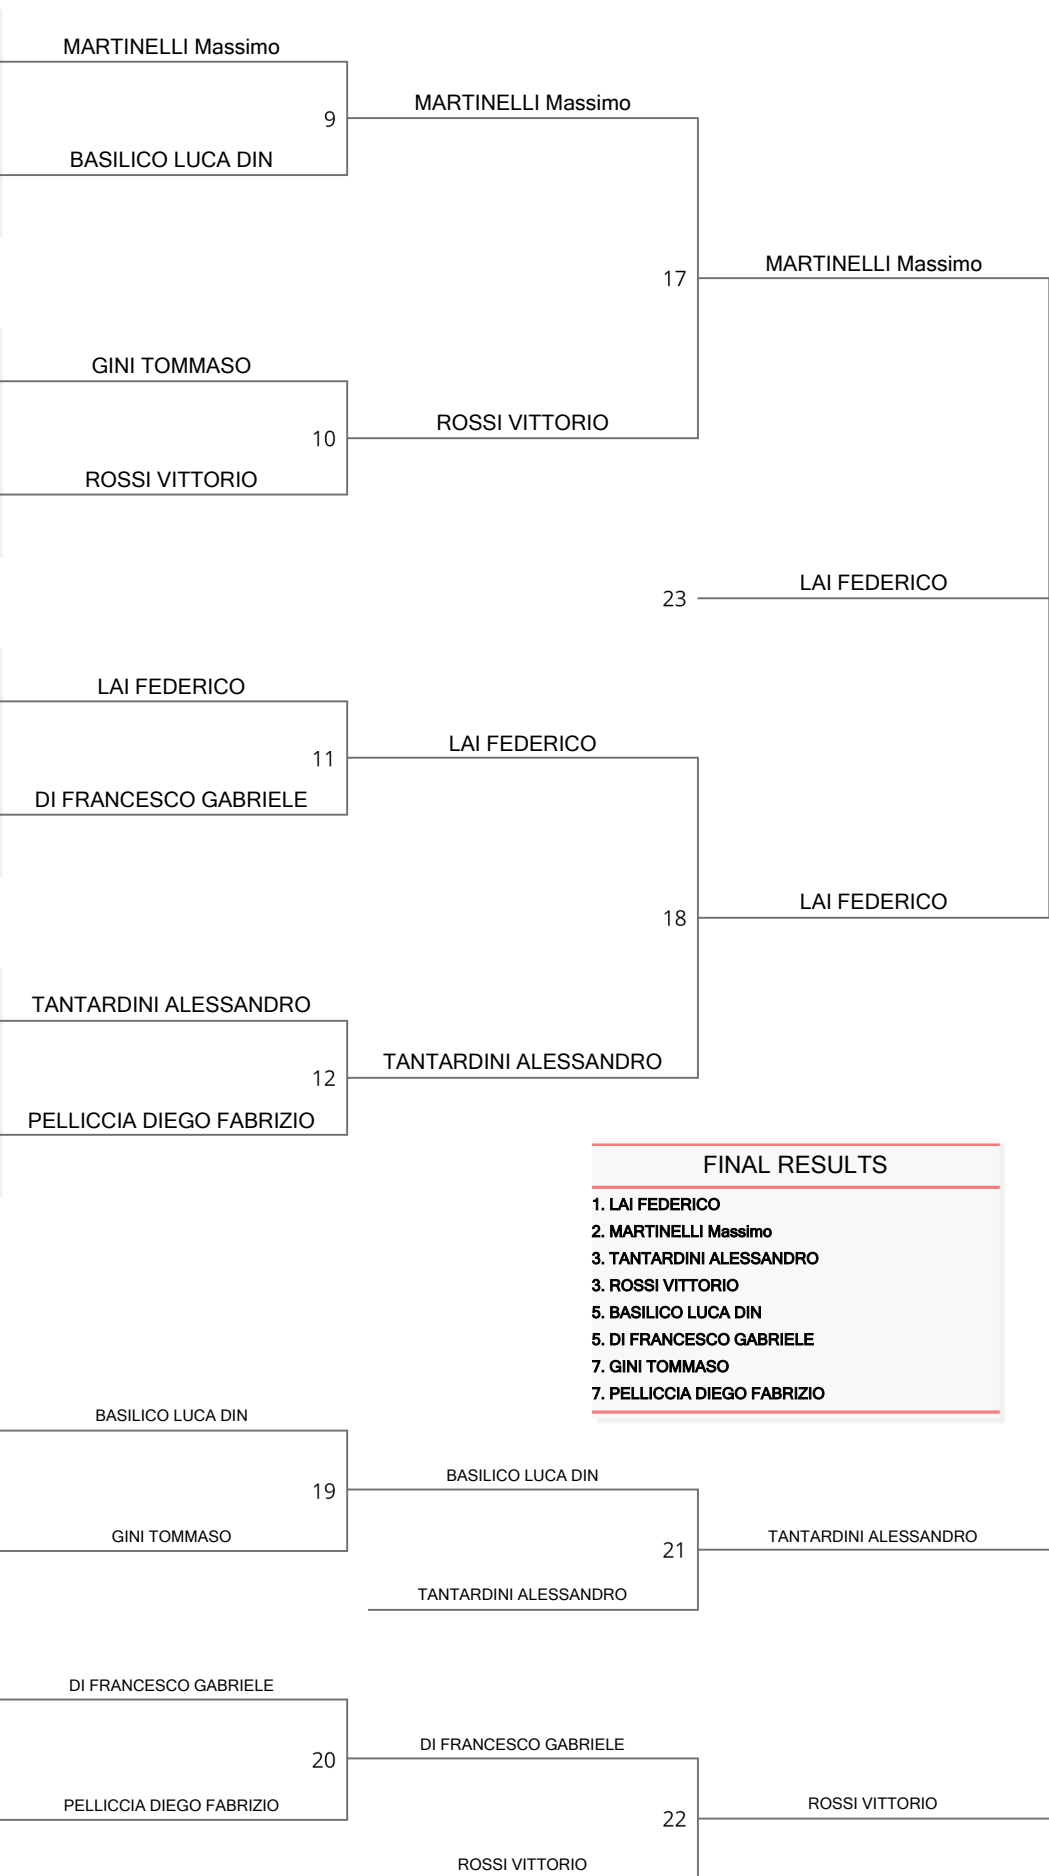

POOL A

1	1 MARTINELLI Massimo, HARMONY CLUB (LAZ)	MARTINELLI Massimo
2	BASILICO LUCA DIN, KODOKAN RHO (LOM) RUGGIERO Samuel, ASD JUDO FORIO (CAM)	BASILICO LUCA DIN

POOL B

3	4 GINI TOMMASO, SKORPION PN (FRI)	GINI TOMMASO
4	ROSSI VITTORIO, A.S.D KODOKAN (TOS)	ROSSI VITTORIO

POOL C

5	2 LAI FEDERICO, C.S. OLBIA (SAR)	LAI FEDERICO
6	DI FRANCESCO GABRIELE, MANDRACCIO ROMA (LAZ)	DI FRANCESCO GABRIELE

POOL D

7	3 TANTARDINI ALESSANDRO, ASD ACC CASTELLETTO (PIE)	TANTARDINI ALESSANDRO
8	PELLICCIA DIEGO FABRIZIO, NIPPON CLUB NA (CAM)	PELLICCIA DIEGO FABRIZIO

REPECHAGE

13	BASILICO L., KODOKAN RHO	BASILICO LUCA DIN
14	GINI T., SKORPION PN	GINI TOMMASO
15	DI FRANCESCO G., MANDRACCIO ROMA	DI FRANCESCO GABRIELE
16	PELLICCIA D., NIPPON CLUB NA	PELLICCIA DIEGO FABRIZIO

1. **FINAL RESULTS**
1. LAI FEDERICO
  2. MARTINELLI Massimo
  3. TANTARDINI ALESSANDRO
  4. ROSSI VITTORIO
  5. BASILICO LUCA DIN
  6. DI FRANCESCO GABRIELE
  7. GINI TOMMASO
  8. PELLICCIA DIEGO FABRIZIO