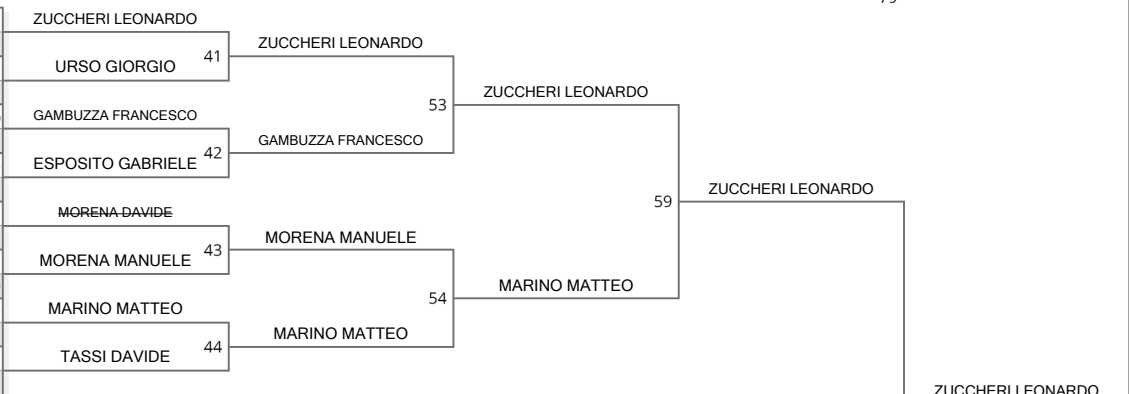

POOL C

17	2 ZUCCHERI LEONARDO, DLF UDINE (FRI)	ZUCCHERI LEONARDO
18	URSO GIORGIO, BUSHIDO TRAPANI	URSO GIORGIO 41
19	GAMBUZZA FRANCESCO, JUDO USHJIMA (SIC) BUONANOVA BIAGIO, TEAM DE MAIO (CAM)	GAMBUZZA FRANCESCO
20	ESPOSITO GABRIELE, FIAMME ORO (LAZ)	ESPOSITO GABRIELE 42
21	7 MORENA DAVIDE, KODOKAN-BRIENZA (BAS)	MORENA DAVIDE
22	SANTO Stefano, DOJO ARASHI LE (PUG) MORENA MANUELE, ASD MIRIADE (LAZ)	MORENA MANUELE 43
23	MARINO MATTEO, JUDO PRENESTE (LAZ)	MARINO MATTEO
24	TASSI DAVIDE, CUS SIENA (TOS)	TASSI DAVIDE 44