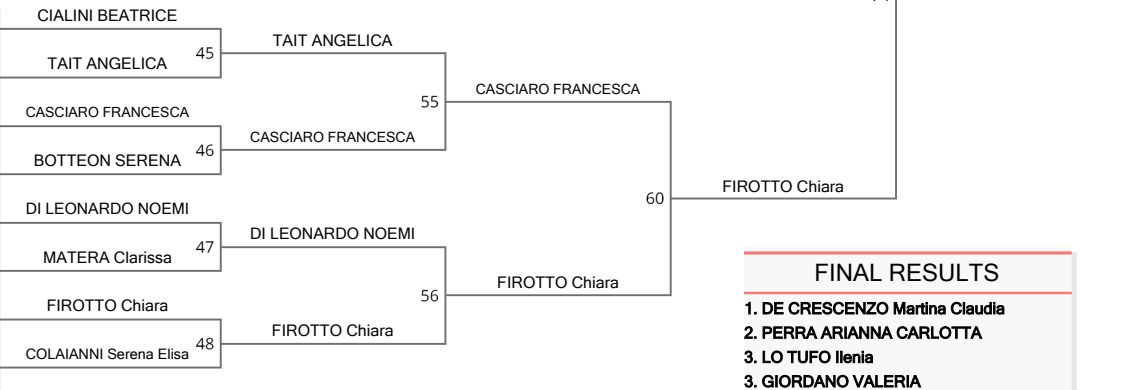

POOL D

25	3 CIALINI BEATRICE, Paradise (LAZ)	CIALINI BEATRICE
26	TAIT ANGELICA, IPPON ACCADEMY (TRE)	TAIT ANGELICA 45
27	CASCIARO FRANCESCA, BUDOKAN LECCE (PUG) MANZONI Ilaria, RONIN MONZA (LOM)	CASCIARO FRANCESCA
28	BOTTEON SERENA, A.S.D. KUMA (VEN)	BOTTEON SERENA 46
29	6 DI LEONARDO NOEMI, OMNIA ALCAMO (SIC)	DI LEONARDO NOEMI
30	MATERA Clarissa, C.S.J.A. (PUG) BRIUOLI AURORA, KDK PALAZZO S.G. (BAS)	MATERA Clarissa 47
31	ALBANO LINDA, ACADEMY VEGLIE (PUG) FIROTTTO Chiara, MANDRACCIO ROMA (LAZ)	FIROTTTO Chiara
32	COLAIANNI Serena Elisa, TEAM LA FENICE (LOM)	COLAIANNI Serena Elisa 48