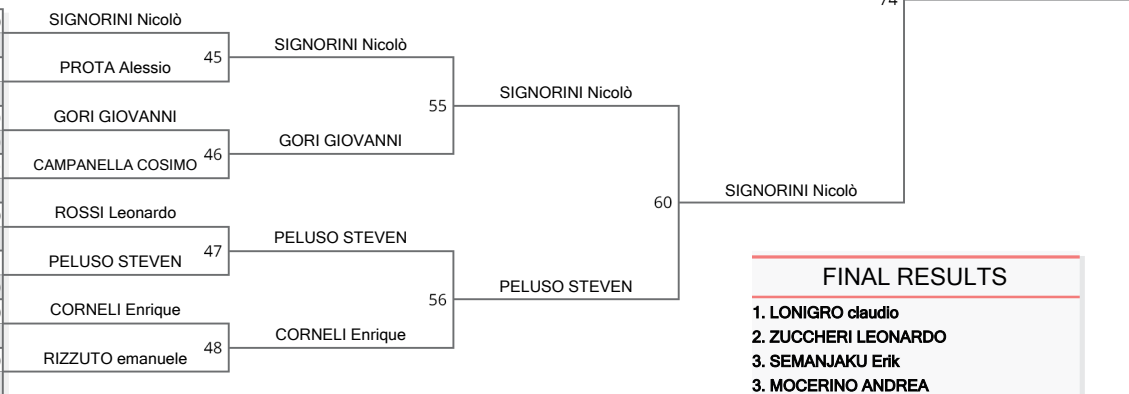

POOL D

25	3 SIGNORINI Nicolò, ASD RONIN VERONA (VEN)	SIGNORINI Nicolò
26	PROTA Alessio, JUDO FOLIGNO (UMB)	PROTA Alessio 45
27	GORI GIOVANNI, ASD SHINSEI FIRENZE (TOS) DI LIDDO Michele, GIVAL CLUB 3.0 (PUG)	GORI GIOVANNI
28	CAMPANELLA COSIMO, EUROSPORT TARANTO (PUG)	CAMPANELLA COSIMO 46
29	6 ROSSI Leonardo, Girolamo Giovinazzo (LAZ)	ROSSI Leonardo
30	PELUSO STEVEN, JUDO PALAGIANO (PUG) CILIO Tommaso, ASD SCUOLA JUDO (EMI)	PELUSO STEVEN 47
31	CORNELI Enrique, C.S.D. Judo Sanremo (LIG)	CORNELI Enrique
32	RIZZUTO emanuele, DLF ALESSANDRIA (PIE)	RIZZUTO emanuele 48