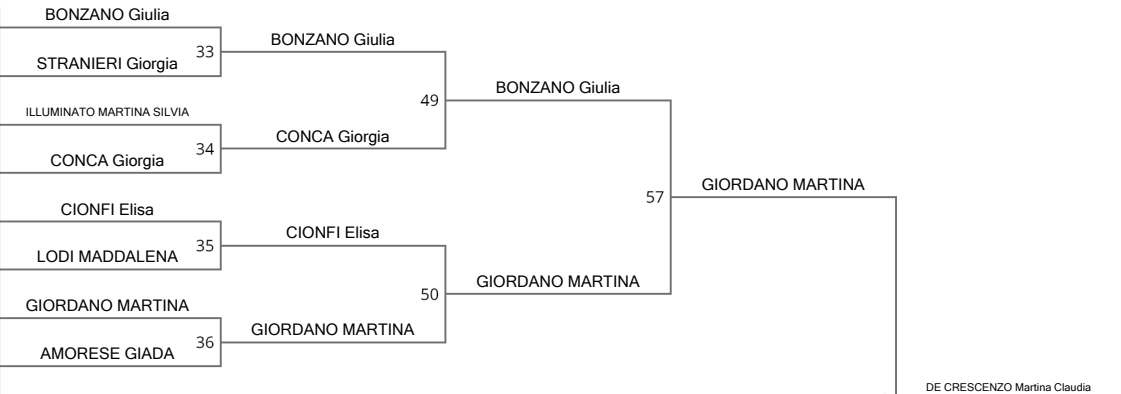

POOL A

1	BONZANO Giulia, SEMMON GAKKO GE (LIG)	BONZANO Giulia
2	STRANIERI Giorgia, ASD JIGORO KANO (PIE)	STRANIERI Giorgia 33
3	ILLUMINATO MARTINA SILVIA, C.S. MARASSI (LIG) CASINO Lara, SINERGY LODI (LOM)	ILLUMINATO MARTINA SILVIA
4	CONCA Giorgia, SANKAKU JUDO COMO (LOM)	CONCA Giorgia 34
5	8 CIONFI Elisa, JUDO GRF (LAZ)	CIONFI Elisa
6	LODI MADDALENA, DOJO SDK (EMI) STANO MARTINA, ACADEMY VEGLIE (PUG)	LODI MADDALENA 35
7	GIORDANO MARTINA, O.K. CLUB IM (LIG)	GIORDANO MARTINA
8	AMORESE GIADA, JUDO TRANI (PUG)	AMORESE GIADA 36