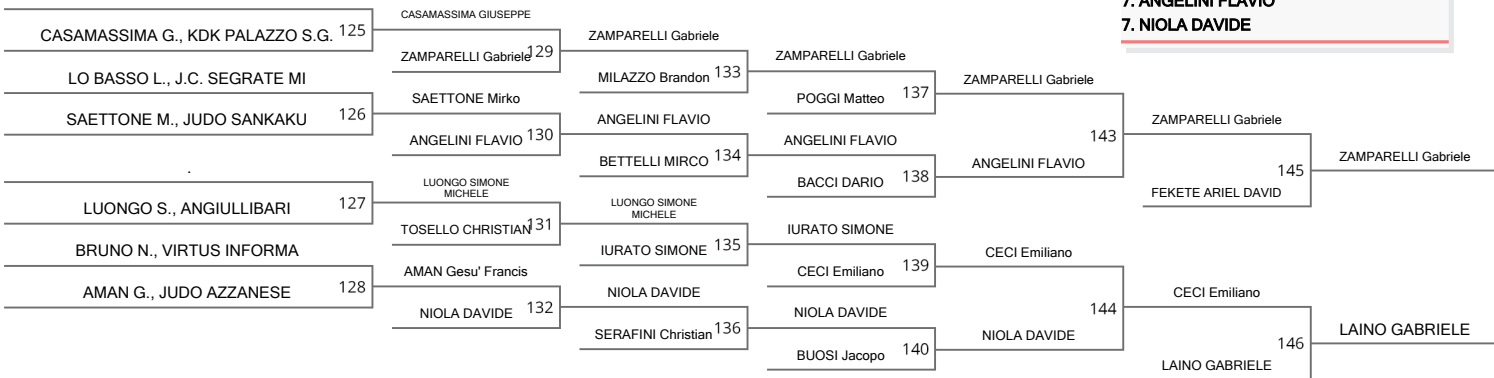

POOL C

POOL D

### FINAL RESULTS

1. ROAGNA LORENZO
2. BALESTRI ETTORE
3. ZAMPARELLI Gabriele
3. LAINO GABRIELE
5. FEKETE ARIEL DAVID
5. CECI Emiliano
7. ANGELINI FLAVIO
7. NIOLA DAVIDE

REPECHAGE

**POOL A**

1	BRACCIOFORTE GIUSEPPE, LA PALESTRA TA (PUG)	BRACCIOFORTE GIUSEPPE			
2	BONINSEGNA RODOLFO, DOJO SDK (EMI)	BONINSEGNA RODOLFO 65	BRACCIOFORTE GIUSEPPE		
3	FALCO MICHELE, FIAMME ORO (LAZ)	ZEGGIATO NICOLA		97	BRACCIOFORTE GIUSEPPE
4	ZEGGIATO NICOLA, KYOTO JUDO KAI ASD (VEN)	SAPONARO DAMIANO 66	SAPONARO DAMIANO		
5	MIGLIO CARMINE, DOJO-BUSHI (CAL)	SCANU FRANCESCO			113
6	SCANU FRANCESCO, CRS AKIYAMA TO (PIE)	STANCIU Damian Mattia 67	SCANU FRANCESCO		
7	STANCIU Damian Mattia, BENFIT CLUB FR (LAZ)	BIANCO PASQUALE		98	BIANCO PASQUALE
8	SCORCINI GABRIELE, POETI DEL JUDO (UMB)	PAGOTTO Claudio 68	BIANCO PASQUALE		
9	BIANCO PASQUALE, NIPPON CLUB NA (CAM)	MARTINELLI FRANCESCO			121
10	PAGOTTO Claudio, S.D.P. (LAZ)	WILLIOT Christian Andrea 69	WILLIOT Christian Andrea		
11	8 MARTINELLI FRANCESCO, KUMIAI S.S.D. a R.L. (PIE)	CIGNINI LUCA		99	CIGNINI LUCA
12	BONE MIRCO, VILLANOVA PN (FRI)	BRIVIO GABRIELE 70	CIGNINI LUCA		
13	WILLIOT Christian Andrea, NUOVA FLORIDA (LAZ)	RAFFAELI MATTEO			114
14	ORLANDI Armando, ASD ACC CASTELLETTO (PIE)	MERICO Alberto 71	RAFFAELI MATTEO		
15	CIGNINI LUCA, A.P.D. NOBEL (LAZ)	DE SANTIS carlo		100	SERVILIO FABIO
16	BRIVIO GABRIELE, EISHOCLUB (LOM)	SERVILIO FABIO 72	SERVILIO FABIO		
17	CAPUTO ANGELO, A.S.D. IL RIO (CAM)				147
18	RAFFAELI MATTEO, BANZAI CORTINA (LAZ)				
19	MERICO Alberto, BUDOKAN LECCE (PUG)				
20	VILLAMARINA ANTONIO, KDK PALAZZO S.G. (BAS)				
21	DE SANTIS carlo, TEAM IACOVAZZI (PUG)				
22	SERVILIO FABIO, CASTELVERDE RM (LAZ)				