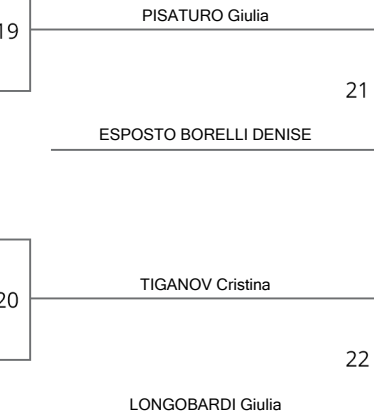

POOL D

7	3 GARRAMONE MARIA, SEMMON GAKKO GE (LIG)	GARRAMONE MARIA
8	ESPOSTO BORELLI DENISE, ASD MIRIADE (LAZ)	ESPOSTO BORELLI DENISE

REPECHAGE

13	PISATURO G., RONIN MONZA	PISATURO Giulia
14	MARINI F., KUMIAI S.S.D. a R.L.	MARINI FEDERICA
15	TIGANOV C., BANZAI CORTINA	TIGANOV Cristina
16	GARRAMONE M., SEMMON GAKKO GE	GARRAMONE MARIA