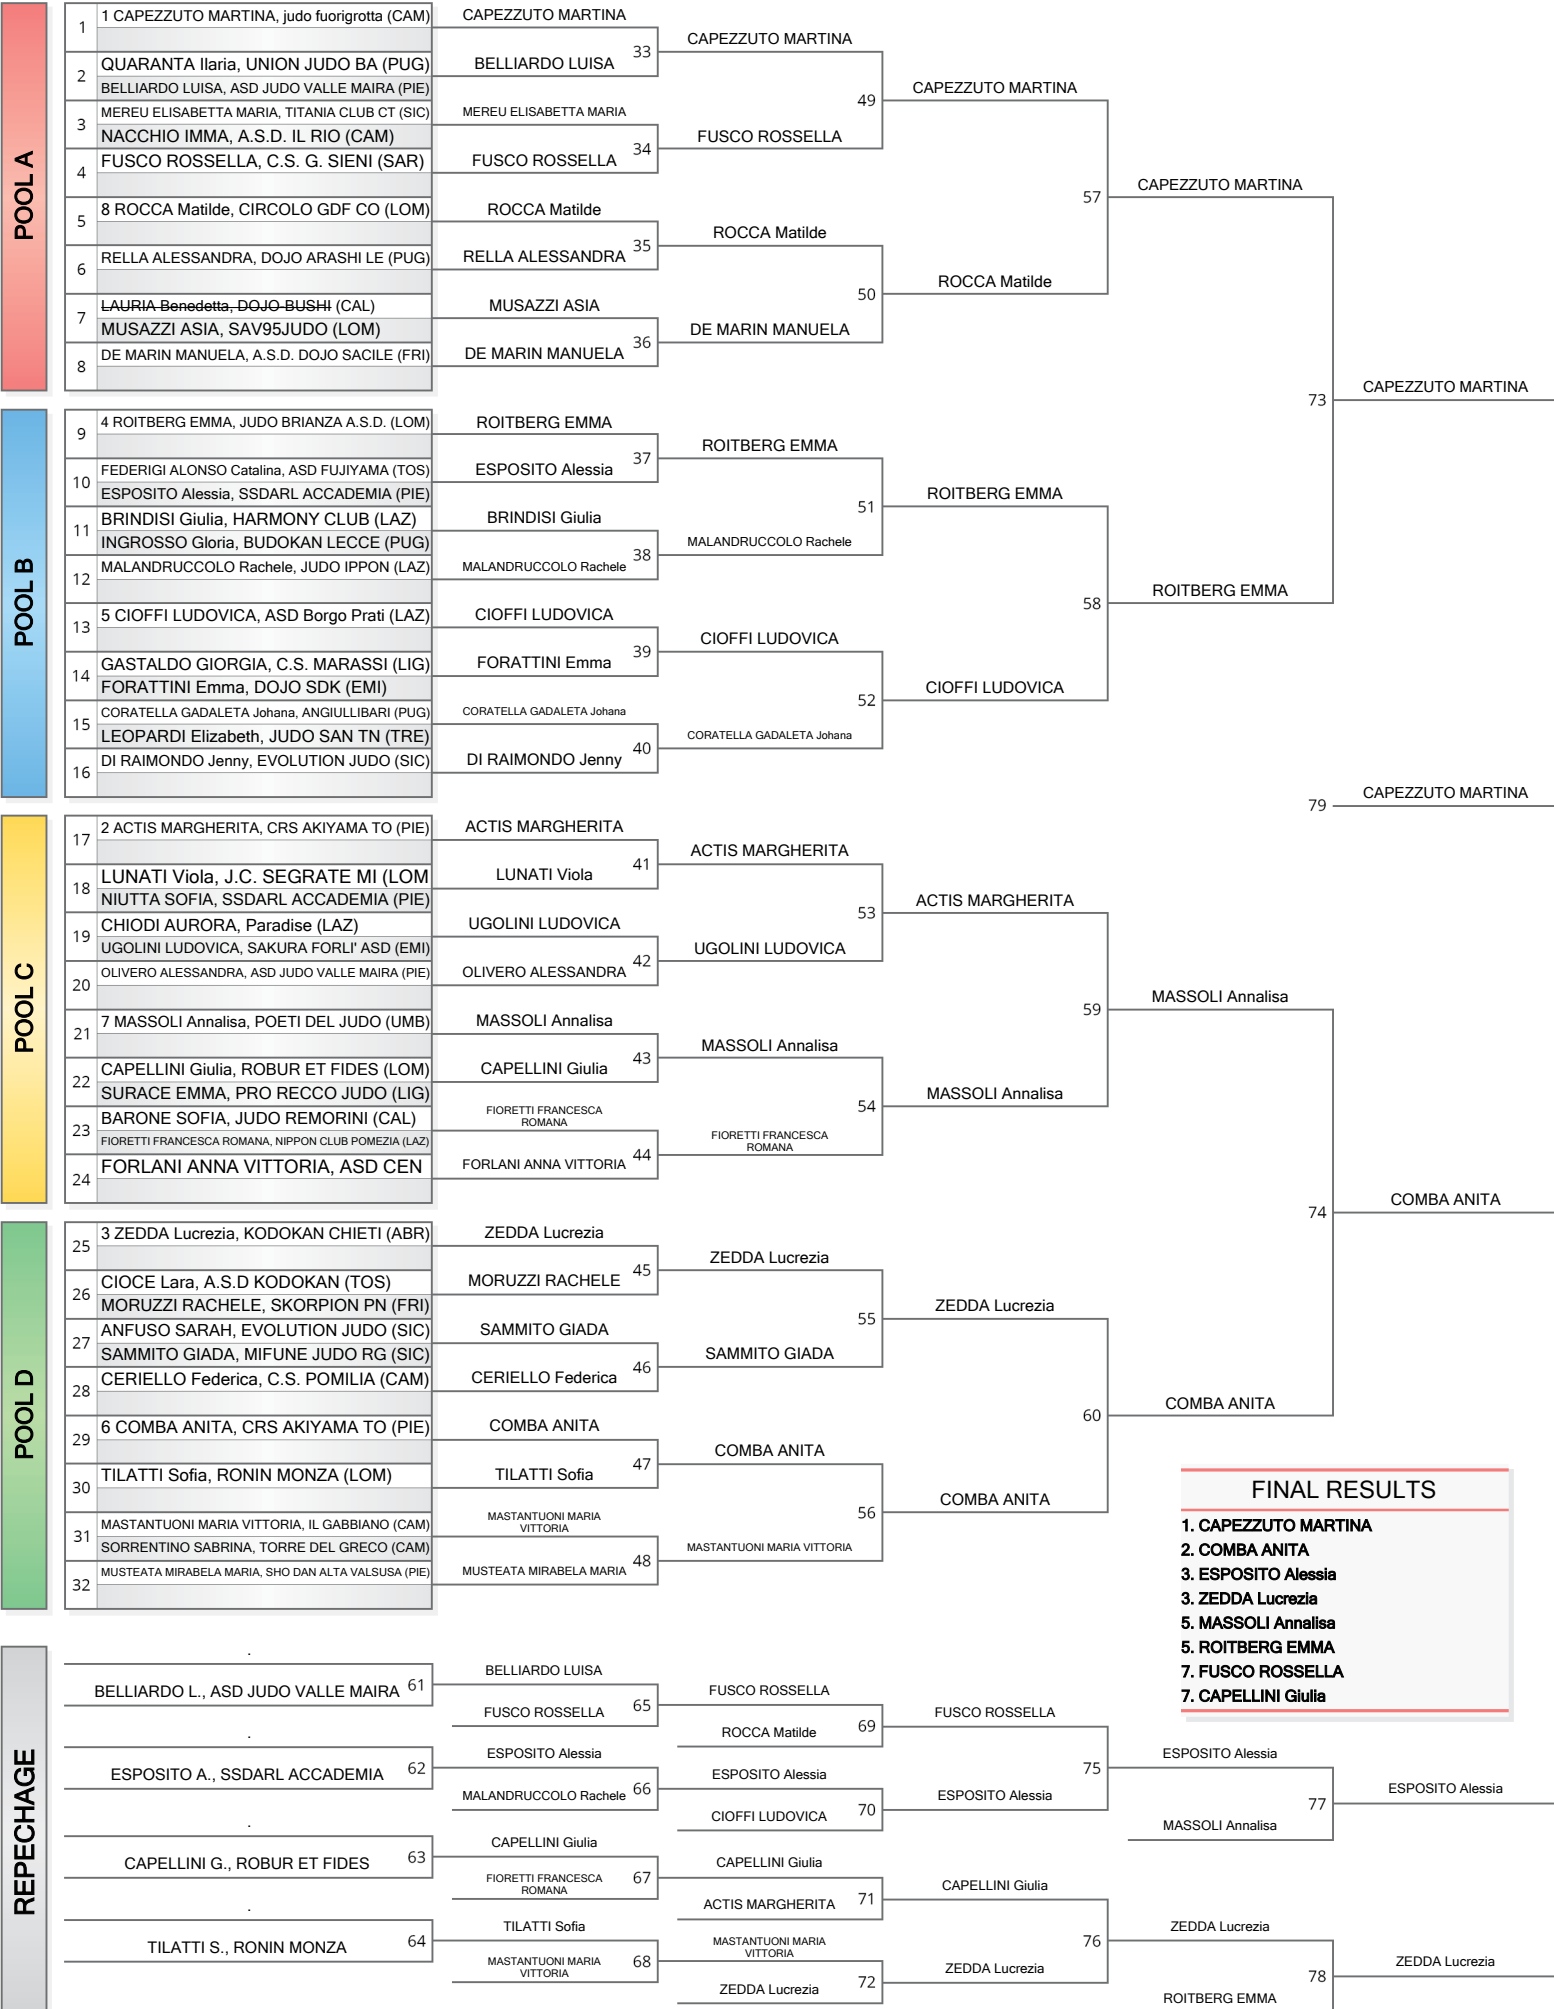

POOL A

1	1 CAFARO GINEVRA MARGHERITA PIA, TEAM IACOVAZZI (PUG)	CAFARO GINEVRA MARGHERITA PIA
2	MANGINI GAIA, PRO RECCO JUDO (LIG)	MANGINI GAIA
3	8 DE GIROLAMO Federica, ISCHIA JUDO (CAM)	DE GIROLAMO Federica
4	MAGGI GIORGIA, JUDO PALAGIANO (PUG)	MAGGI GIORGIA
	PELLEGRINI GRETA, JD SAMURALECCO (LOM)	

17	CAFARO GINEVRA MARGHERITA PIA
25	CAFARO GINEVRA MARGHERITA PIA
18	DE GIROLAMO Federica

37	LE GRAZIE Antonia

POOL B

5	4 PIAGGIO GIORGIA, PRO RECCO JUDO (LIG)	PIAGGIO GIORGIA
6	CAROTENUTO Clarissa, TEAM DE MAIO (CAM)	
7	5 LE GRAZIE Antonia, UNION JUDO BA (PUG)	LE GRAZIE Antonia
8	SCARSO Ilaria, EQUIPE JUDO CALDOGNO (VEN)	SCARSO Ilaria
	SPOGNARDI Vittoria, CHAMPION SPORT (MOL)	

19	PIAGGIO GIORGIA
26	LE GRAZIE Antonia
20	LE GRAZIE Antonia

26	LE GRAZIE Antonia

POOL C

9	2 GRASSI Giorgia, JUDO BRIANZA A.S.D. (LOM)	GRASSI Giorgia
10	BARTOLUCCI SILVIA, DOJO ARASHI LE (PUG)	BARTOLUCCI SILVIA
11	7 D'ADDAZIO Chiara, J.C. PARABIAGO (LOM)	D'ADDAZIO Chiara
12	OPRANDI Ariane, YOKOHAMA (LOM)	OPRANDI Ariane
	VALSESIA PETRA, SHO DAN ALTA VALSUSA (PIE)	

21	GRASSI Giorgia
27	GRASSI Giorgia
22	D'ADDAZIO Chiara

27	GRASSI Giorgia
38	CAVAGLIA' Marika

POOL D

13	3 SCARSO CHIARA, EQUIPE JUDO CALDOGNO (VEN)	SCARSO CHIARA
14	MUCA LUNA, PRO RECCO JUDO (LIG)	
15	6 IOZIA ANNA, JUDO USHIJIMA (SIC)	IOZIA ANNA
16	CAVAGLIA' Marika, CRS AKIYAMA TO (PIE)	CAVAGLIA' Marika
	SANTO VITTORIA, ShintaiSupersano (PUG)	

23	SANFILIPPO ANNALISA
28	CAVAGLIA' Marika
24	CAVAGLIA' Marika

28	CAVAGLIA' Marika

FINAL RESULTS

1. CAVAGLIA' Marika
2. LE GRAZIE Antonia
3. GRASSI Giorgia
3. SANFILIPPO ANNALISA
5. PIAGGIO GIORGIA
5. CAFARO GINEVRA MARGHERITA PIA
7. DE GIROLAMO Federica
7. D'ADDAZIO Chiara

REPECHAGE

29	MANGINI G., PRO RECCO JUDO	MANGINI GAIA
30	IULIANO A., CRS AKIYAMA TO	SCARSO Ilaria
31	BARTOLUCCI S., DOJO ARASHI LE	BARTOLUCCI SILVIA
32	SANTO V., ShintaiSupersano	IOZIA ANNA
	IOZIA A., JUDO USHIJIMA	SANFILIPPO ANNALISA

33	DE GIROLAMO Federica
34	PIAGGIO GIORGIA
35	D'ADDAZIO Chiara
36	SANFILIPPO ANNALISA

39	PIAGGIO GIORGIA
40	SANFILIPPO ANNALISA
41	GRASSI Giorgia
42	SANFILIPPO ANNALISA