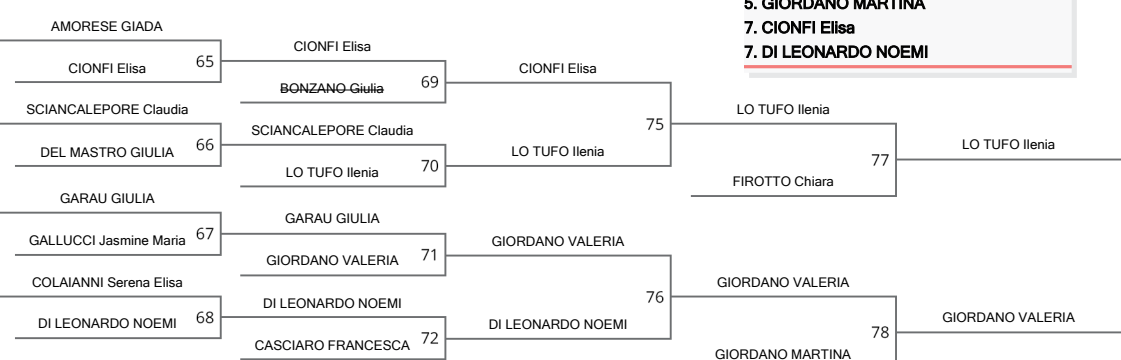

REPECHAGE

61	AMORESE G., JUDO TRANI	AMORESE GIADA
62	SCIANCELEPORE C., ANGIULLIBARI	SCIANCELEPORE Claudia
63	GARAU G., jigorokano isil	GARAU GIULIA
64	ALBANO L., ACADEMY VEGLIE	ALBANO L., ACADEMY VEGLIE
64	COLAIANNI S., TEAM LA FENICE	COLAIANNI Serena Elisa