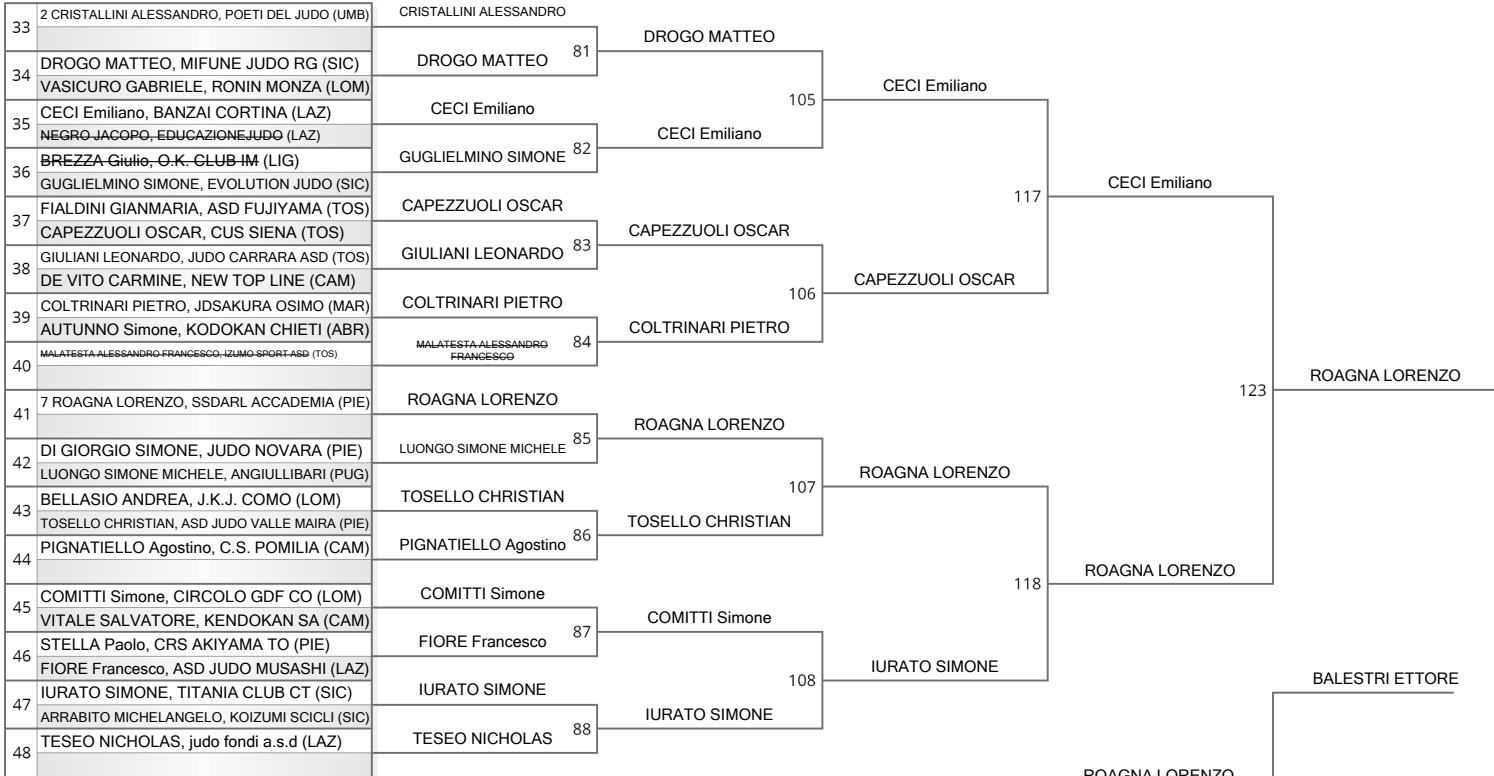

POOL C

POOL D

FINAL RESULTS

1. ROAGNA LORENZO
2. BALESTRI ETTORE
3. ZAMPARELLI Gabriele
3. LAINO GABRIELE
5. FEKETE ARIEL DAVID
5. CECI Emiliano
7. ANGELINI FLAVIO
7. NIOLA DAVIDE

REPECHAGE