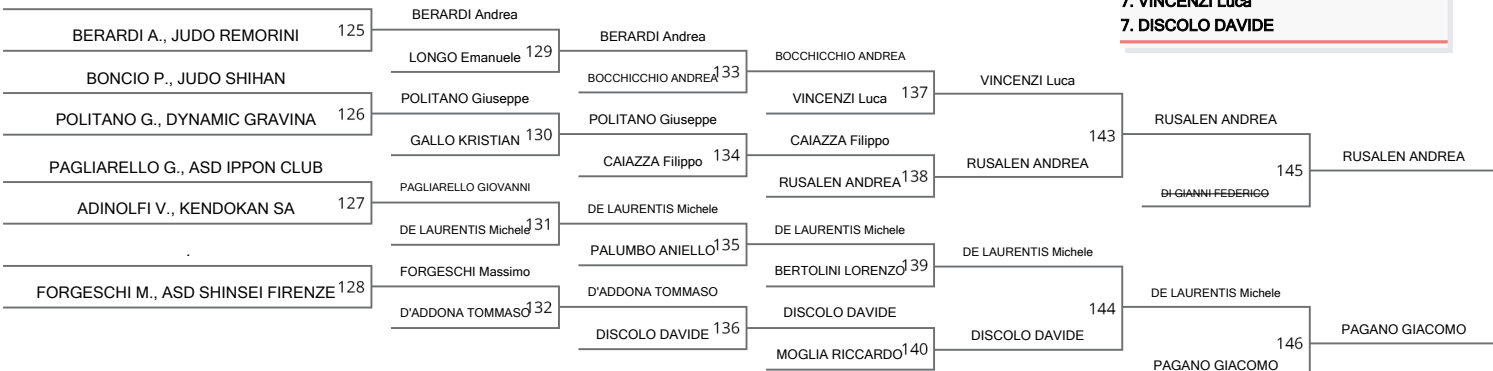

POOL A

POOL B

FINAL RESULTS

1. **SODANO Raffaele**
2. **SANTANGELO GIULIO**
3. **RUSALEN ANDREA**
4. **PAGANO GIACOMO**
5. **DI GIANNI FEDERICO**
6. **DE LAURENTIS Michele**
7. **VINCENZI Luca**
8. **DISCOLO DAVIDE**

REPECHAGE