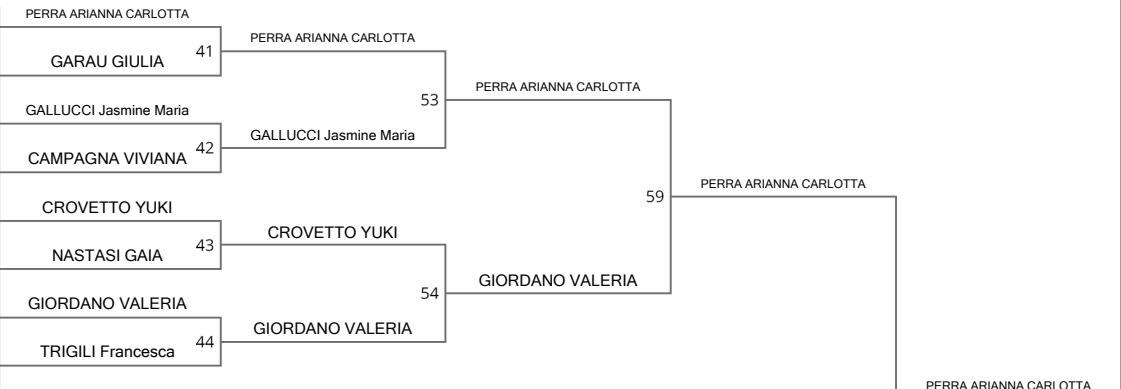

POOL C

17	2 PERRA ARIANNA CARLOTTA, JUDOCERACCHINI (SAR)	PERRA ARIANNA CARLOTTA
18	AGLIATA ANGELICA, TEAM AGLIATA GARAU GIULIA, jigorokano isil (SAR)	GARAU GIULIA 41
19	GALLUCCI Jasmine Maria, ISCHIA JUDO (CAM)	GALLUCCI Jasmine Maria
20	CAMPAGNA VIVIANA, EVOLUTION JUDO (SIC)	CAMPAGNA VIVIANA 42
21	7 CROVETTO YUKI, PRO RECCO JUDO (LIG)	CROVETTO YUKI
22	NASTASI GAIA, CUS SIENA (TOS) GENTILE GINEVRA, ARASHIBRACCIANO (LAZ)	NASTASI GAIA 43
23	GIORDANO VALERIA, BANZAI CORTINA (LAZ)	GIORDANO VALERIA
24	TRIGILI Francesca, COKYS CLUB PA (LAZ)	TRIGILI Francesca 44