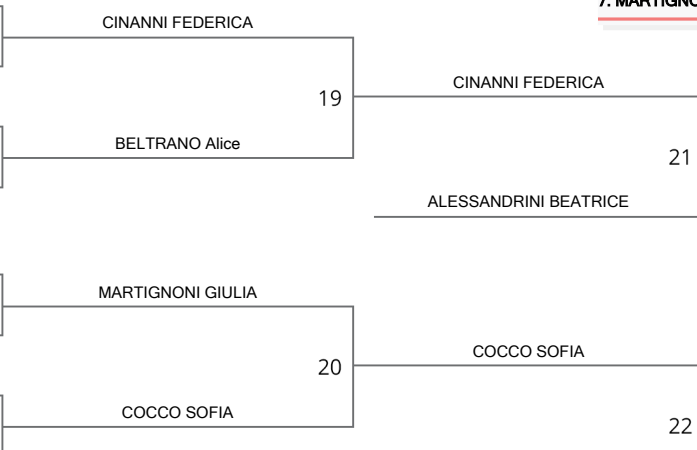

POOL A

1	1 GIORDANO MARTINA, O.K. CLUB IM (LIG)	GIORDANO MARTINA
2	SIGNORILE Annarita, A.S.D. LA POPULAR (PUG) CINANNI FEDERICA, JUDO REMORINI (CAL)	CINANNI FEDERICA

POOL B

3	4 PECORELLA ROMINA, TSC (LAZ) PISONI ALINA, IPPON ACCADEMY (TRE)	PISONI ALINA
4	BELTRANO Alice, JUDO BRIANZA A.S.D. (LOM) LIETI SOFIA, CRS AKIYAMA TO (PIE)	LIETI SOFIA

POOL C

5	2 ALESSANDRINI BEATRICE, ASDJUDO VANZAGO (LOM)	ALESSANDRINI BEATRICE
6	DE GAETANO Flavia, ARASHIBRACCIANO (LAZ) MARTIGNONI GIULIA, SSD SAMJ (LOM)	MARTIGNONI GIULIA

POOL D

7	3 RUGGIERO VITTORIA, ASD JUDO FORIO (CAM)	RUGGIERO VITTORIA
8	GARBI SERENA, ASD GINNIC CLUB (PIE) COCCO SOFIA, ASD LOTTA SILANUS (SAR)	GARBI SERENA

FINAL RESULTS

1. GIORDANO MARTINA
2. GARBI SERENA
3. ALESSANDRINI BEATRICE
3. LIETI SOFIA
5. CINANNI FEDERICA
5. COCCO SOFIA
7. BELTRANO Alice
7. MARTIGNONI GIULIA

REPECHAGE

13	CINANNI F., JUDO REMORINI	CINANNI FEDERICA
14	BELTRANO A., JUDO BRIANZA A.S.D. PISONI A., IPPON ACCADEMY	BELTRANO Alice
15	MARTIGNONI G., SSD SAMJ	MARTIGNONI GIULIA
16	COCCO S., ASD LOTTA SILANUS RUGGIERO V., ASD JUDO FORIO	COCCO SOFIA