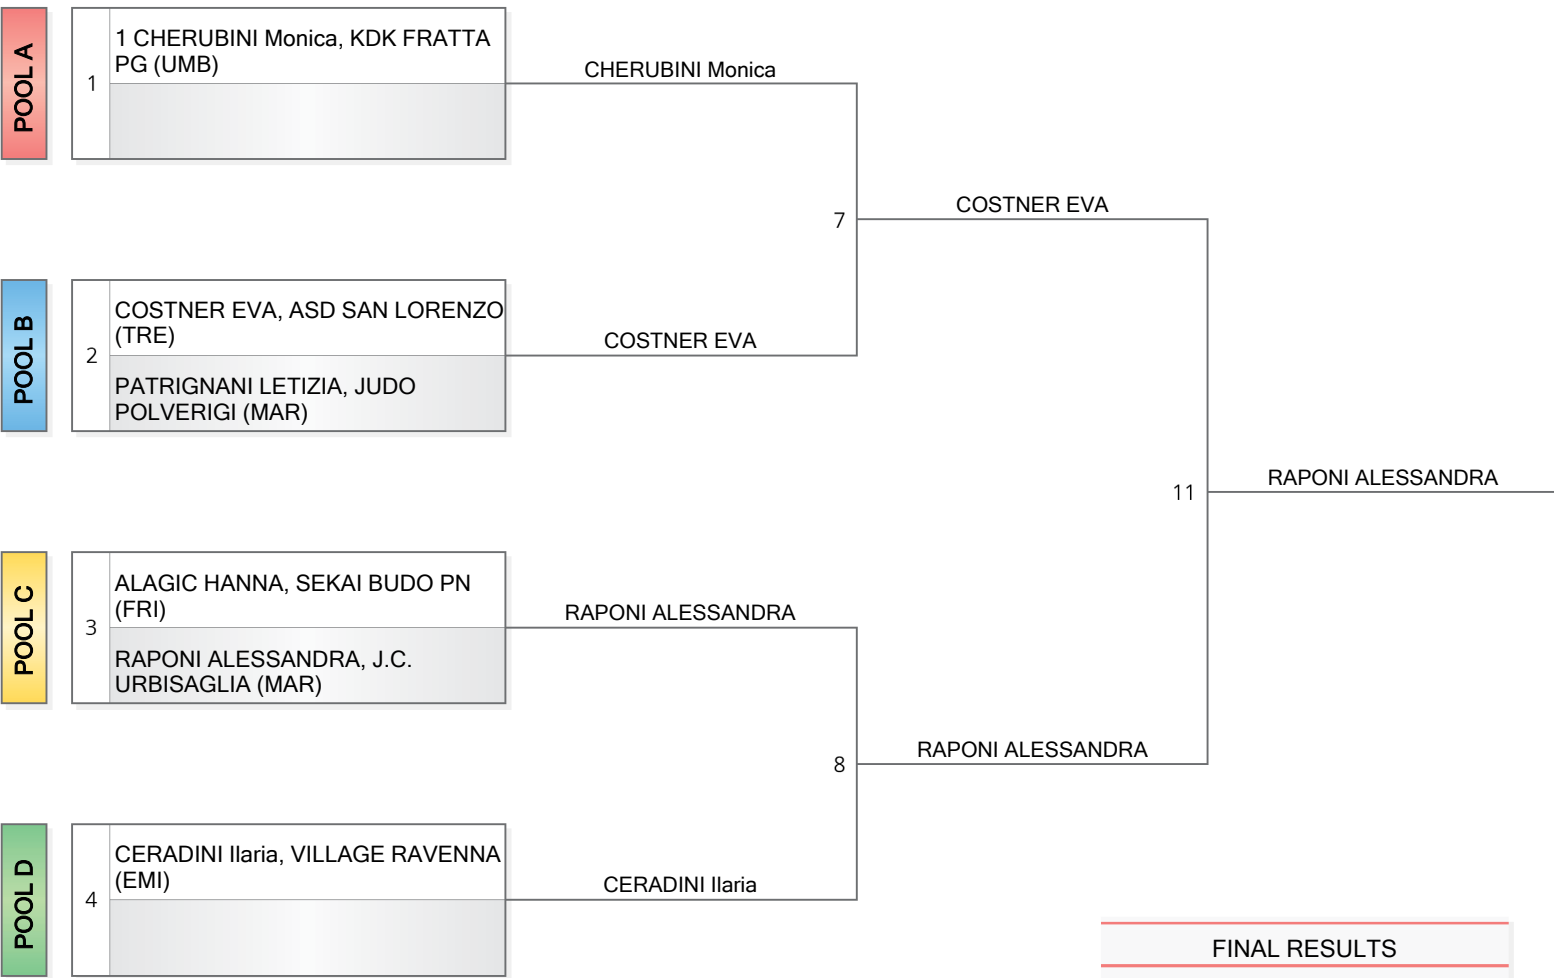

FINAL RESULTS

1. RAPONI ALESSANDRA
2. COSTNER EVA
3. CERADINI Ilaria
3. CHERUBINI Monica
5. PATRIGNANI LETIZIA
5. ALAGIC HANNA

#	Name	U21 - Female	Total
1	CRS AKIYAMA TO	24	24
2	MANDRACCIO ROMA	10	10
2	NUOVA FLORIDA	10	10
2	POETI DEL JUDO	10	10
2	TEAM GUERRAZZI	10	10
2	NIPPON CLUB NA	10	10
3	O.K. CLUB IM	10	10
3	J.C. URBISAGLIA	10	10
4	RENSHU SAMURAI	10	10
10	IPPON ACCADEMY	8	8
11	JUDO ROSIGNANO	8	8
12	TITANIA CLUB CT	8	8
13	SSDARL ACCADEMIA	8	8
14	GROSSETO SAKURA	8	8
15	JUDOTERRALBA	8	8
16	ASD GINNIC CLUB	8	8
17	ASD SAN LORENZO	8	8
18	BANZAI CORTINA	8	8
19	ACQUAFRESCA	6	6
20	VILLAGE RAVENNA	6	6
21	DOJO ARASHI LE	6	6
22	KSDK PARMA	6	6
23	ASDJUDOVANZAGO	6	6
24	KDK FRATTA PG	6	6
25	DOJO SDK	6	6
26	SAN MAMOLO	6	6
27	OMNIA ALCAMO	6	6
28	SKORPION PN	6	6