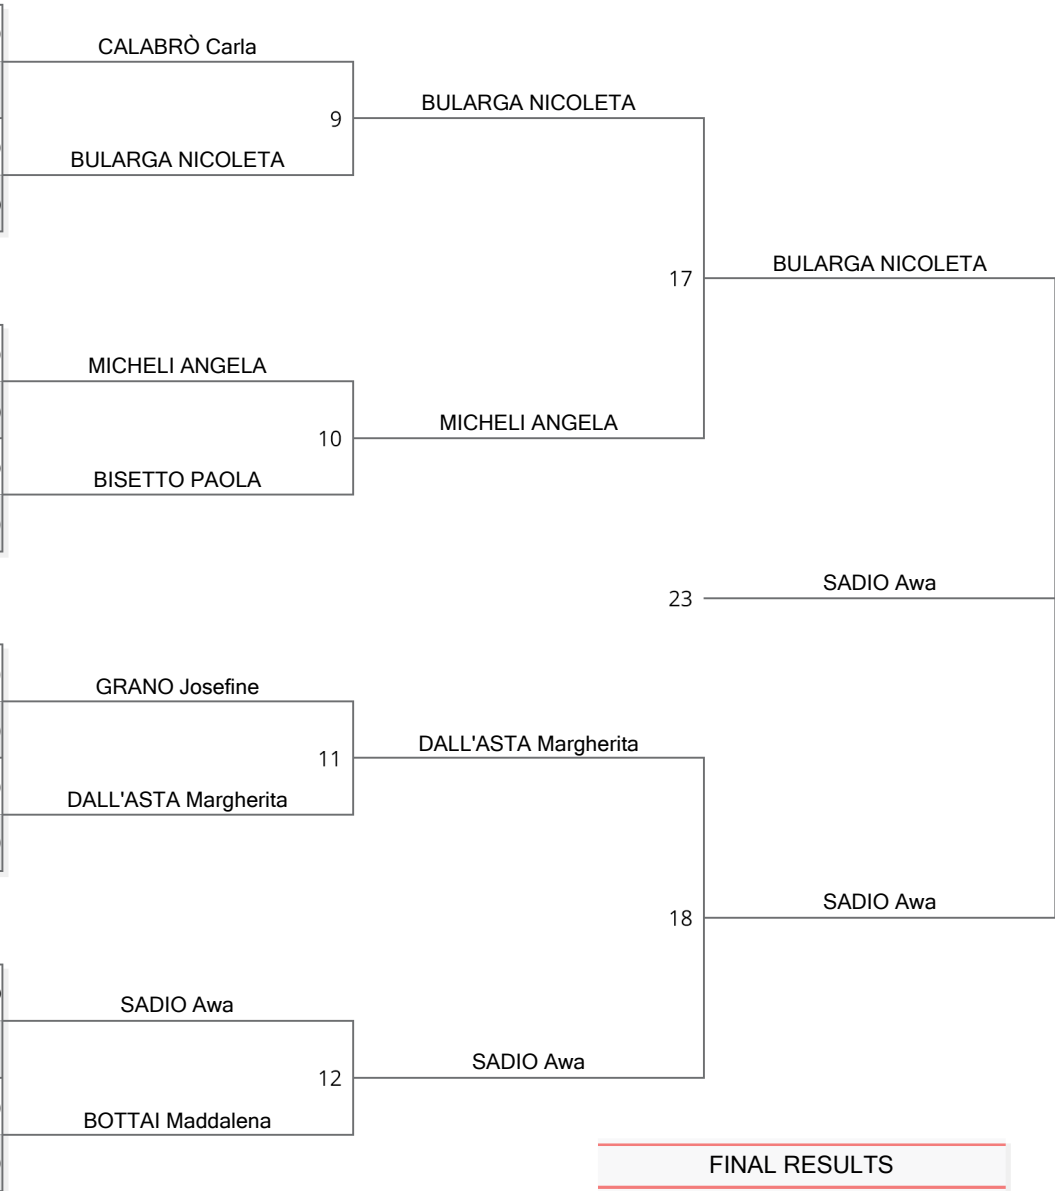

POOL A

1	1 CAPRARA Domitilla, SPORTVILLAGEKARATE (EMI)	CALABRÒ Carla
	CALABRÒ Carla, J.C. PIRRI ME (SIC)	
2	8 BULARGA NICOLETA, GROSSETO SAKURA (TOS)	BULARGA NICOLETA
	PIZZOLLA ELISA ROSARIA, JUDO PALAGIANO (PUG)	

3	4 MICHELI ANGELA, JUDOSHINSAREZZO (LOM)	MICHELI ANGELA
	KARDASH KRISTINA, IPPON ACCADEMY (TRE)	
4	5 ADAMSKA DOMINIKA KATARZYNA, KWAI AMIATINO (TOS)	BISETTO PAOLA
	BISETTO PAOLA, JUDO RONCADE (VEN)	

5	2 GRANO Josefine, ACQUAFRESCA (VEN)	GRANO Josefine
	MYKHASYUK Yulia, ACADEMY MODENA (EMI)	
6	7 ZOLEZZI NOEMI, JUDO SESTRI LEVANTE (LIG)	DALL'ASTA Margherita
	DALL'ASTA Margherita, KSDK PARMA (EMI)	

7	3 CAFARO GINEVRA MARGHERITA PIA, TEAM IACOVAZZI (PUG)	SADIO Awa
	SADIO Awa, NUOVA FLORIDA (LAZ)	
8	6 BOTTAI Maddalena, KDK FRATTA PG (UMB)	BOTTAI Maddalena
	DI MARCO Chiara, ASD MENCHELLA CLUB (LAZ)	

REPECHAGE

13	PIZZOLLA E., JUDO PALAGIANO	CALABRÒ Carla
	CALABRÒ C., J.C. PIRRI ME	
14	KARDASH K., IPPON ACCADEMY	KARDASH KRISTINA
	BISETTO P., JUDO RONCADE	
15	ZOLEZZI N., JUDO SESTRI LEVANTE	GRANO Josefine
	GRANO J., ACQUAFRESCA	
16	CAFARO G., TEAM IACOVAZZI	CAFARO GINEVRA MARGHERITA PIA
	BOTTAI M., KDK FRATTA PG	

FINAL RESULTS

1. SADIO Awa
2. BULARGA NICOLETA
3. DALL'ASTA Margherita
3. GRANO Josefine
5. KARDASH KRISTINA
5. MICHELI ANGELA
7. CALABRÒ Carla
7. CAFARO GINEVRA MARGHERITA PIA