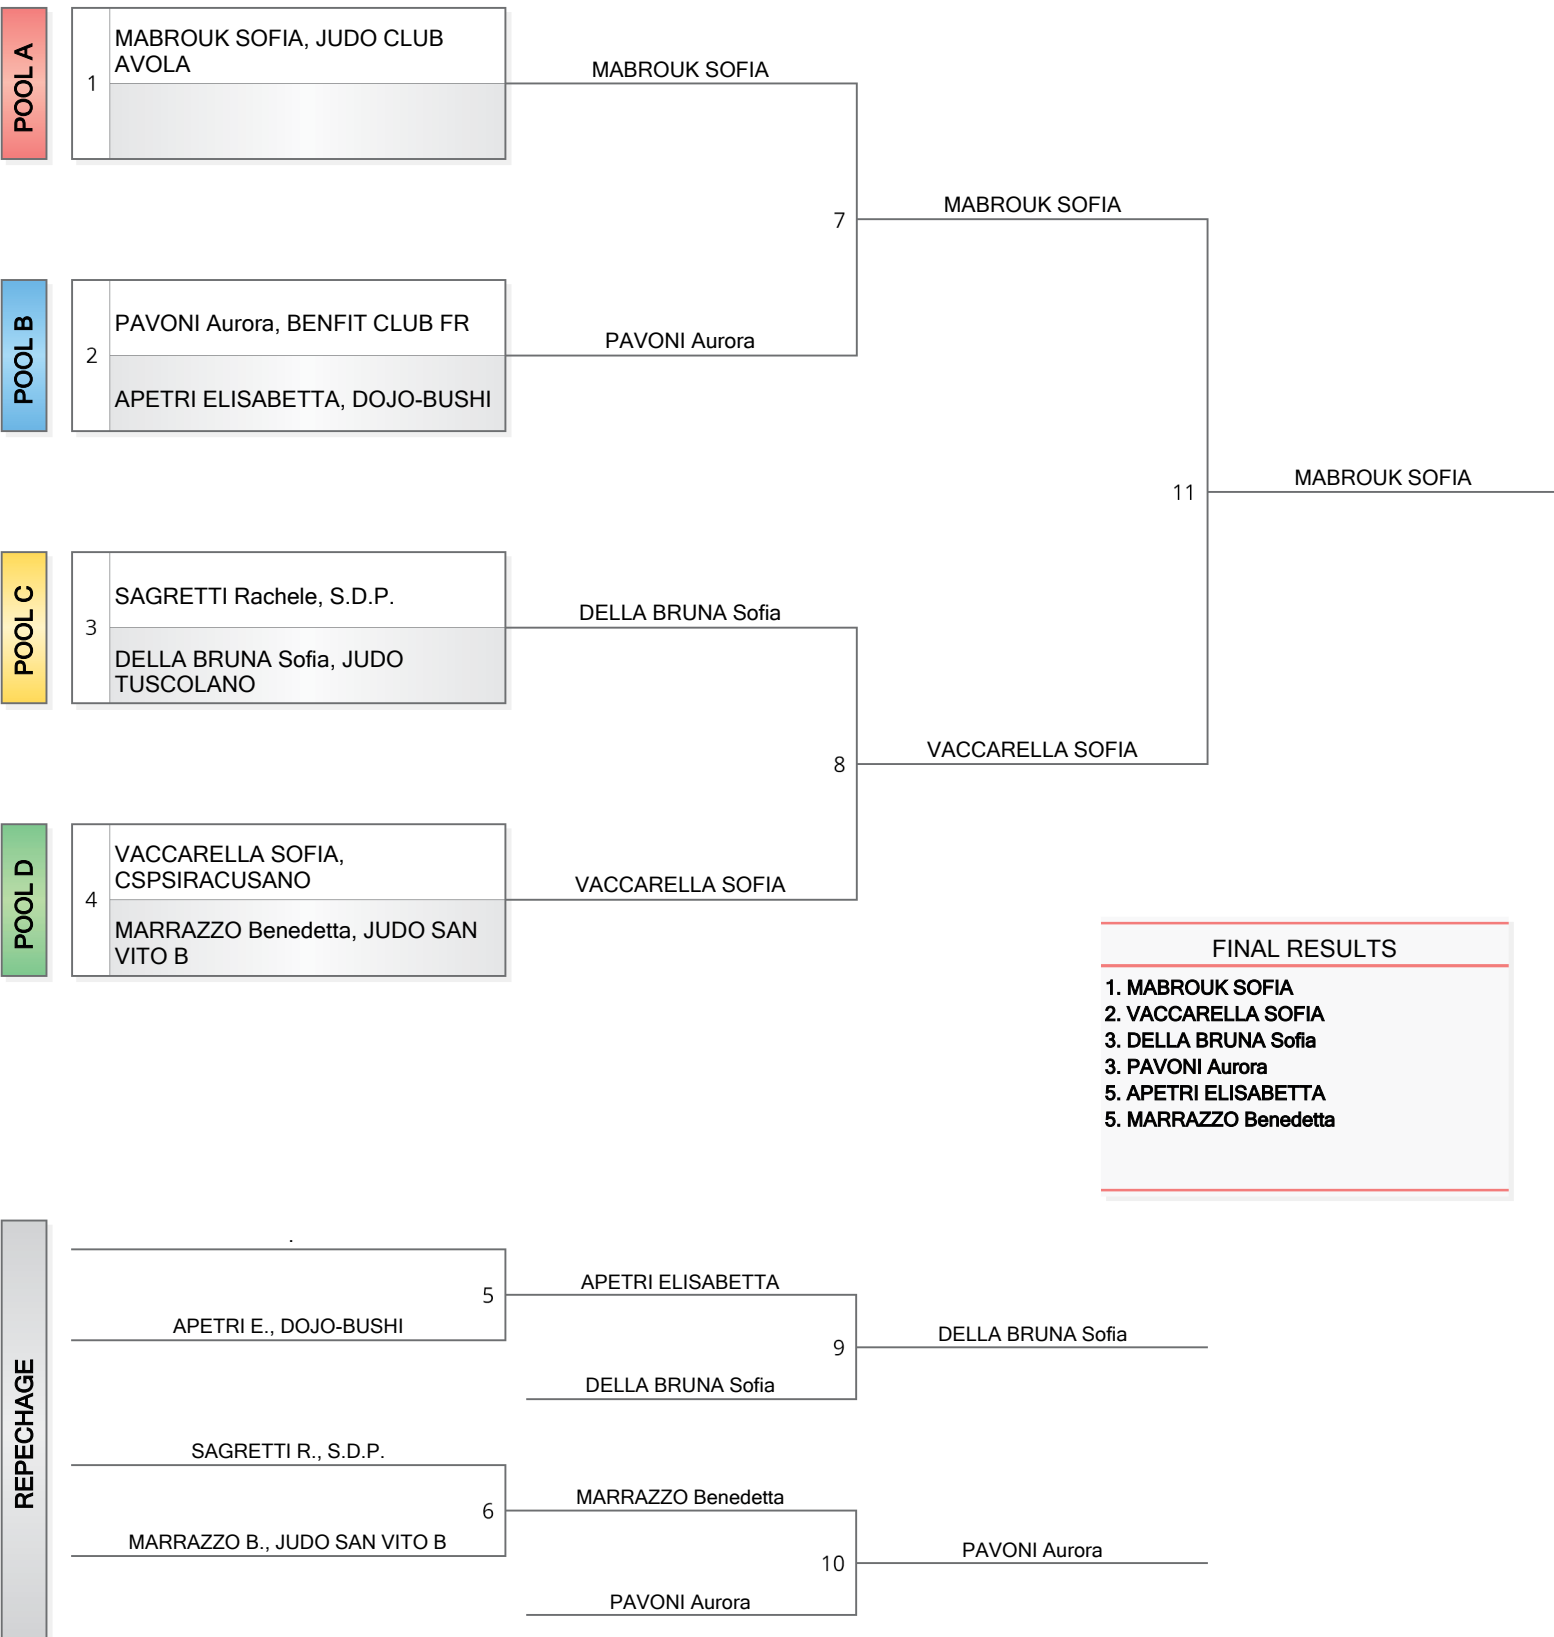

23 BARRESE GABRIELLA

POOL C	5	FERRARO CLAUDIA, AIRON JUDO 90	FERRARO CLAUDIA
	6	MASSA Giorgia, C.S. RIBAUDO DISCOLO Gaia, NIPPON CLUB NA	MASSA Giorgia

18 FERRARO CLAUDIA

POOL D	7	TORRISI Luna, FIAMME ORO	TORRISI Luna
	8	BORIN VITTORIA, JUDO SAN VITO B MERANTE Arianna, life in sport asd	BORIN VITTORIA

FINAL RESULTS	
1.	BARRESE GABRIELLA
2.	FERRARO CLAUDIA
3.	FRANCO AGATA
3.	MIGLIORISI GIULIA
5.	TORRISI Luna
5.	MASSA Giorgia
7.	RIZZI Francesca
7.	BORIN VITTORIA

REPECHAGE	13	CARTINI M., DOJO-BUSHI FRANCO A., BUSHIDO TRAPANI	FRANCO AGATA
	14	IOVINE N., KENDOKAN SA RIZZI F., JUDO TEAM MAXIMA	RIZZI Francesca
	15	MASSA G., C.S. RIBAUDO	MASSA Giorgia
	16	BORIN V., JUDO SAN VITO B	BORIN VITTORIA

19	FRANCO AGATA
20	MASSA Giorgia

21 FRANCO AGATA

21	TORRISI Luna
22	MIGLIORISI GIULIA

22 MIGLIORISI GIULIA

FINAL RESULTS	
1.	MABROUK SOFIA
2.	VACCARELLA SOFIA
3.	DELLA BRUNA Sofia
3.	PAVONI Aurora
5.	APETRI ELISABETTA
5.	MARRAZZO Benedetta