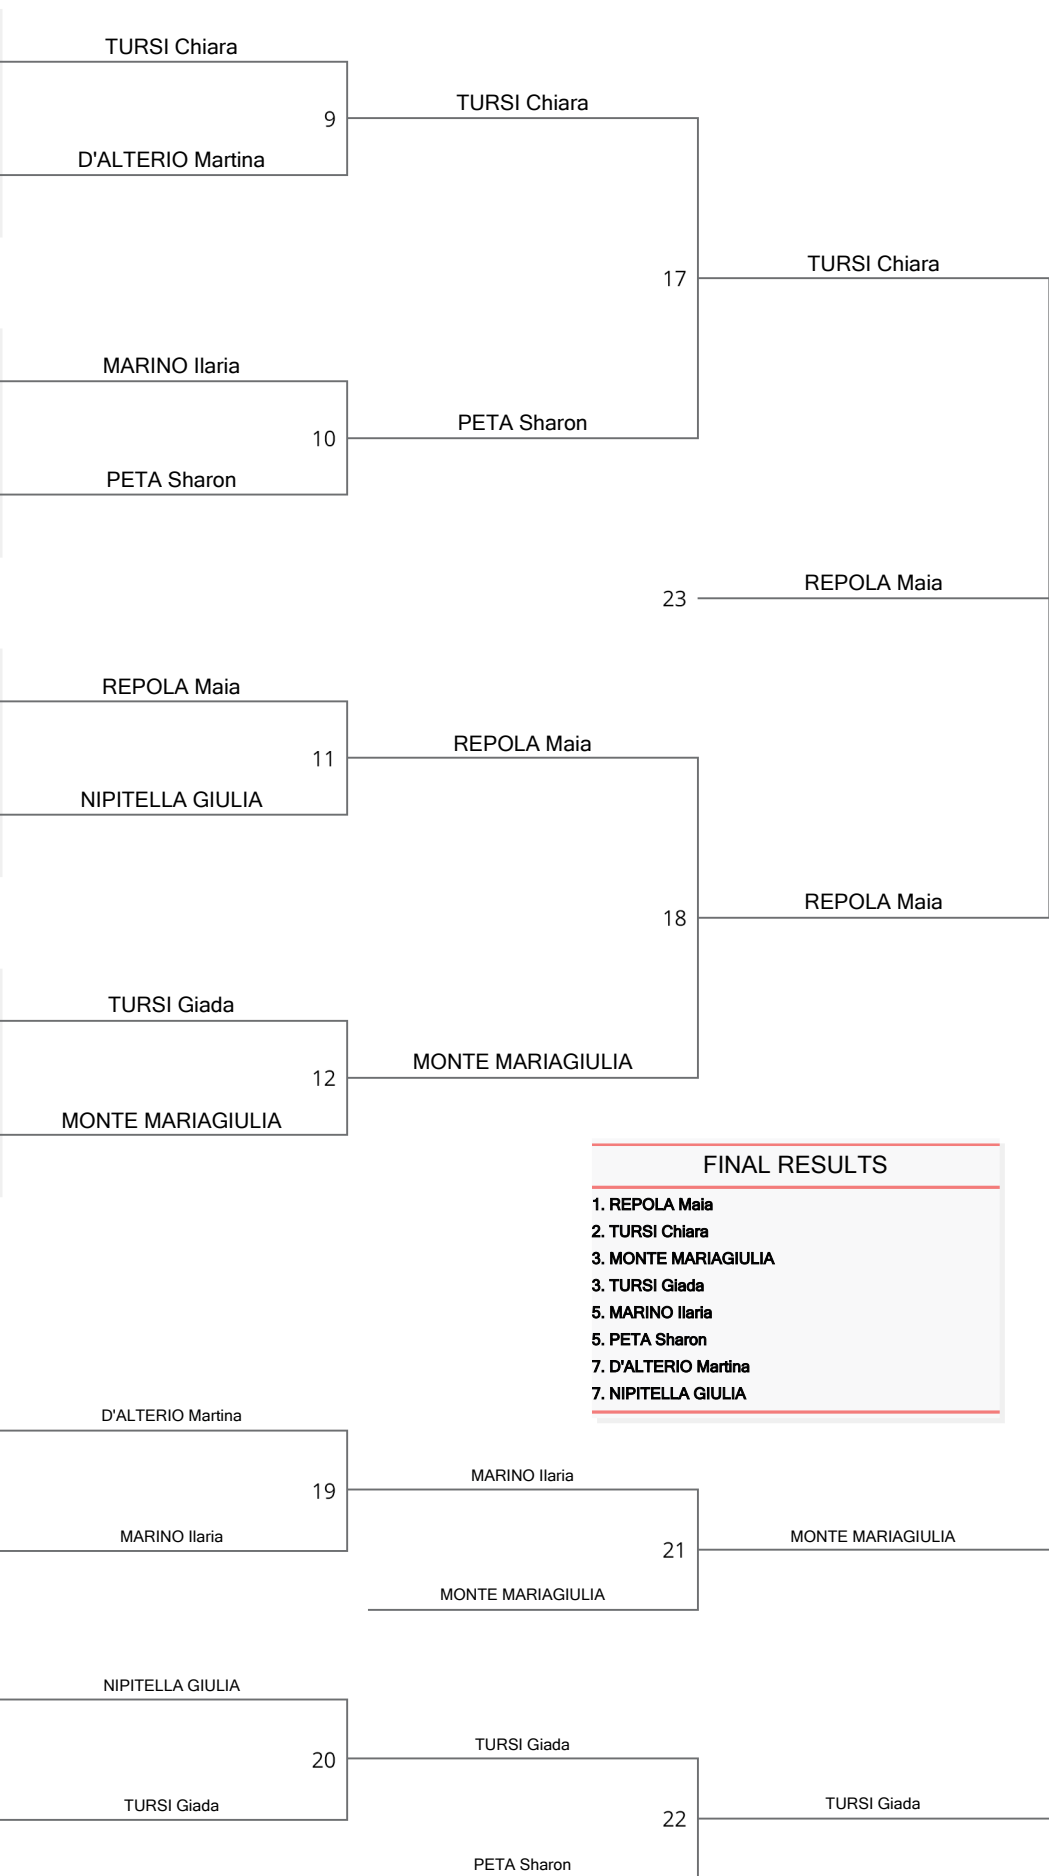

POOL A	1	TURSI Chiara, JIGOROKANO MOLA	TURSI Chiara
	2	GALATI MARIANGELA, JUDO MONTELEPRE D'ALTERIO Martina, Gym Art	D'ALTERIO Martina

POOL B	3	MARINO Ilaria, BU-DO CLUB	MARINO Ilaria
	4	CARTINI Serena, DOJO-BUSHI PETA Sharon, JUDO CALABRO KR	PETA Sharon

POOL C	5	REPOLA Maia, FIAMME ORO	REPOLA Maia
	6	POLILLO Maria Letizia, DOJO-BUSHI NIPITELLA GIULIA, JUDO CLUB RONIN	NIPITELLA GIULIA

POOL D	7	TURSI Giada, JIGOROKANO MOLA	TURSI Giada
	8	MONTE MARIAGIULIA, JUDO USHIJIMA BARNABA Yuna Julia, JUDO PRENESTE	MONTE MARIAGIULIA

REPECHAGE	13	D'ALTERIO M., Gym Art	D'ALTERIO Martina
	14	CARTINI S., DOJO-BUSHI MARINO I., BU-DO CLUB	MARINO Ilaria
	15	NIPITELLA G., JUDO CLUB RONIN	NIPITELLA GIULIA
	16	BARNABA Y., JUDO PRENESTE TURSI G., JIGOROKANO MOLA	TURSI Giada
	19		MARINO Ilaria
	20		TURSI Giada

FINAL RESULTS

1. REPOLA Maia
2. TURSI Chiara
3. MONTE MARIAGIULIA
3. TURSI Giada
5. MARINO Ilaria
5. PETA Sharon
7. D'ALTERIO Martina
7. NIPITELLA GIULIA