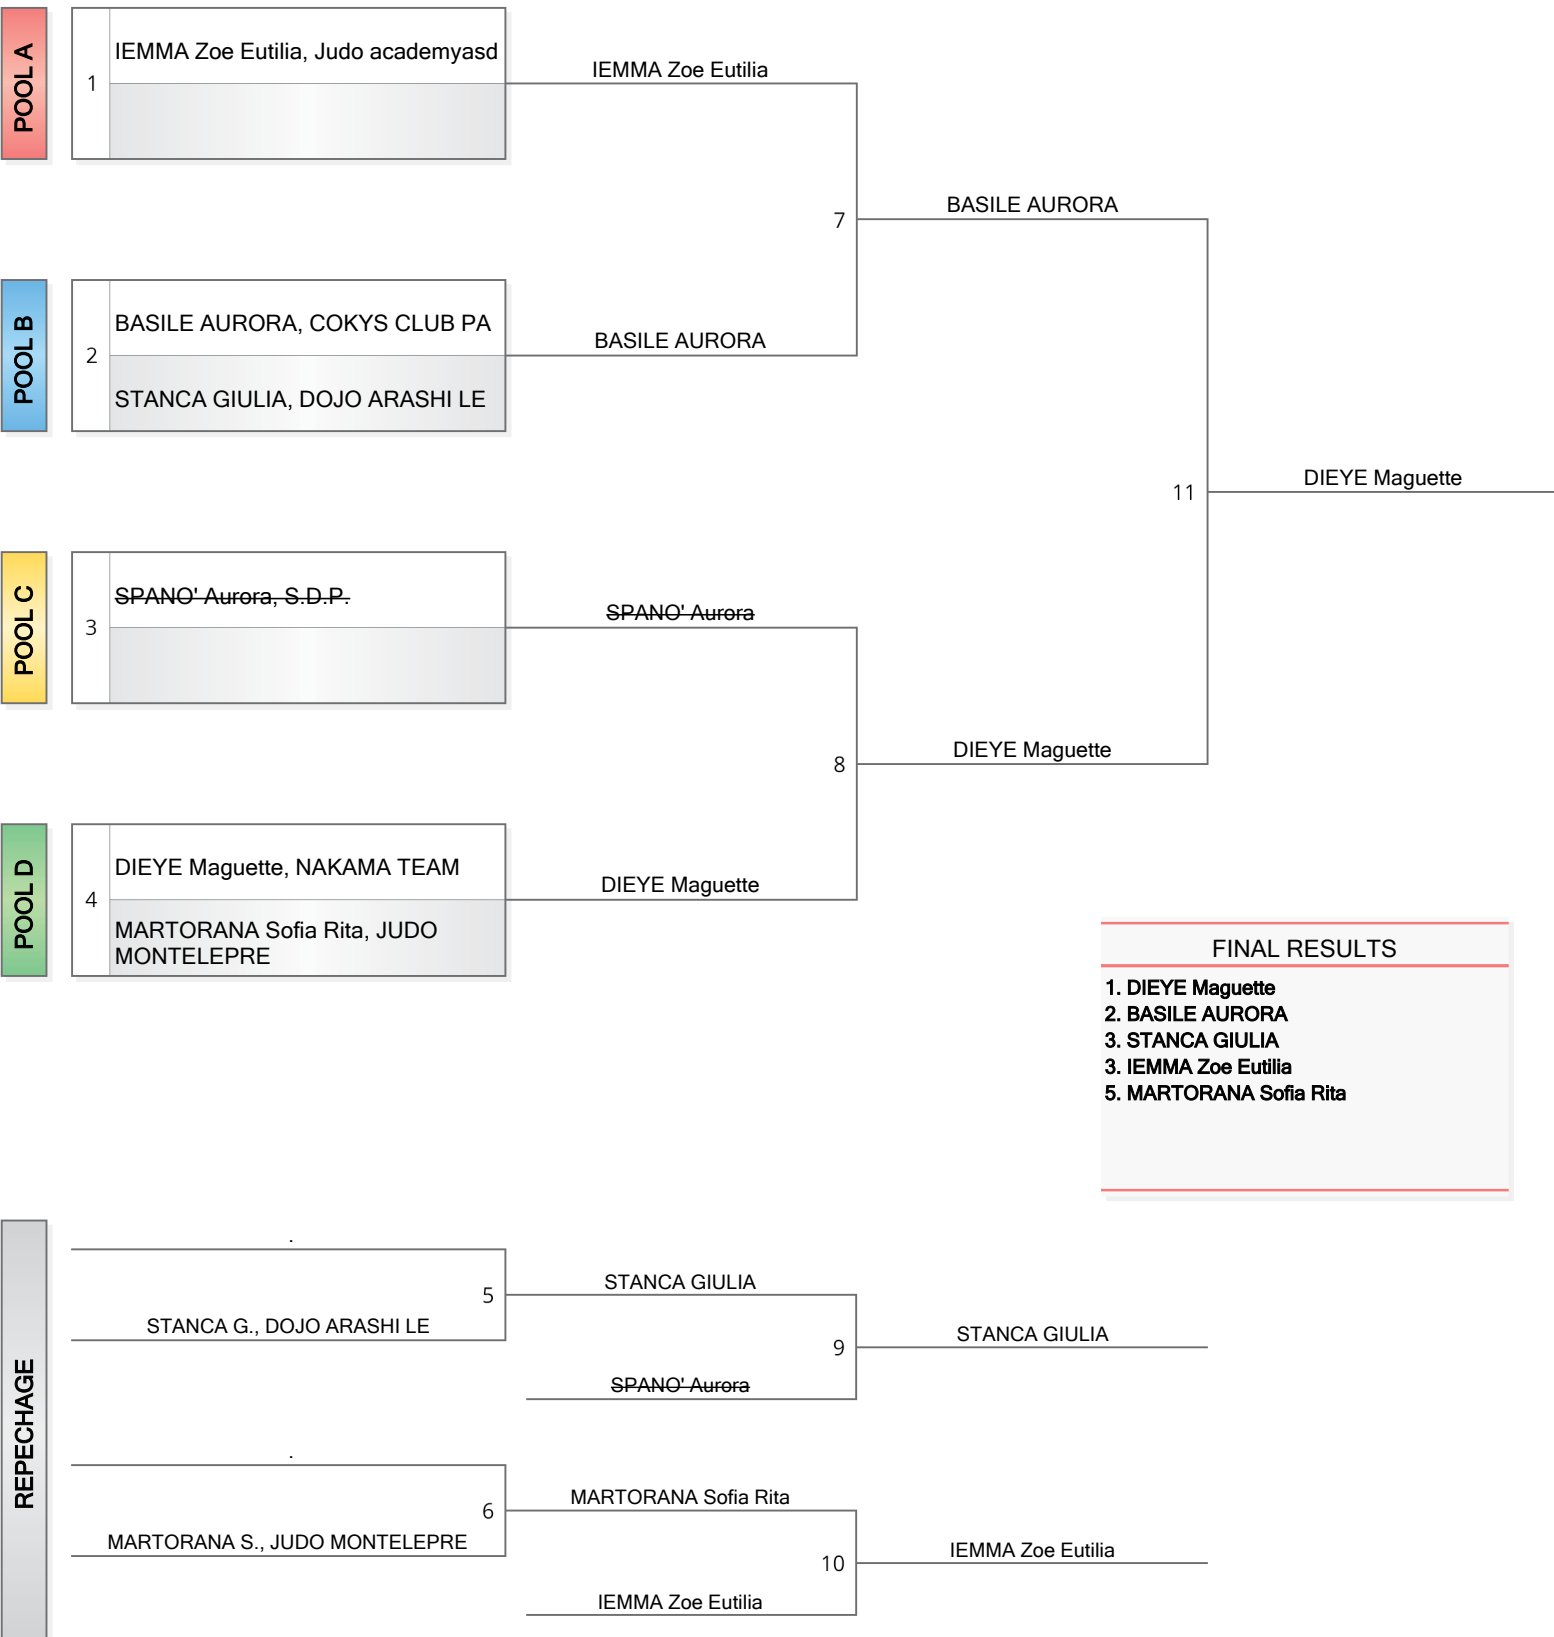

FINAL RESULTS

1. DIEYE Maguette
2. BASILE AURORA
3. STANCA GIULIA
3. IEMMA Zoe Eutilia
5. MARTORANA Sofia Rita

Num.	Competitor	Club	1	2	3	4	Wins	Points
1.	PERRONE Floriana	DOJO ARASHI LE		10	10	10	3	30
2.	TATULLI ELENA	JUDO SANKAKU	0		10	0	1	10
3.	RUSSO Giulia	A.S.D. IL RIO	0	0		1	0	1
4.	FONTANA Maria Angelica	JUDO CLUB F.M.	0	10	10		2	20

1	PERRONE Floriana	PERRONE Floriana
	TATULLI ELENA	10 s0 / 00 s0 [00:12]
2	RUSSO Giulia	FONTANA Maria Angelica
	FONTANA Maria Angelica	01 s1 / 02 s0 [01:04]

RESULTS	
1.	PERRONE Floriana
2.	FONTANA Maria Angelica
3.	TATULLI ELENA

3	TATULLI ELENA	FONTANA Maria Angelica
	FONTANA Maria Angelica	00 s3 / 10 s2 [02:17]
4	RUSSO Giulia	PERRONE Floriana
	PERRONE Floriana	00 s0 / 10 s0 [00:13]

5	RUSSO Giulia	TATULLI ELENA
	TATULLI ELENA	00 s0 / 10 s0 [00:17]
6	PERRONE Floriana	PERRONE Floriana
	FONTANA Maria Angelica	10 s0 / 00 s0 [00:09]