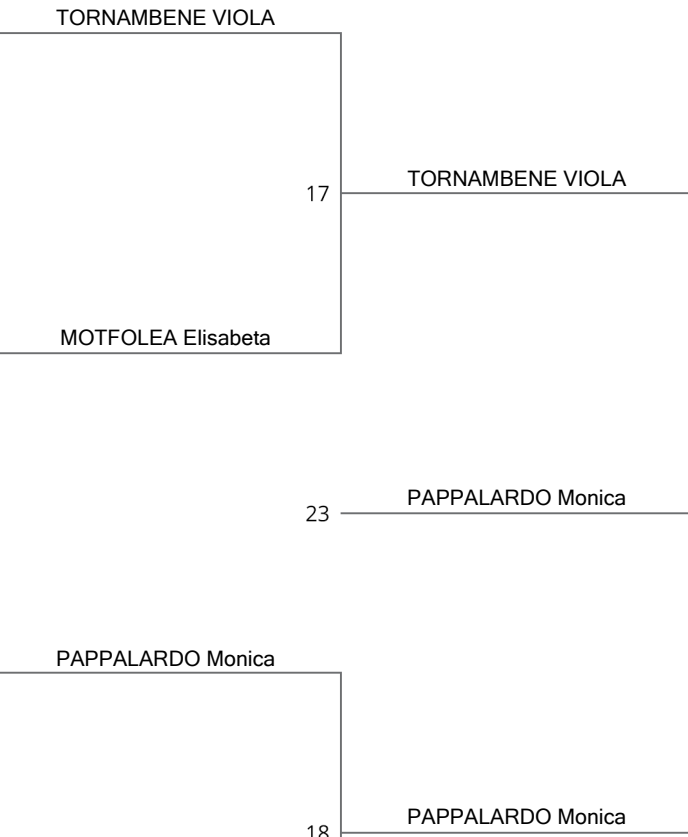

POOL A

1	TORNAMBENE VIOLA, JUDOROMACADEMY	TORNAMBENE VIOLA
2	SAVASTANO Sara, life in sport asd FERRI Francesca, VIRTUS INFORMA	FERRI Francesca

3	GAMMUTO SOFIA, BANZAI CORTINA	GAMMUTO SOFIA
4	CATALANO Benedetta, YAMASHITA MOTFOLEA Elisabeta, JUDOKAN	MOTFOLEA Elisabeta

5	BRANCA ALESSIA, JUDO KAIDEN	BRANCA ALESSIA
6	PAPPALARDO Monica, A.S.D. IL RIO	PAPPALARDO Monica

7	IACONETTI Carlotta, ACADEMY CS	IACONETTI Carlotta
8	CANDELA ANASTASIA, JUDO MONTELEPRE FALCONE Alessia, IPPON RENDE	CANDELA ANASTASIA

REPECHAGE

13	FERRI F., VIRTUS INFORMA	FERRI Francesca
14	CATALANO B., YAMASHITA GAMMUTO S., BANZAI CORTINA	GAMMUTO SOFIA
15	BRANCA A., JUDO KAIDEN	BRANCA ALESSIA
16	CANDELA A., JUDO MONTELEPRE	CANDELA ANASTASIA

FINAL RESULTS

1. PAPPALARDO Monica
2. TORNAMBENE VIOLA
3. GAMMUTO SOFIA
3. MOTFOLEA Elisabeta
5. IACONETTI Carlotta
5. BRANCA ALESSIA
7. FERRI Francesca
7. CANDELA ANASTASIA