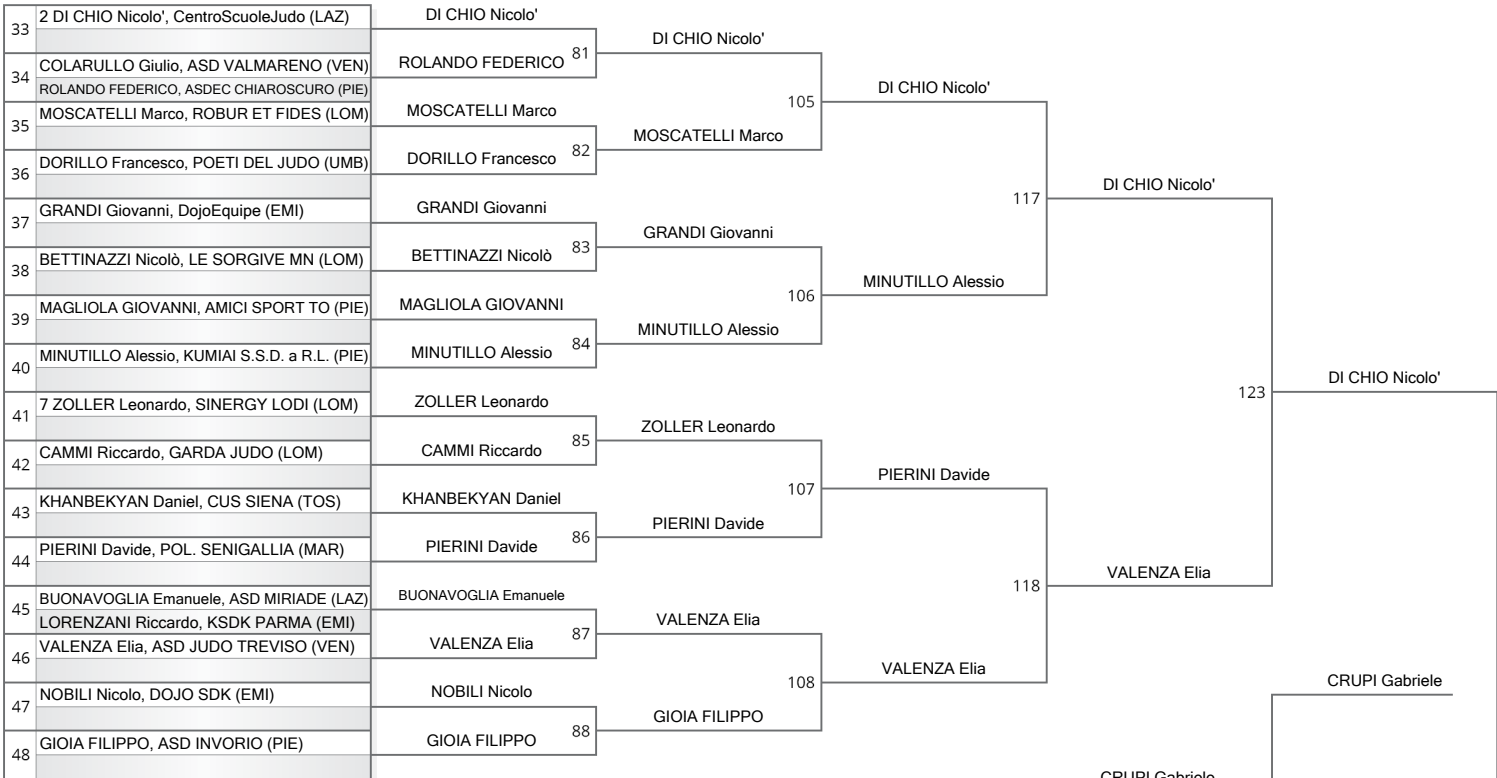

POOL C

POOL D

FINAL RESULTS

1. CRUPI Gabriele
2. DI CHIO Nicolo'
3. GARAU GIORGIO
3. PISCIAROLI Jacopo
5. ESPOSTO Riccardo
5. MINUTILLO Alessio
7. PAOLONI Riccardo
7. PARKHOMENKO Mykhailo

REPECHAGE