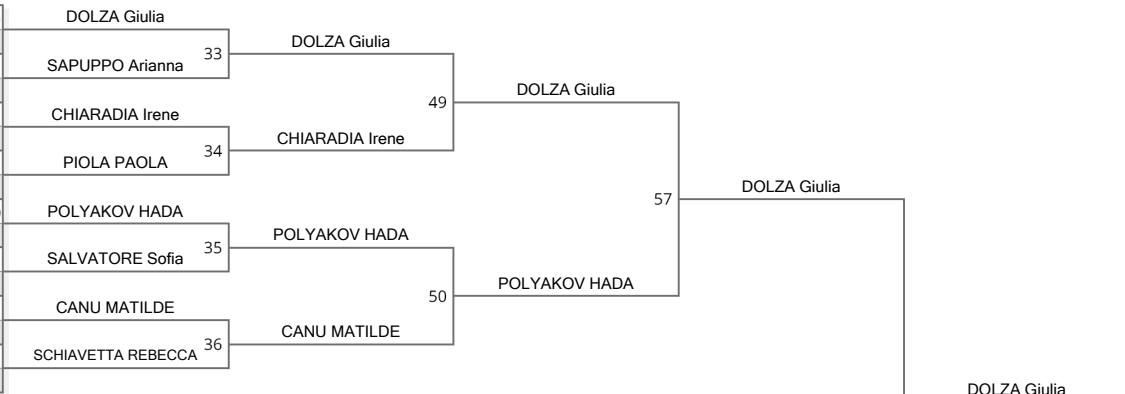

1. IVALDI BEATRICE
2. PORCARI Miryam
3. DOBROVOLSCHI EMMA
3. BRONZIN ALICE
5. CERNOGAL Arina
5. DANIELE CHIARA
7. LACICERCHIA Ilaria
7. CONFICCONI Martina

POOL A

1	DOLZA Giulia, LE SORGIVE MN (LOM)	DOLZA Giulia
2	SAPUPPO Arianna, SAN MAMOLO (EMI)	SAPUPPO Arianna
3	CAVALLARI ALESSIA, KUMIAI S.S.D. a R.L. (PIE) CHIARADIA Irene, A.S.D. KUMA (VEN)	CHIARADIA Irene
4	PIOLA PAOLA, Forza e Costanza (LOM)	PIOLA PAOLA
5	8 POLYAKOV HADA, A.S.D KODOKAN (TOS)	POLYAKOV HADA
6	SALVATORE Sofia, CRONO SPORT (PIE) FABBRI Camilla, DLF ALESSANDRIA (PIE)	SALVATORE Sofia
7	BRUNI Asia, JUDO KUROKI (FRI) CANU MATILDE, KDK QUARRATA (TOS)	CANU MATILDE
8	SCHIAVETTA REBECCA, FIAMME ORO (LAZ)	SCHIAVETTA REBECCA