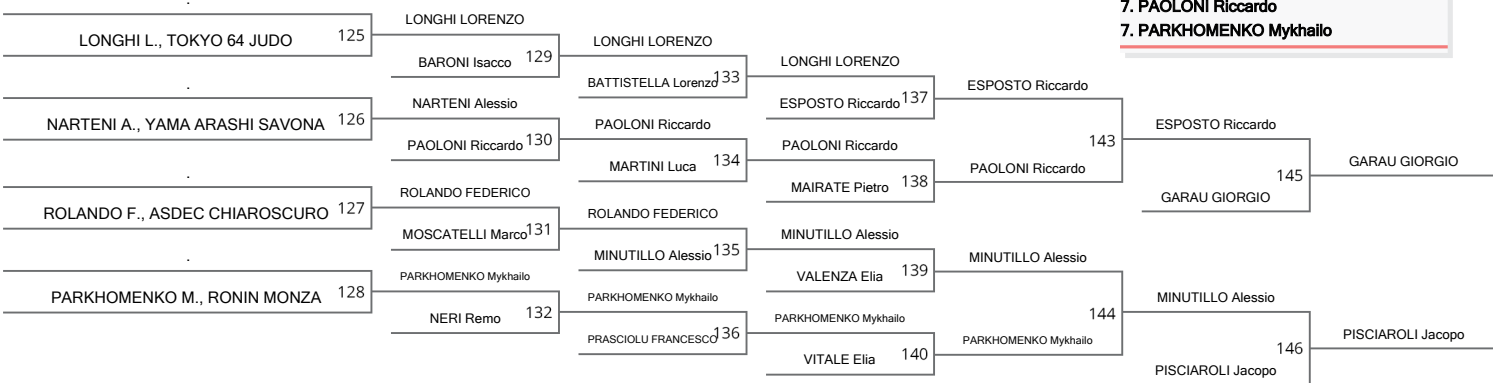

POOL A

POOL B

FINAL RESULTS

1. CRUPI Gabriele
2. DI CHIO Nicolo'
3. GARAU GIORGIO
4. PISCIAROLI Jacopo
5. ESPOSTO Riccardo
6. MINUTILLO Alessio
7. PAOLONI Riccardo
8. PARKHOMENKO Mykhailo

REPECHAGE