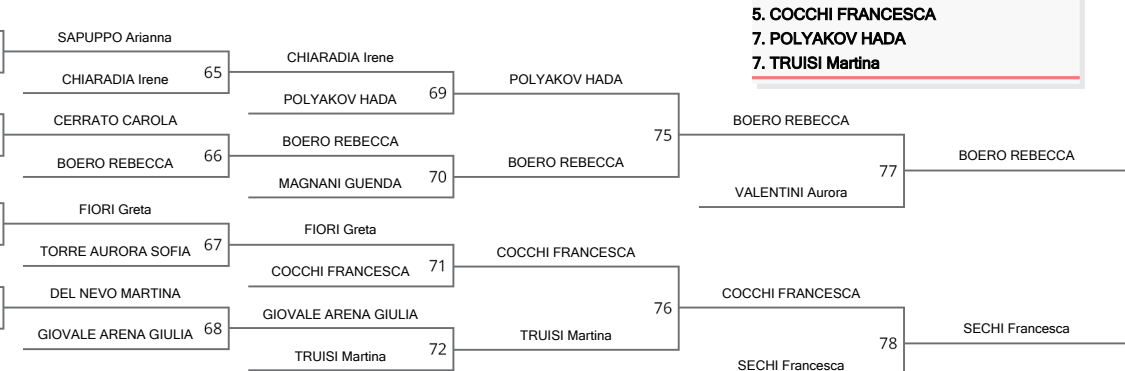

REPECHAGE

61	SAPUPPO A., SAN MAMOLO	SAPUPPO Arianna
62	CERRATO C., DLF ALESSANDRIA	CERRATO CAROLA
63	FIORI G., C.S. G. SIENI	FIORI Greta
64	DEL NEVO M., DLF ALESSANDRIA	DEL NEVO MARTINA