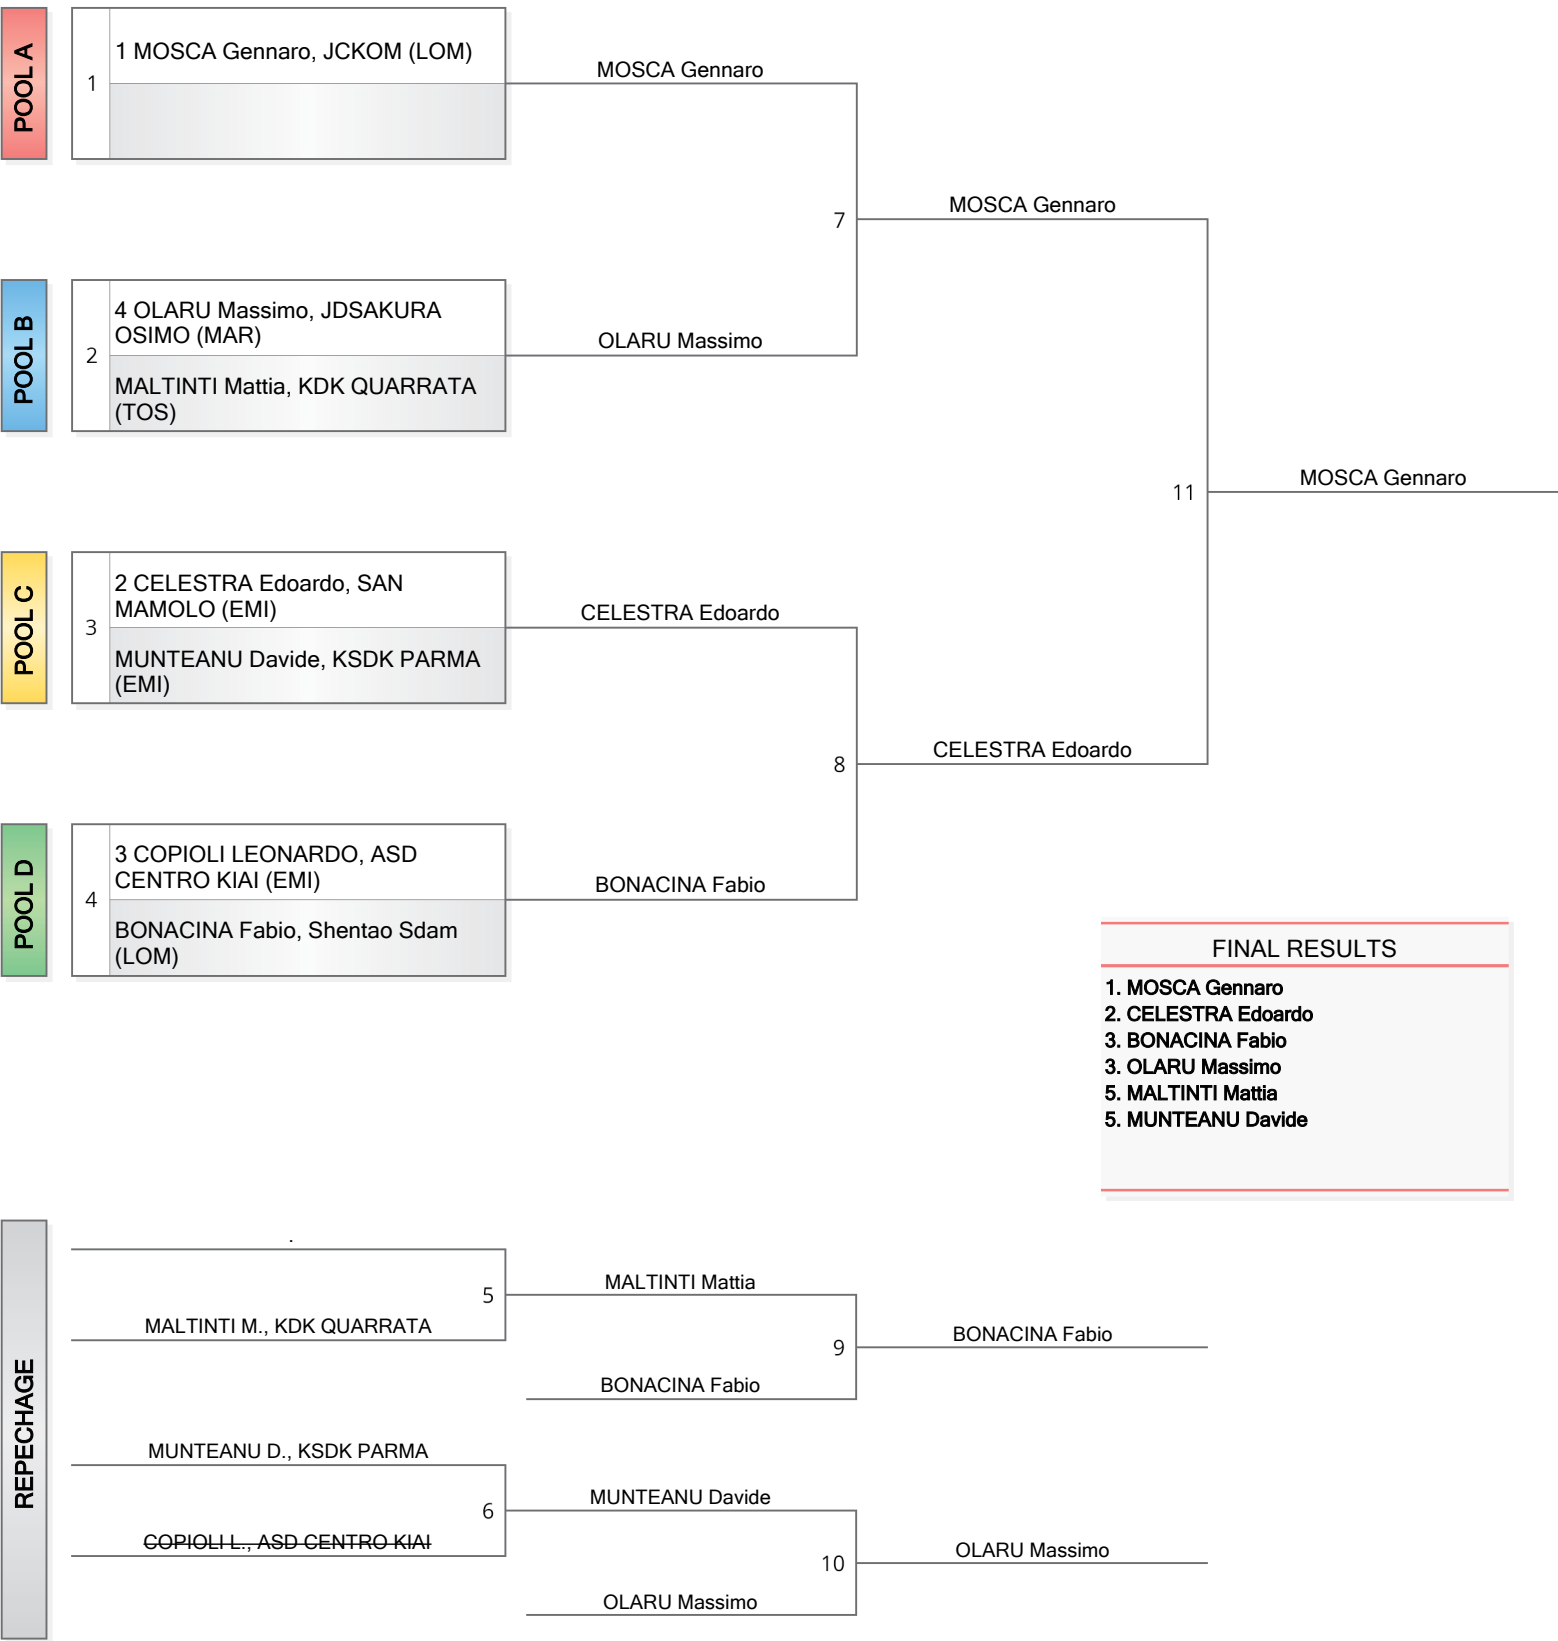

FINAL RESULTS	
1.	MOSCA Gennaro
2.	CELESTRA Edoardo
3.	BONACINA Fabio
3.	OLARU Massimo
5.	MALTINTI Mattia
5.	MUNTEANU Davide