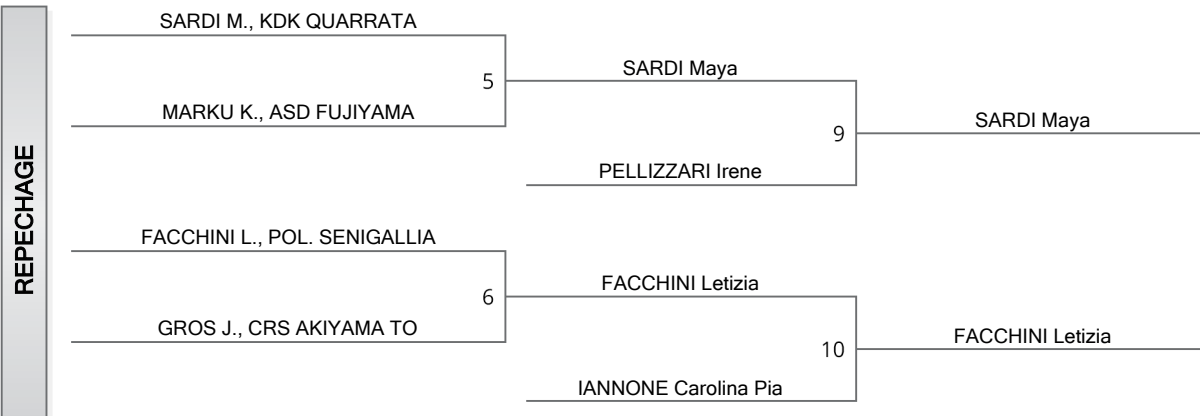

FINAL RESULTS

1. VIGNA Petra
2. MARTIGNONI VIOLA
3. SARDI Maya
3. FACCHINI Letizia
5. PELLIZZARI Irene
5. IANNONE Carolina Pia