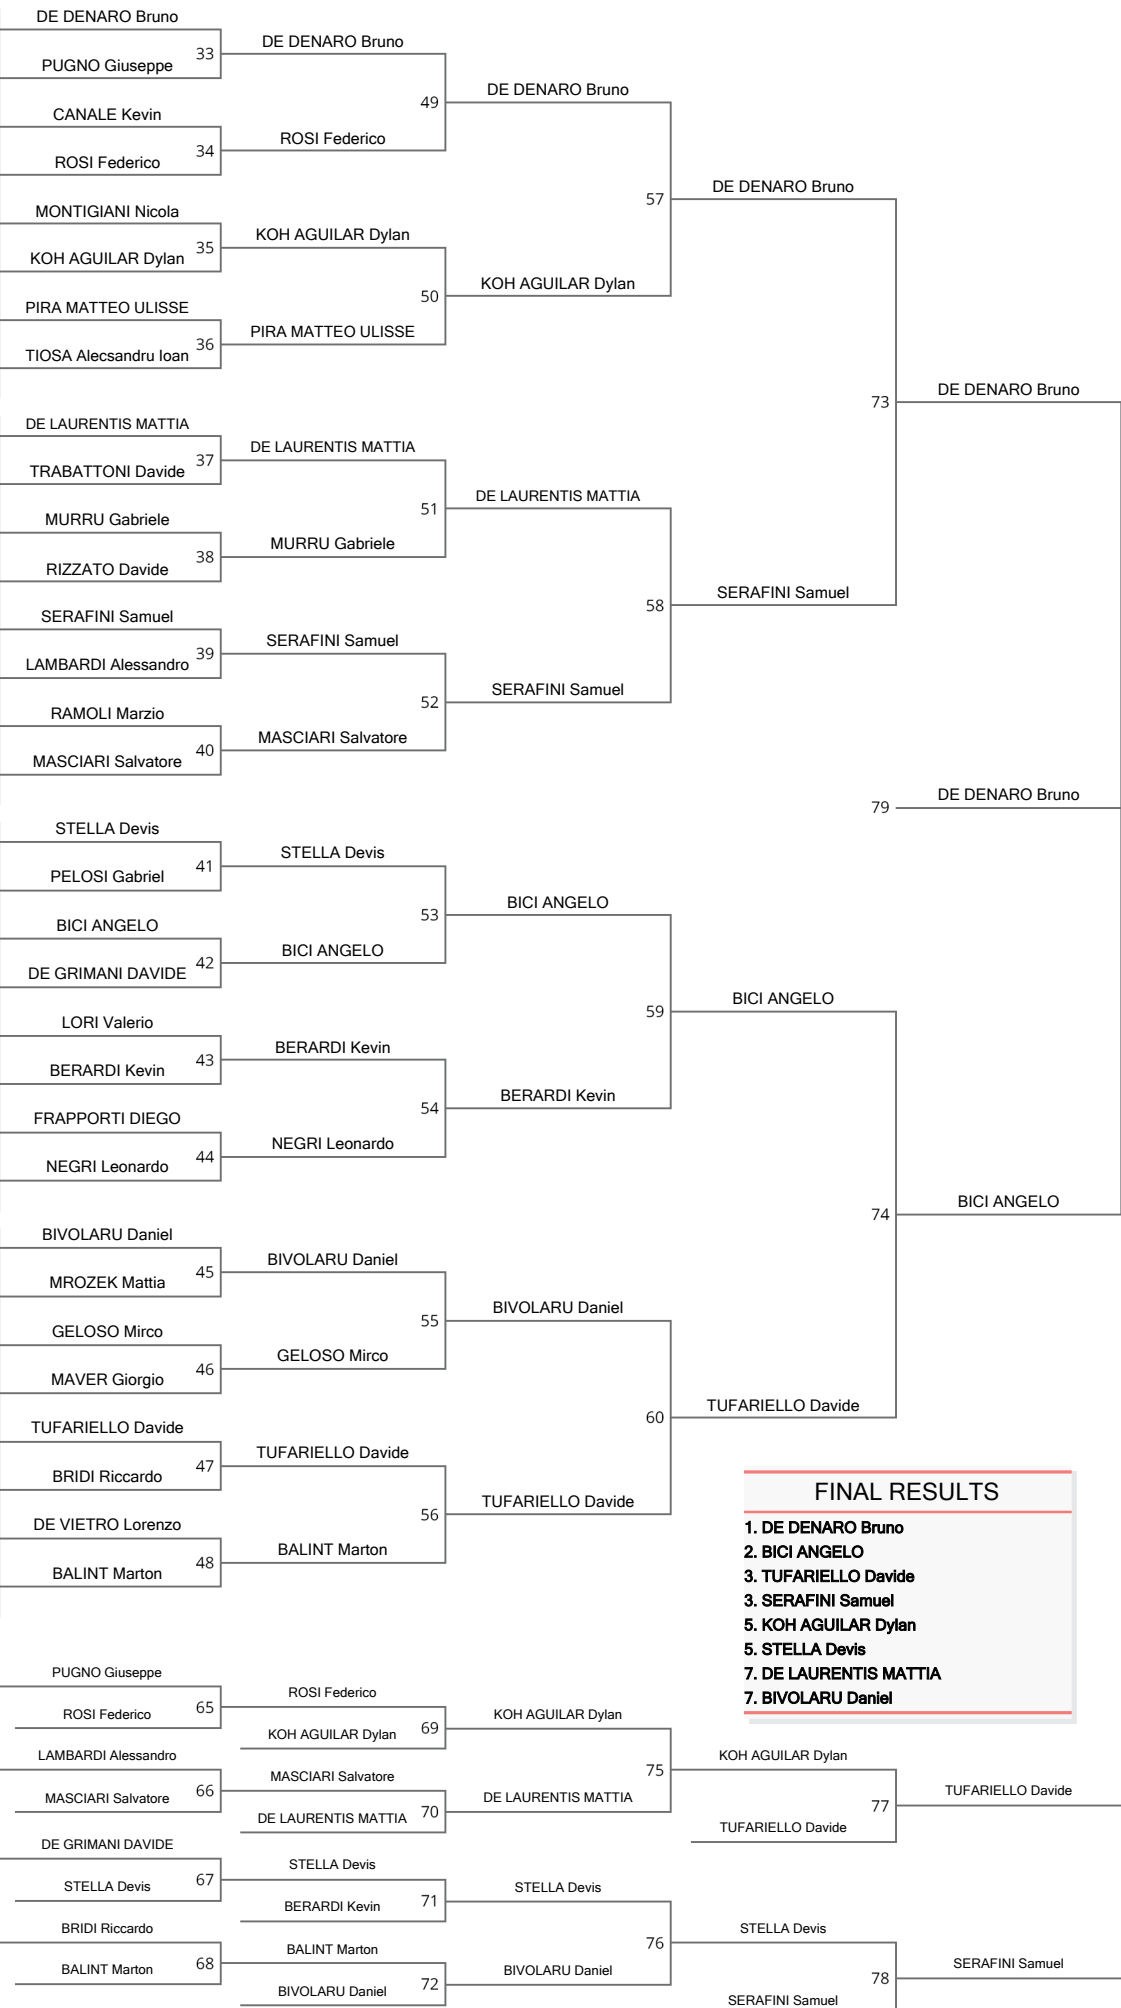

POOL D

25	3 BIVOLARU Daniel, ASD MIRIADE (LAZ)	BIVOLARU Daniel
26	MROZEK Mattia, ARTI MARZIALI (LAZ)	MROZEK Mattia 45
27	BOMBONATO Nicolo', ASD GINNIC CLUB (PIE)	GELOSO Mirco
28	GELOSO Mirco, ACCADEMIA PRATO (TOS)	CASAGRANDE Angelo, J.C. LISSONE MI (LOM)
29	CASAGRANDE Angelo, J.C. LISSONE MI (LOM)	MAVER Giorgio, SANKAKU-BERGAMO (LOM)
30	MAVER Giorgio, SANKAKU-BERGAMO (LOM)	6 TUFARIELLO Davide, VILLAGE RAVENNA (EMI)
31	6 TUFARIELLO Davide, VILLAGE RAVENNA (EMI)	BRIDI Riccardo, IPPON ACCADEMY (TRE)
32	BRIDI Riccardo, IPPON ACCADEMY (TRE)	SPOTO Michele, POETI DEL JUDO (UMB)
33	SPOTO Michele, POETI DEL JUDO (UMB)	DE VIETRO Lorenzo, KSDK PARMA (EMI)
34	DE VIETRO Lorenzo, KSDK PARMA (EMI)	PERUCCIO Lorenzo, ASD BRA/ARTIMARZIALI (PIE)
35	PERUCCIO Lorenzo, ASD BRA/ARTIMARZIALI (PIE)	BALINT Marton, S.G. TRIESTINA (FRI)
36	BALINT Marton, S.G. TRIESTINA (FRI)	FATTOR Emanuele, A.C.R.A.S. (TRE)
37	FATTOR Emanuele, A.C.R.A.S. (TRE)	

REPECHAGE

61	PUGNO G., JUDO SAN TN	PUGNO Giuseppe
62	LAMBARDI A., A.S.D KODOKAN	LAMBARDI Alessandro
63	PECORELLA M., TalentiSportingClub	DE GRIMANI DAVIDE
64	DE GRIMANI D., JUDO MILANO	BRIDI Riccardo
		BALINT Marton
		ROSI Federico
		KOH AGUILAR Dylan
		MASCIARI Salvatore
		DE LAURENTIS MATTIA
		STELLA Devis
		BERARDI Kevin
		BALINT Marton
		BIVOLARU Daniel

FINAL RESULTS

1. DE DENARO Bruno
2. BICI ANGELO
3. TUFARIELLO Davide
4. SERAFINI Samuel
5. KOH AGUILAR Dylan
6. STELLA Devis
7. DE LAURENTIS MATTIA
8. BIVOLARU Daniel