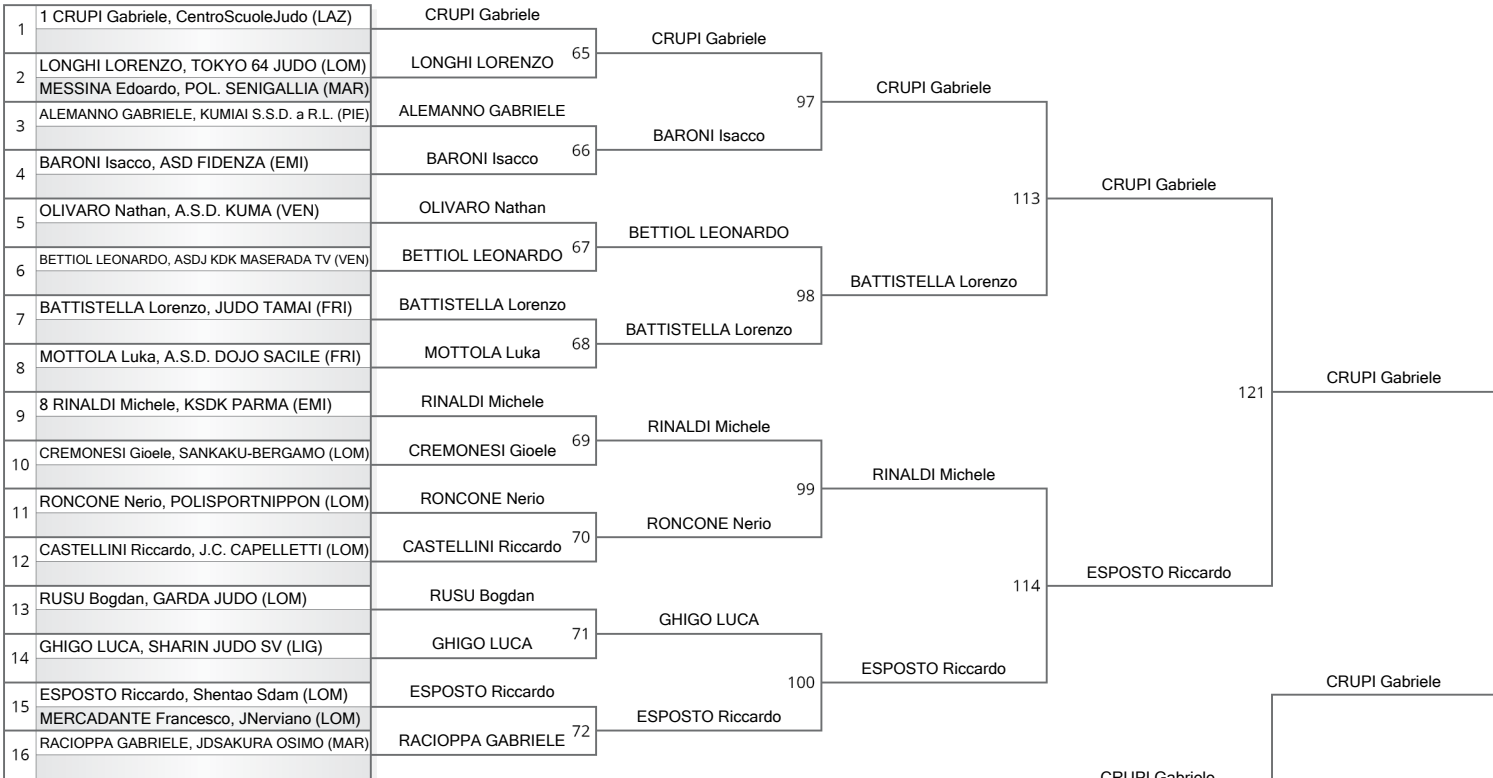

POOL A

POOL B

FINAL RESULTS

1. CRUPI Gabriele
2. DI CHIO Nicolo'
3. GARAU GIORGIO
4. PISCIAROLI Jacopo
5. ESPOSTO Riccardo
6. MINUTILLO Alessio
7. PAOLONI Riccardo
8. PARKHOMENKO Mykhailo

REPECHAGE