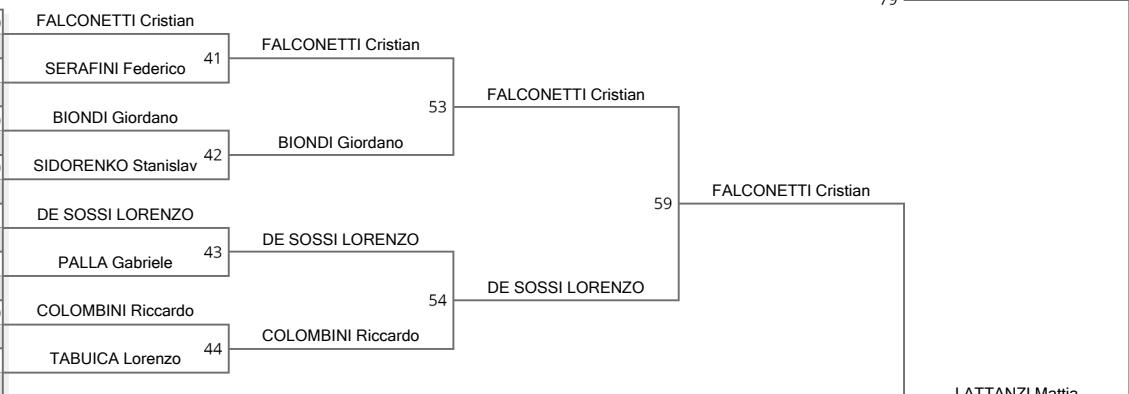

POOL C

17	FALCONETTI Cristian, NUOVA FLORIDA (LAZ)	FALCONETTI Cristian
18	SERAFINI Federico, ROBUR ET FIDE	SERAFINI Federico 41
19	BIONDI Giordano, POETI DEL JUDO (UMB)	BIONDI Giordano
20	SIDORENKO Stanislav, JUDO TREZZO (LOM)	SIDORENKO Stanislav 42
21	DE SOSSI LORENZO, LE SORGIVE MN (LOM)	DE SOSSI LORENZO
22	PALLA Gabriele, FULL TIME ASD (SAR)	PALLA Gabriele 43
23	COLOMBINI Riccardo, POL. TERNANA TR (UMB)	COLOMBINI Riccardo
24	VACCARO Liam, CRS AKIYAMA TO (PIE)	TABUICA Lorenzo
24	TABUICA Lorenzo, CENTER PARMA ( )	TABUICA Lorenzo 44