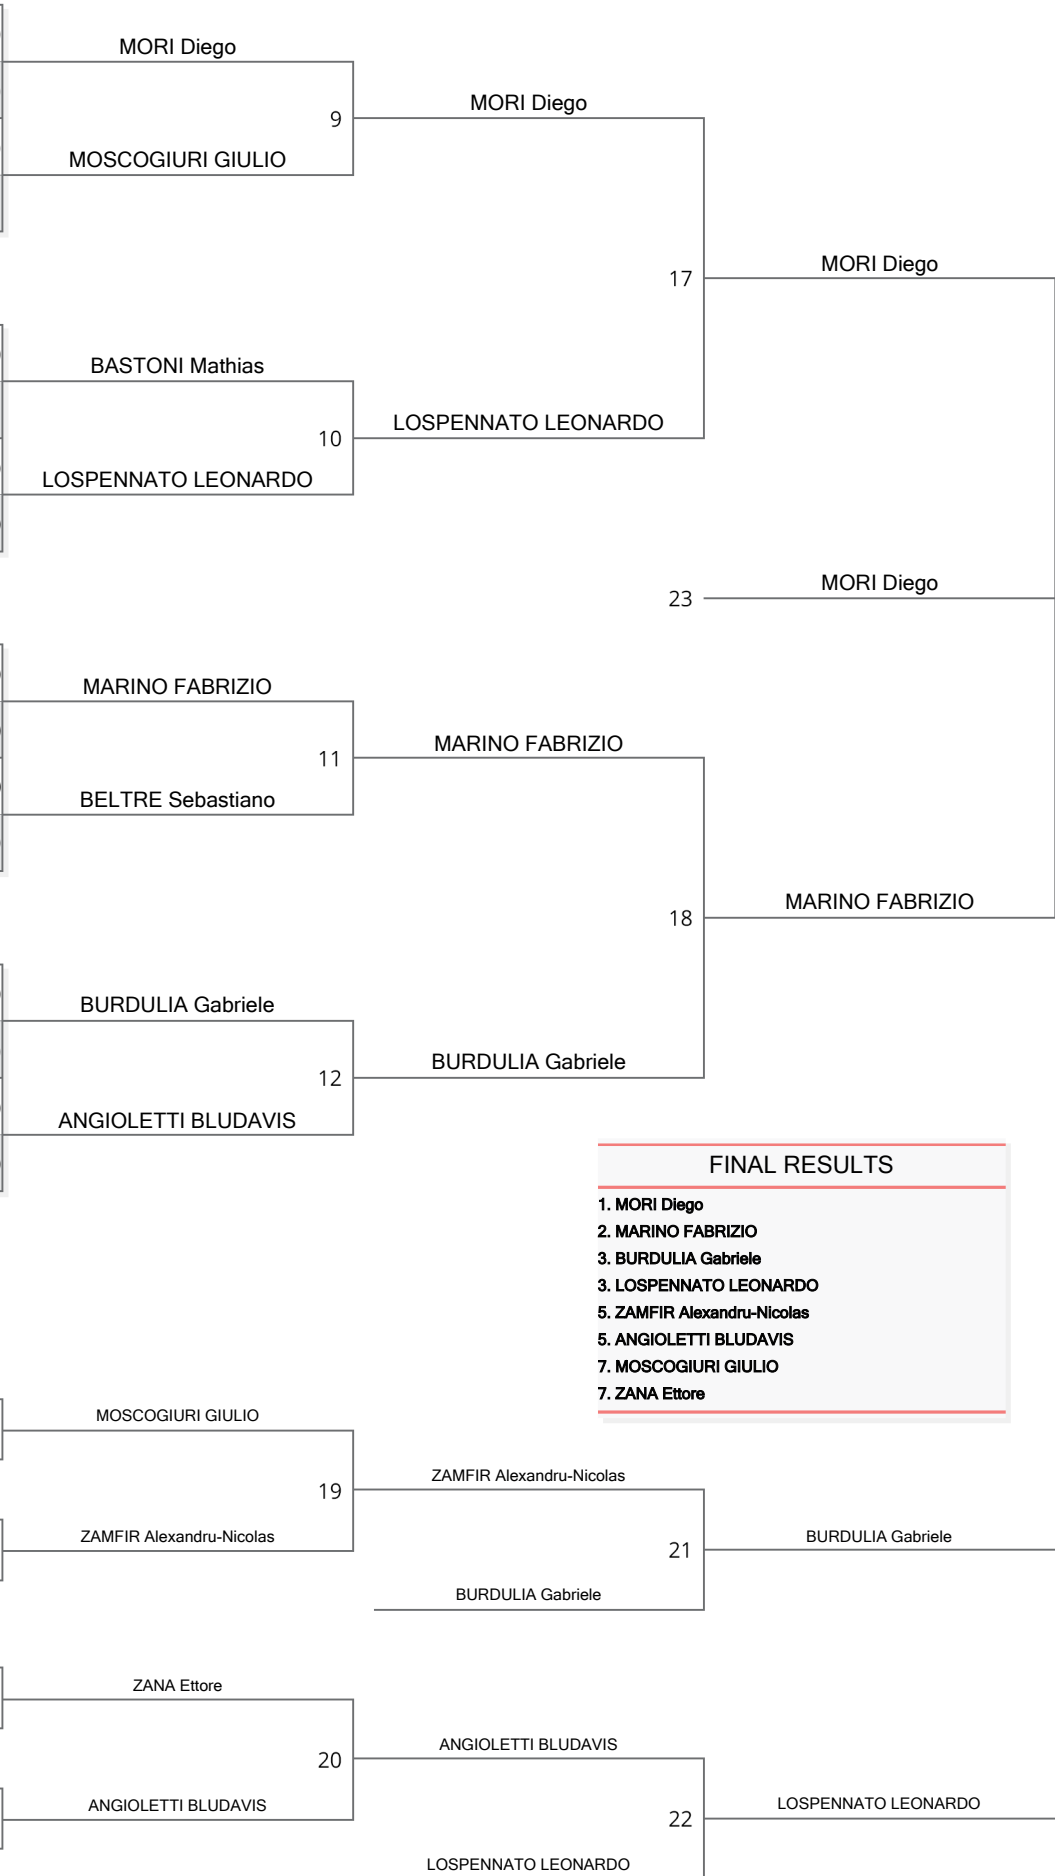

POOL A

1	1 MORI Diego, POL. SENIGALLIA (MAR)	MORI Diego
	DE ROSA LORENZO, ATHLON GR (TOS)	
2	8 MOSCOGIURI GIULIO, CRS AKIYAMA TO (PIE)	MOSCOGIURI GIULIO
	TAFILI Gabriele, JUDO SAN TN (TRE)	

3	4 PAPALIA Leonardo, S.C.ALBINIA (TOS)	BASTONI Mathias
	BASTONI Mathias, KSDK PARMA (EMI)	
4	5 ZAMFIR Alexandru-Nicolas, SKORPION PN (FRI)	LOSPENNATO LEONARDO
	LOSPENNATO LEONARDO, ASD INVORIO (PIE)	

5	2 MARINO FABRIZIO, KUMIAI S.S.D. a R.L. (PIE)	MARINO FABRIZIO
	ZANA Ettore, SANKAKU-BERGAMO (LOM)	
6	7 BELTRE Sebastiano, JUDO SAN TN (TRE)	BELTRE Sebastiano
	CARACCIOLO Federico, KSDK PARMA (EMI)	

7	3 BURDULIA Gabriele, HARMONY CLUB (LAZ)	BURDULIA Gabriele
	JABALLAH Hamza, BUDO SANREMO (LIG)	
8	6 TROSSI SAMUELE, FUJIYAMA JUDO (LOM)	ANGIOLETTI BLUDAVIS
	ANGIOLETTI BLUDAVIS, JUDO SUISIO (LOM)	

REPECHAGE

13	DE ROSA L., ATHLON GR	MOSCOGIURI GIULIO
14	MOSCOGIURI G., CRS AKIYAMA TO	
15	ZAMFIR A., SKORPION PN	ZAMFIR Alexandru-Nicolas
16	BASTONI M., KSDK PARMA	
17	ZANA E., SANKAKU-BERGAMO	ZANA Ettore
18	BELTRE S., JUDO SAN TN	
19	JABALLAH H., BUDO SANREMO	ANGIOLETTI BLUDAVIS
20	ANGIOLETTI B., JUDO SUISIO	

FINAL RESULTS

1. MORI Diego
2. MARINO FABRIZIO
3. BURDULIA Gabriele
3. LOSPENNATO LEONARDO
5. ZAMFIR Alexandru-Nicolas
5. ANGIOLETTI BLUDAVIS
7. MOSCOGIURI GIULIO
7. ZANA Ettore