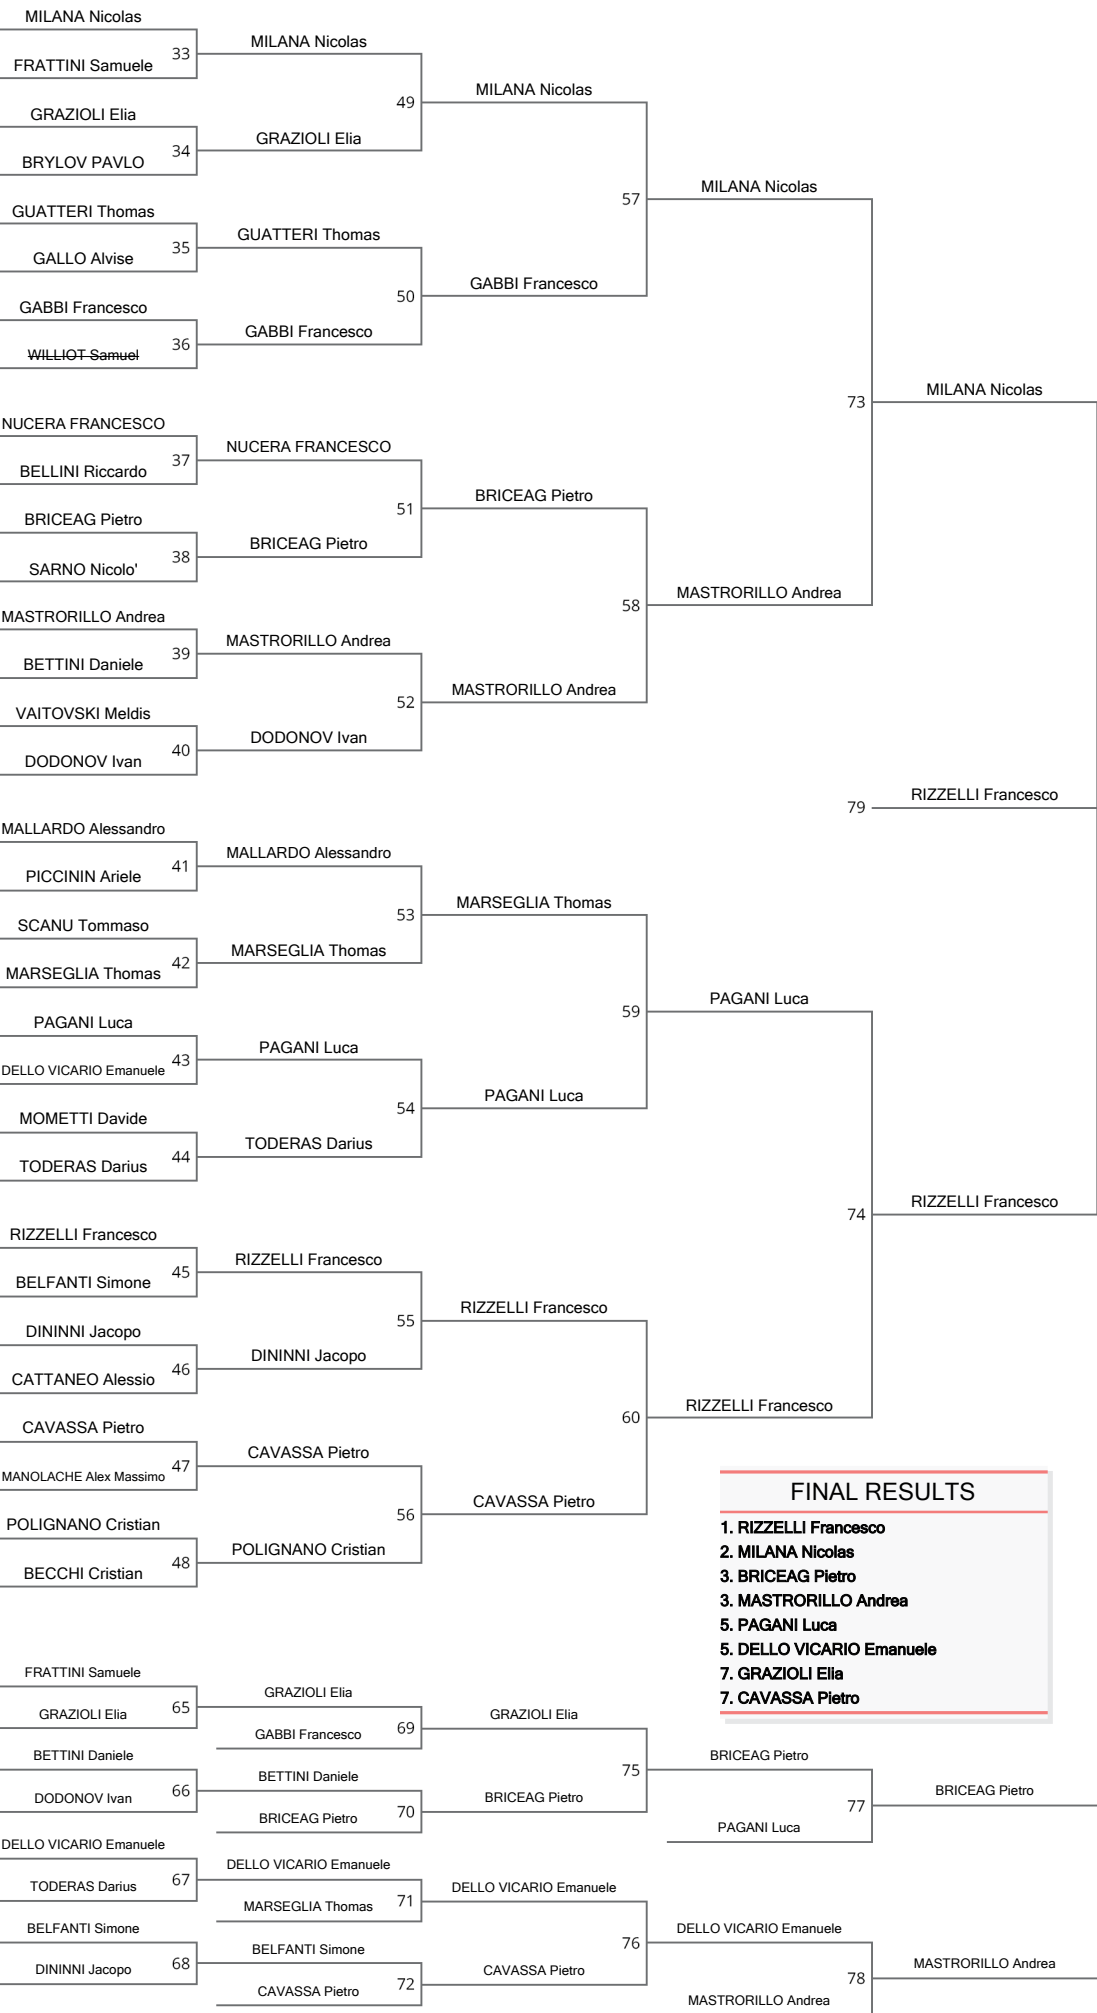

POOL D

25	3 RIZZELLI Francesco, CRS AKIYAMA TO (PIE)	RIZZELLI Francesco
26	AGIALI Eddygian, KDKCREMONA (LOM)	BELFANTI Simone
27	BELFANTI Simone, KSDK PARMA (EMI)	DININNI Jacopo
28	POLI LORENZO, ISAO OKANO CLUB (LOM)	DININNI Jacopo
29	DININNI Jacopo, KDK QUARRATA (TOS)	CATTANEO Alessio
30	CATTANEO Alessio, KODOKAN RHO (LOM)	CAVASSA Pietro
31	6 CAVASSA Pietro, ASD JUDO MUSASHI (LAZ)	CAVASSA Pietro
32	VALLERO GIORGIO, CRONO SPORT (PIE)	MANOLACHE Alex Massimo
33	MANOLACHE Alex Massimo, DOJO SDK (EMI)	POLIGNANO Cristian
34	POLIGNANO Cristian, DLF UDINE (FRI)	POLIGNANO Cristian
35	ARNOULET IONA, ASDEC CHIAROSCURO (PIE)	BECCHI Cristian
36	BECCHI Cristian, KSDK PARMA (EMI)	BECCHI Cristian

REPECHAGE

61	FRATTINI S., SAKURA FORLI' ASD	FRATTINI Samuele	GRAZIOLI Elia	GRAZIOLI Elia
62	BETTINI D., POL. SENIGALLIA	BETTINI Daniele	GABBI Francesco	GABBI Francesco
63	DELLO VICARIO E., EPOMEO ROMA	DODONOV Ivan	BETTINI Daniele	BETTINI Daniele
64	BELFANTI S., KSDK PARMA	DELLO VICARIO Emanuele	BRICEAG Pietro	BRICEAG Pietro
		TODERAS Darius	DELLO VICARIO Emanuele	DELLO VICARIO Emanuele
		BELFANTI Simone	MARSEGLIA Thomas	MARSEGLIA Thomas
		DININNI Jacopo	BELFANTI Simone	BELFANTI Simone
			CAVASSA Pietro	CAVASSA Pietro

FINAL RESULTS

1. RIZZELLI Francesco
2. MILANA Nicolas
3. BRICEAG Pietro
3. MASTRORILLO Andrea
5. PAGANI Luca
5. DELLO VICARIO Emanuele
7. GRAZIOLI Elia
7. CAVASSA Pietro