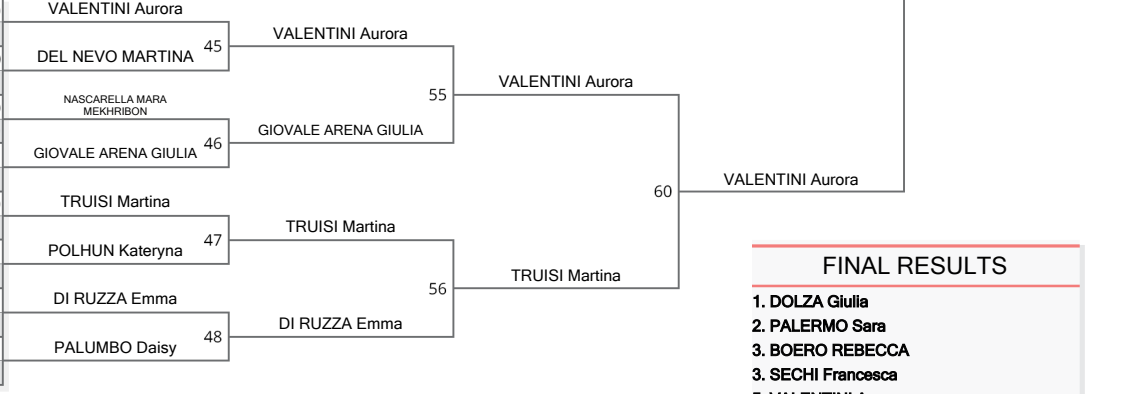

POOL D

25	3 VALENTINI Aurora, HARMONY CLUB (LAZ)	VALENTINI Aurora
26	DEL NEVO MARTINA, DLF ALESSANDRIA (PIE)	DEL NEVO MARTINA
27	CAPASSO Clo, SANKAKU JUDO COMO (LOM) NASCARELLA MARA MEKHRIBON, CRONO SPORT (PIE)	NASCARELLA MARA MEKHRIBON
28	GIOVALE ARENA GIULIA, ACC. GIAVENO (PIE)	GIOVALE ARENA GIULIA
29	6 TRUISI Martina, ATLETICO ALEXANDRIA (PIE)	TRUISI Martina
30	POLHUN Kateryna, PIOLTELLO (LOM)	POLHUN Kateryna
31	BORDON Asia, DLF UDINE (FRI) DI RUZZA Emma, ASDLSP (LAZ)	DI RUZZA Emma
32	PALUMBO Daisy, ASD KDK S ANGELO (TOS)	PALUMBO Daisy