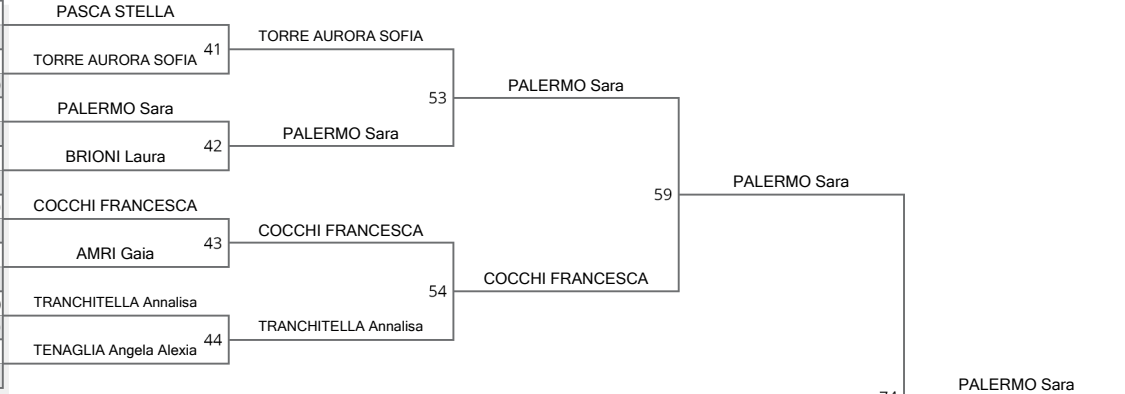

POOL C

17	2 PASCA STELLA, KUMIAI S.S.D. a R.L. (PIE)	PASCA STELLA
18	GARAVAGLIA ZOE ESTER, ASDJUD TORRE AURORA SOFIA, DLF ALESSANDRIA (PIE)	TORRE AURORA SOFIA
19	FIORI Greta, C.S. G. SIENI (SAR) PALERMO Sara, JUDO NOVASCONI (LIG)	PALERMO Sara
20	BRIONI Laura, Forza e Costanza (LOM)	BRIONI Laura
21	7 COCCHI FRANCESCA, SAKURA FORLI' ASD (EMI)	COCCHI FRANCESCA
22	AMRI Gaia, JUDO RONCADELLE (LOM)	AMRI Gaia
23	COLOMBO Melissa, JUDO CLUSONE (LOM) FRANCHITELLA Annalisa, ACCADEMIA MUGGIA (FRI)	FRANCHITELLA Annalisa
24	TENAGLIA Angela Alexia, POL. SENIG	TENAGLIA Angela Alexia