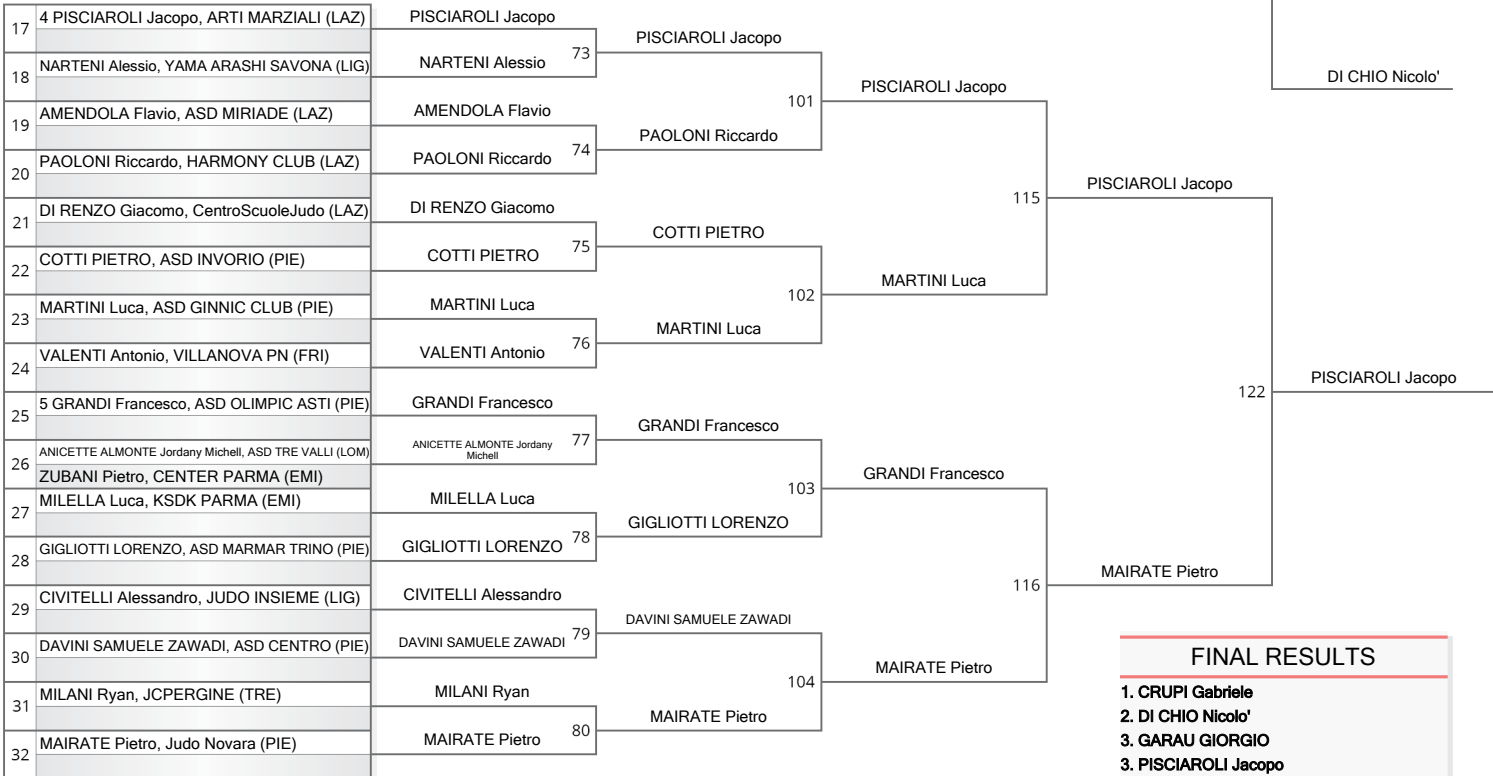

POOL D

25	3 BIVOLARU Daniel, ASD MIRIADE (LAZ)	BIVOLARU Daniel
26	MROZEK Mattia, ARTI MARZIALI (LAZ)	MROZEK Mattia 45
27	BOMBONATO Nicolo', ASD GINNIC CLUB (PIE)	GELOSO Mirco
28	GELOSO Mirco, ACCADEMIA PRATO (TOS)	CASAGRANDE Angelo, J.C. LISSONE MI (LOM)
29	CASAGRANDE Angelo, J.C. LISSONE MI (LOM)	MAVER Giorgio, SANKAKU-BERGAMO (LOM)
30	MAVER Giorgio, SANKAKU-BERGAMO (LOM)	6 TUFARIELLO Davide, VILLAGE RAVENNA (EMI)
31	6 TUFARIELLO Davide, VILLAGE RAVENNA (EMI)	BRIDI Riccardo, IPPON ACCADEMY (TRE)
32	BRIDI Riccardo, IPPON ACCADEMY (TRE)	SPOTO Michele, POETI DEL JUDO (UMB)
33	SPOTO Michele, POETI DEL JUDO (UMB)	DE VIETRO Lorenzo, KSDK PARMA (EMI)
34	DE VIETRO Lorenzo, KSDK PARMA (EMI)	PERUCCIO Lorenzo, ASD BRA/ARTIMARZIALI (PIE)
35	PERUCCIO Lorenzo, ASD BRA/ARTIMARZIALI (PIE)	BALINT Marton, S.G. TRIESTINA (FRI)
36	BALINT Marton, S.G. TRIESTINA (FRI)	FATTOR Emanuele, A.C.R.A.S. (TRE)
37	FATTOR Emanuele, A.C.R.A.S. (TRE)	

REPECHAGE

61	PUGNO G., JUDO SAN TN	PUGNO Giuseppe
62	LAMBARDI A., A.S.D KODOKAN	LAMBARDI Alessandro
63	PECORELLA M., TalentiSportingClub	DE GRIMANI DAVIDE
64	DE GRIMANI D., JUDO MILANO	BRIDI Riccardo
		BALINT Marton
		ROSI Federico
		KOH AGUILAR Dylan
		MASCIARI Salvatore
		DE LAURENTIS MATTIA
		STELLA Devis
		BERARDI Kevin
		BALINT Marton
		BIVOLARU Daniel

FINAL RESULTS

1. DE DENARO Bruno
2. BICI ANGELO
3. TUFARIELLO Davide
4. SERAFINI Samuel
5. KOH AGUILAR Dylan
6. STELLA Devis
7. DE LAURENTIS MATTIA
8. BIVOLARU Daniel

POOL A

POOL B

FINAL RESULTS

- CRUPI Gabriele
- DI CHIO Nicolo'
- GARAU GIORGIO
- PISCIAROLI Jacopo
- ESPOSTO Riccardo
- MINUTILLO Alessio
- PAOLONI Riccardo
- PARKHOMENKO Mykhailo