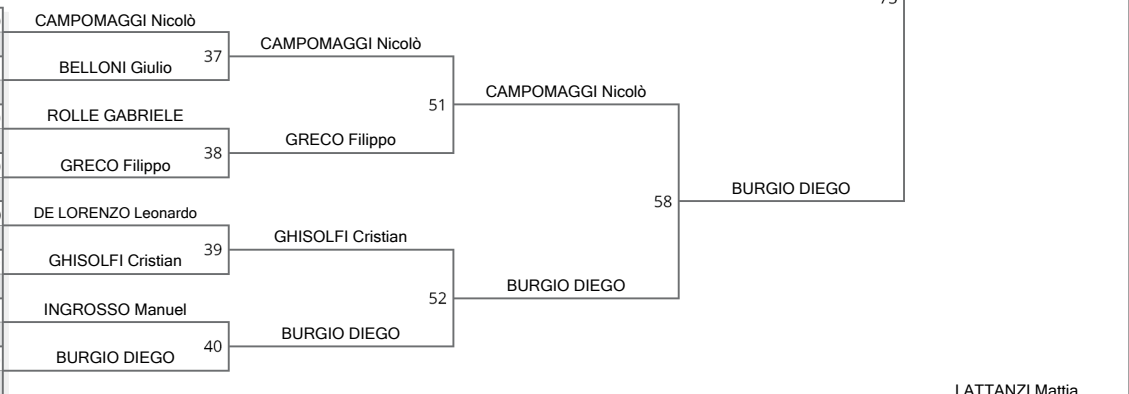

POOL B

9	CAMPOMAGGI Nicolò, POL. TERNANA TR (UMB)	CAMPOMAGGI Nicolò
10	BELLONI Giulio, J.C.CASTEL (LOM)	BELLONI Giulio 37
11	ROLLE GABRIELE, ASD IL CENTRO JUDO (PIE)	ROLLE GABRIELE
12	GRECO Filippo, ASD JUDO MUSASHI (LAZ)	GRECO Filippo 38
13	DE LORENZO Leonardo, CentroScuoleJudo (LAZ)	DE LORENZO Leonardo
14	GHISOLFI Cristian, JUDO GROSSETO (TOS)	GHISOLFI Cristian 39
15	INGROSSO Manuel, JUDO INSIEME (LIG)	INGROSSO Manuel
16	BURGIO DIEGO, NUOVA FLORIDA (LAZ)	BURGIO DIEGO 40