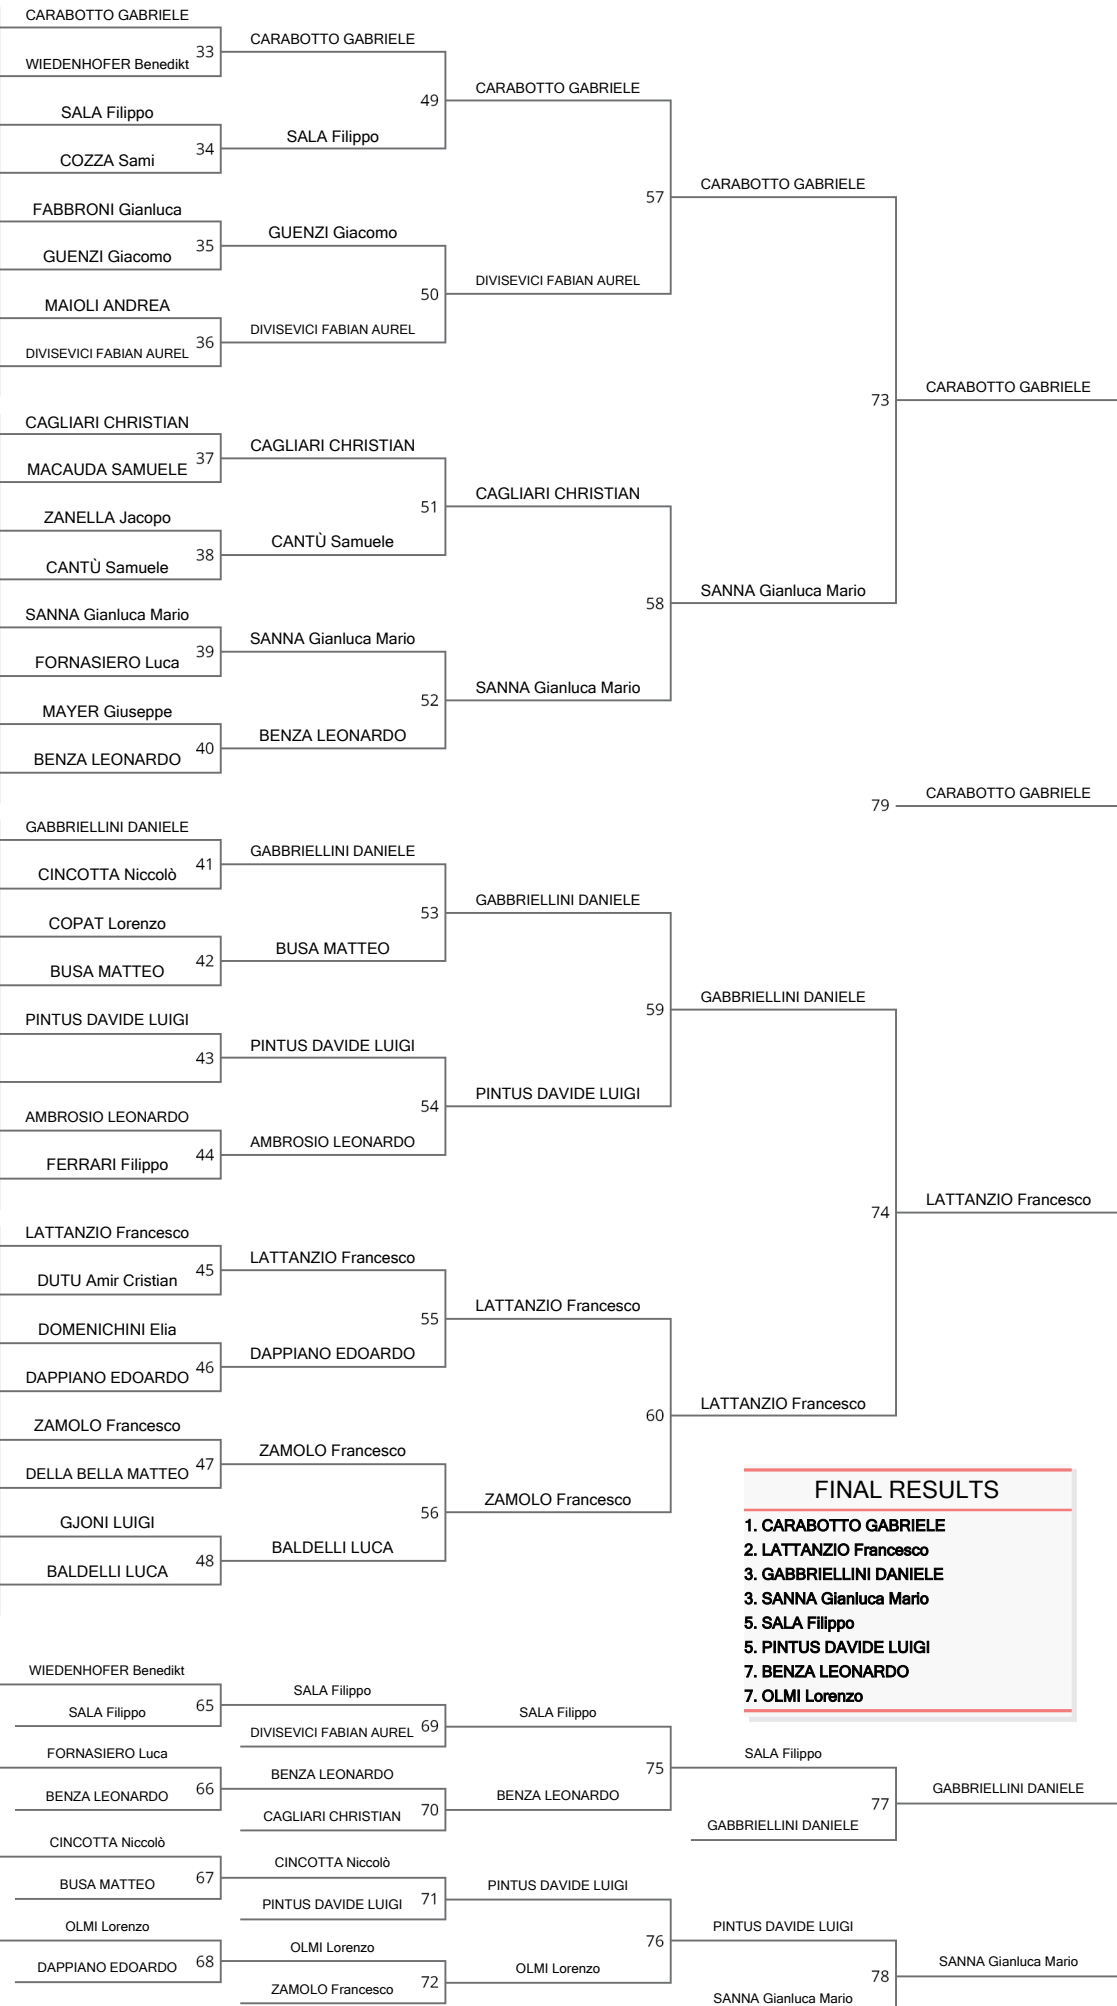

POOL D

25	3 LATTANZIO Francesco, ASDJUDOCUBCAMERANO (MAR)	LATTANZIO Francesco
26	OLMI Lorenzo, HARMONY CLUB (LAZ)	DUTU Amir Cristian 45
27	RINALDI Riccardo, CENTER PARMA (EMI)	DUTU Amir Cristian, J.C. SEGRATE MI (LOM)
28	DUTU Amir Cristian, J.C. SEGRATE MI (LOM)	DOMENICHINI Elia
29	DOMENICHINI Elia, CUS SIENA (TOS)	NUZZO Antonio, JUDO TEMPESTA (EMI)
30	NUZZO Antonio, JUDO TEMPESTA (EMI)	DAPPIANO EDOARDO 46
31	DAPPIANO EDOARDO, KUMIAI S.S.D. a R.L. (PIE)	DAPPIANO EDOARDO
32	MORANDI Alessandro, RONIN MONZA (LOM)	ZAMOLO Francesco
33	6 ZAMOLO Francesco, DLF UDINE (FRI)	ZAMOLO Francesco
34	RAVIOLO ACHILLE, DLF ALESSANDRIA (PIE)	DELLA BELLA MATTEO 47
35	DELLA BELLA MATTEO, MON CLUB (LOM)	DELLA BELLA MATTEO
36	FINOTELLO RICCARDO, ASD DON BOSCO RIVOLI (PIE)	GJONI LUIGI
37	GJONI LUIGI, A.S.D JBLAVEZZARO (PIE)	GJONI LUIGI
38	TEDESCHI Niccolò, DOJO SDK (EMI)	BALDELLI LUCA 48
39	BALDELLI LUCA, ASD GINNIC CLUB (PIE)	BALDELLI LUCA
40	MISANI Francesco, POLISPORTNIPPON (LOM)	

REPECHAGE

61	WIEDENHOFER B., A.C.R.A.S.	WIEDENHOFER Benedikt
62	PROIETTI M., HARMONY CLUB	SALA Filippo 65
63	FORNASIERO L., JUDO CLUB FANO ASD	FORNASIERO Luca
64	CINCOTTA N., PGFLIBERTASJUDO	BUSA MATTEO 67
65	OLMI L., HARMONY CLUB	OLMI Lorenzo
66	DUTU A., J.C. SEGRATE MI	DAPPIANO EDOARDO 68

FINAL RESULTS

1. CARABOTTO GABRIELE
2. LATTANZIO Francesco
3. GABBRIELLINI DANIELE
3. SANNA Gianluca Mario
5. SALA Filippo
5. PINTUS DAVIDE LUIGI
7. BENZA LEONARDO
7. OLMI Lorenzo