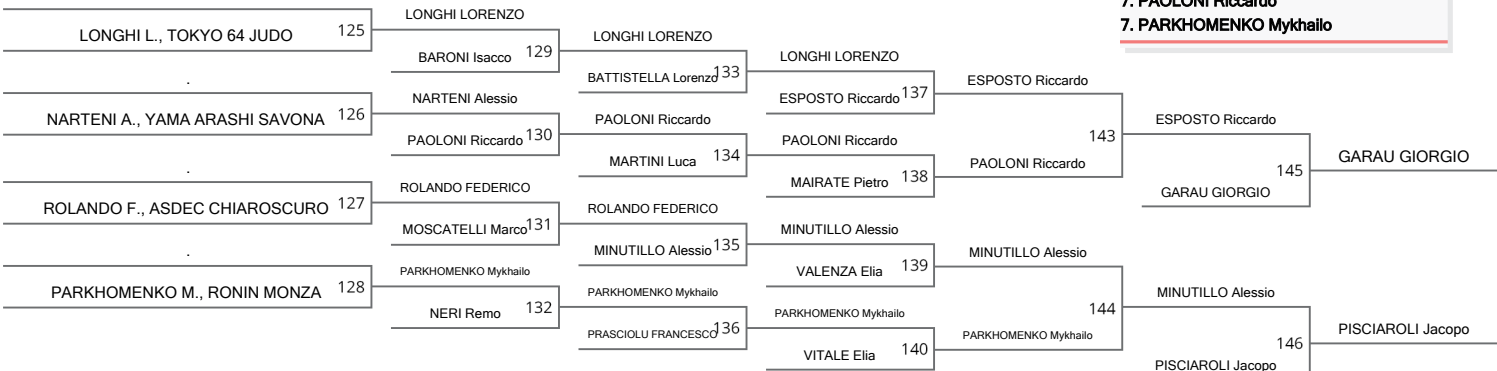

POOL A

1	1 CARABOTTO GABRIELE, KUMIAI S.S.D. a R.L. (PIE)	CARABOTTO GABRIELE
2	OSSANI Gabriele, SAKURA FORLI' ASD (EMI)	WIEDENHOFER Benedikt 33
3	WIEDENHOFER Benedikt, A.C.R.A.S. (TRE)	SALA Filippo
4	MAGGI SEBASTIANO, SSDARL ACCADEMIA (PIE)	SALA Filippo
5	SALA Filippo, RONIN MONZA (LOM)	COZZA Sami 34
6	RAGNI Tommaso, Forza e Costanza (LOM)	FABBRONI Gianluca
7	COZZA Sami, ISAO OKANO CLUB (LOM)	FABBRONI Gianluca
8	FABBRONI Gianluca, SAN MAMOLO (EMI)	SALA Davide, MON CLUB (LOM)
9	SALA Davide, MON CLUB (LOM)	GUENZI Giacomo 35
10	GUENZI Giacomo, ASD INVORIO (PIE)	GUENZI Giacomo
11	COVELLI Pietro, JUDO SAN TN (TRE)	MAIOLI ANDREA
12	CABRINI Cesare, SAMURAIMORNASCO (LOM)	MAIOLI ANDREA, INCONTRI JUDO (TOS)
13	MAIOLI ANDREA, INCONTRI JUDO (TOS)	DIVISEVICI FABIAN AUREL 36
14	D'OTTAVIO Cristian, HARMONY CLUB (LAZ)	DIVISEVICI FABIAN AUREL
15	DIVISEVICI FABIAN AUREL, ASD JIGORO KANO (PIE)	