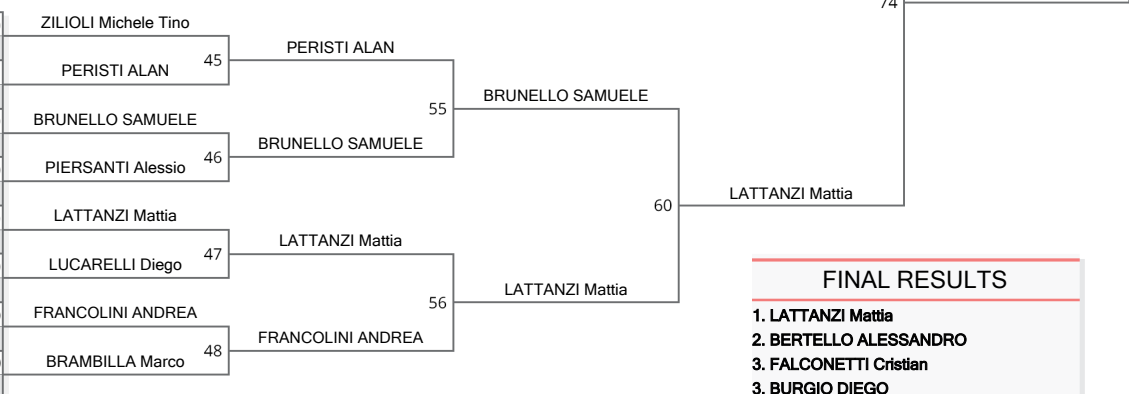

POOL D

25	ZILIOLI Michele Tino, JUDO TAMAI (FRI)	ZILIOLI Michele Tino
26	PERISTI ALAN, JUDO GARDENA (TRE)	PERISTI ALAN 45
27	BRUNELLO SAMUELE, DLF ALESSANDRIA (PIE)	BRUNELLO SAMUELE
28	PIERSANTI Alessio, ASD JUDO MUSASHI (LAZ)	PIERSANTI Alessio 46
29	LATTANZI Mattia, HARMONY CLUB (LAZ)	LATTANZI Mattia
30	LUCARELLI Diego, ROBUR ET FIDES (LOM)	LUCARELLI Diego 47
31	FRANCOLINI ANDREA, ASD SHINSEI FIRENZE (TOS)	FRANCOLINI ANDREA
32	BRAMBILLA Marco, POLISPORTNIPPON (LOM)	BRAMBILLA Marco 48