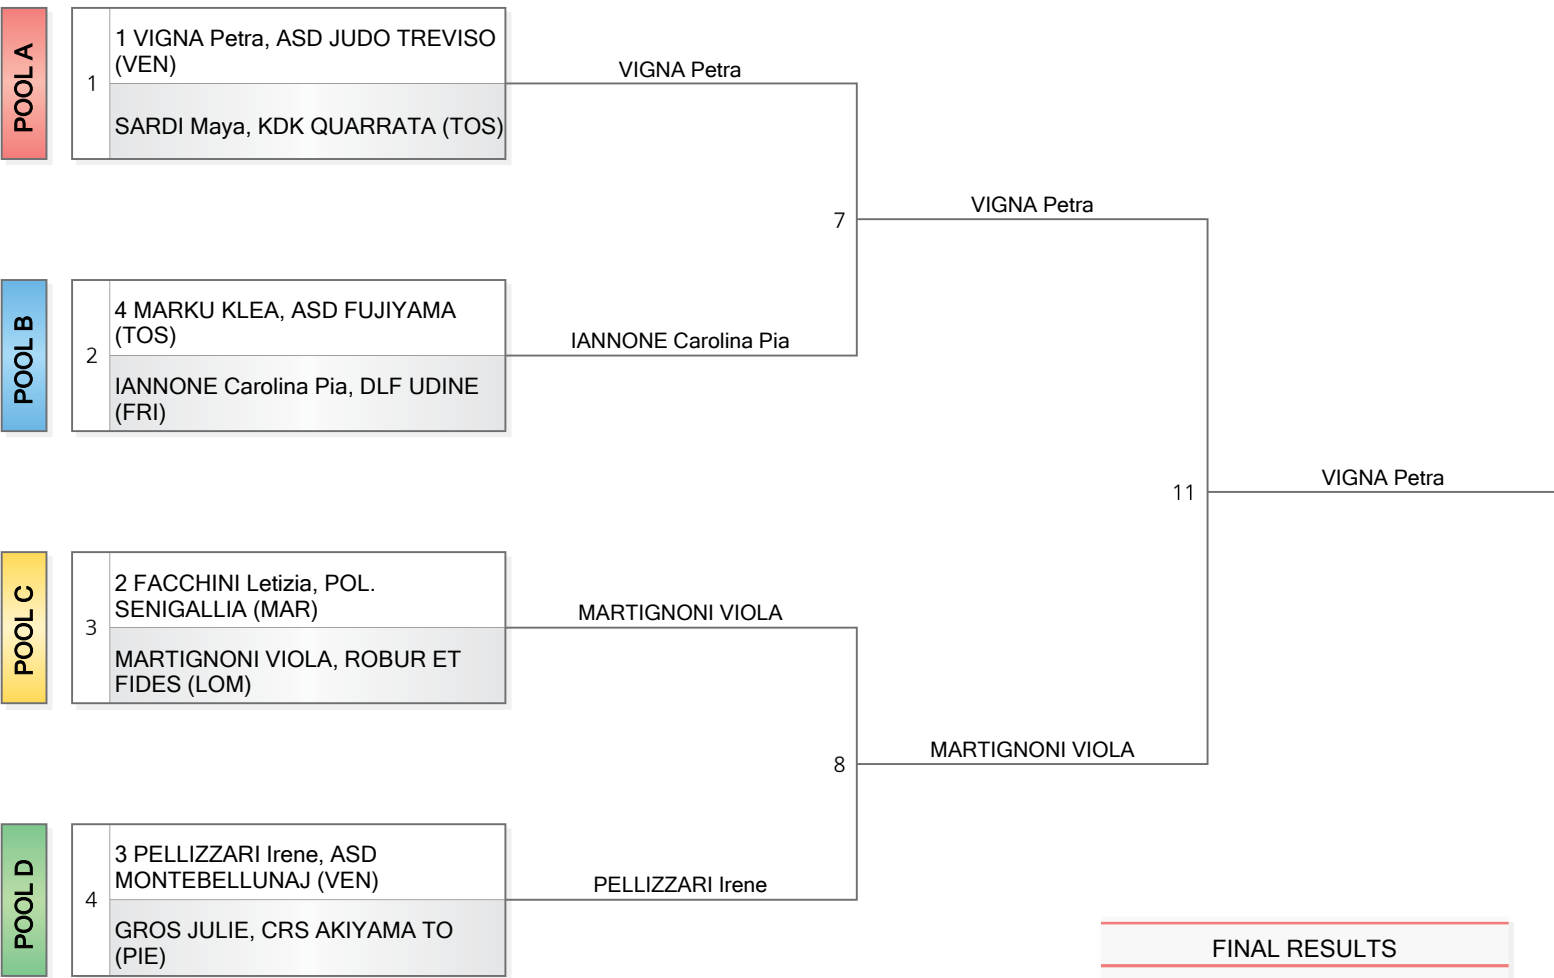

FINAL RESULTS

1. VIGNA Petra
2. MARTIGNONI VIOLA
3. SARDI Maya
3. FACCHINI Letizia
5. PELLIZZARI Irene
5. IANNONE Carolina Pia