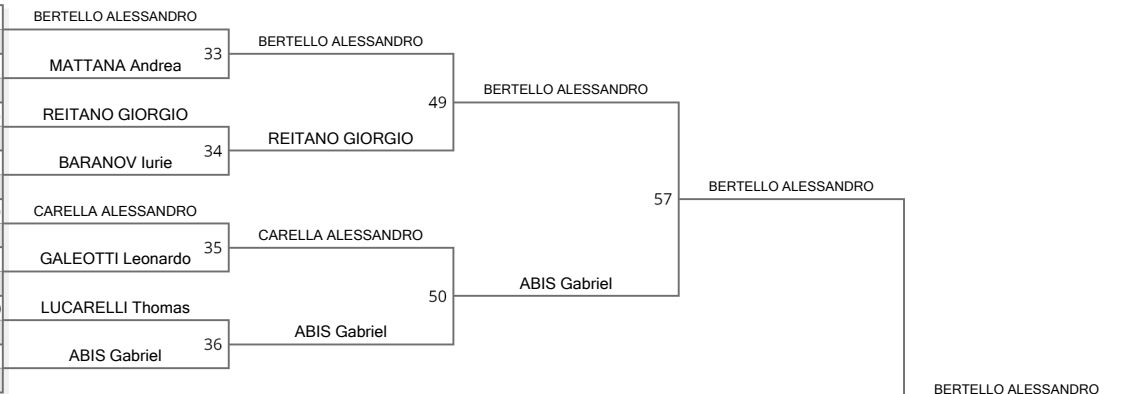

POOL A

1	BERTELLO ALESSANDRO, ASD BRA/ARTIMARZIALI (PIE)	BERTELLO ALESSANDRO
2	MATTANA Andrea, S.G. TRIESTINA (FRI)	MATTANA Andrea 33
3	REITANO GIORGIO, RONIN MONZA (LOM)	REITANO GIORGIO
4	BARANOV Iurie, JUDO MALEGNO (LOM)	BARANOV Iurie 34
5	CARELLA ALESSANDRO, C.S. G. SIENI (SAR)	CARELLA ALESSANDRO
6	GALEOTTI Leonardo, DojoEquipe (EMI)	GALEOTTI Leonardo 35
7	BIANCHI Samuele, LE SORGIVE MN (LOM)	LUCARELLI Thomas
8	LUCARELLI Thomas, ROBUR ET FIDES (LOM)	LUCARELLI Thomas
8	ABIS Gabriel, ICHNOS CA (SAR)	ABIS Gabriel 36