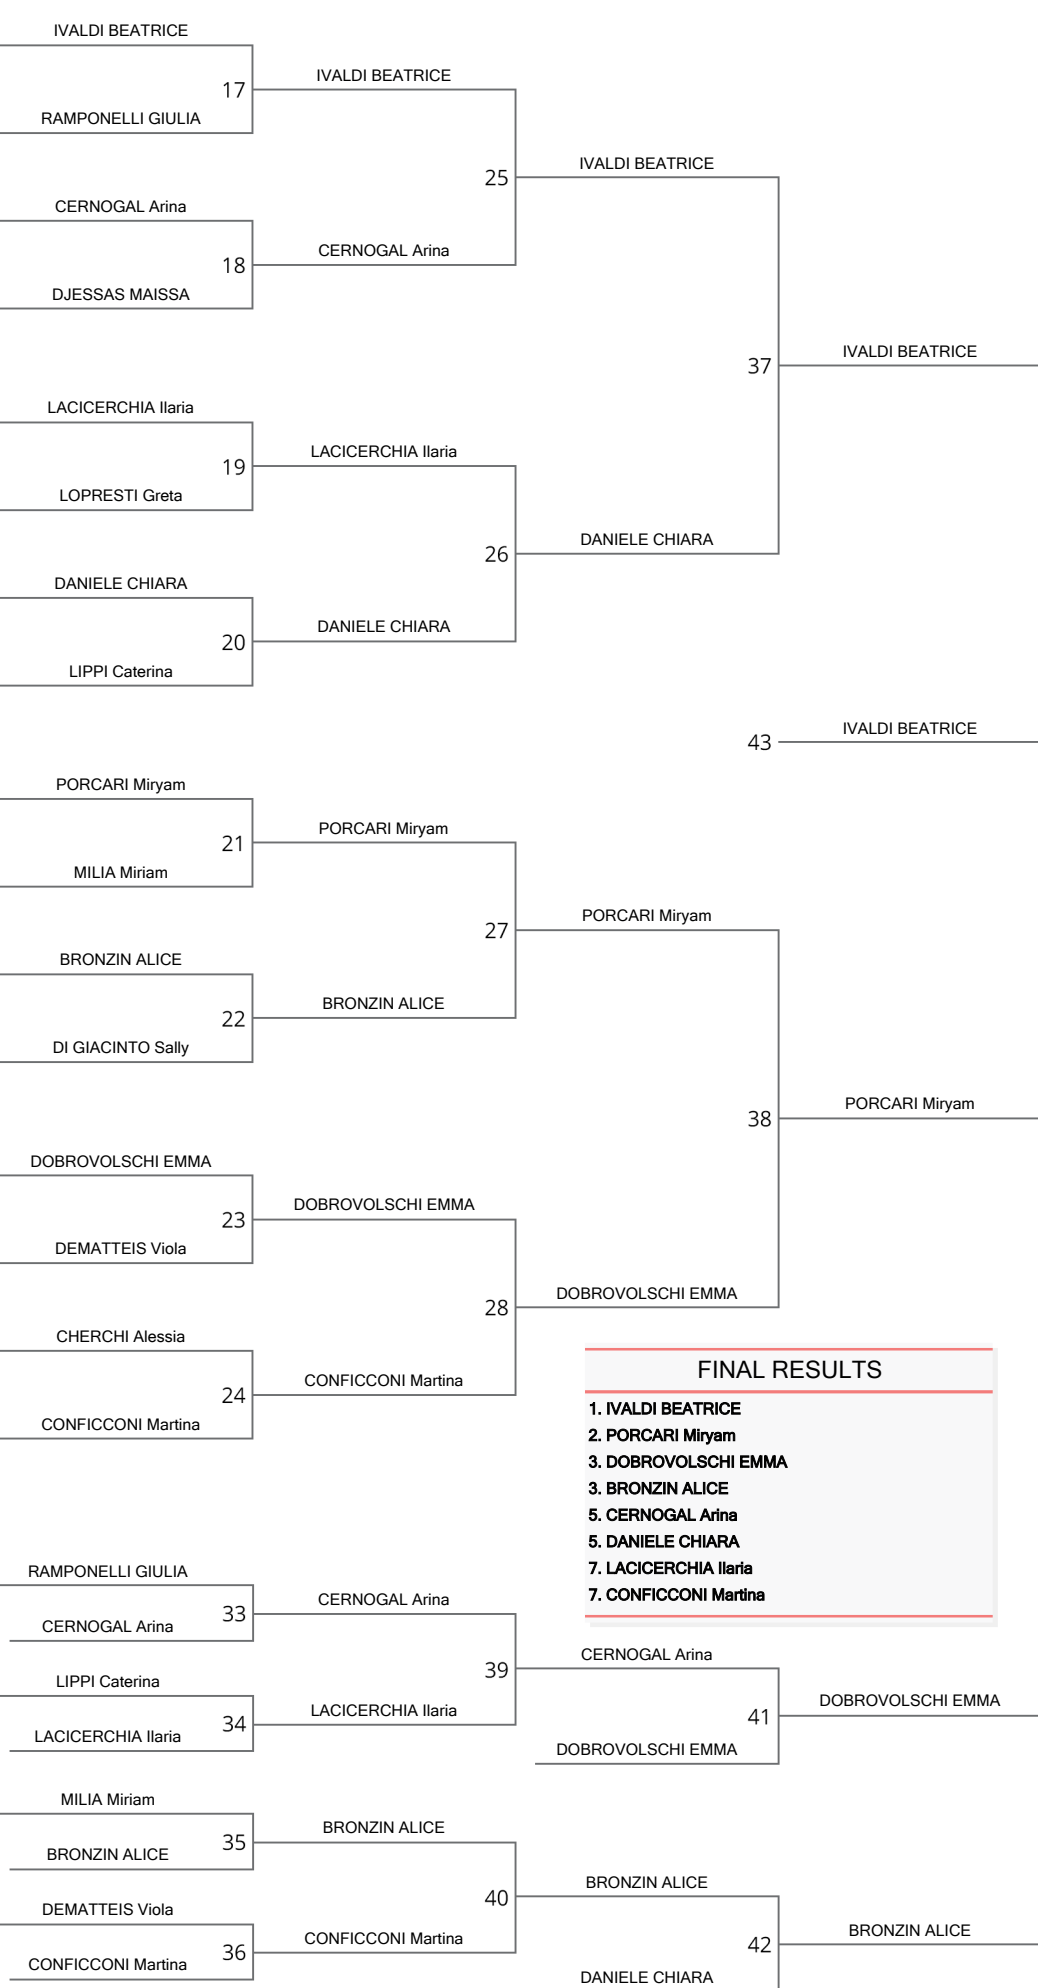

POOL A

1	IVALDI BEATRICE, CRS AKIYAMA TO (PIE)	IVALDI BEATRICE
2	RAMPONELLI GIULIA, DLF ALESSANDRIA (PIE)	RAMPONELLI GIULIA
3	8 CERNOGAL Arina, KSDK PARMA (EMI)	CERNOGAL Arina
4	FISCELLA Giada, ROBUR ET FIDES (LOM)	DJESSAS MAISSA
	DJESSAS MAISSA, CRONO SPORT (PIE)	
	CORAZZINA Gioia, JUDO SAN TN (TRE)	

POOL B

5	4 LACICERCHIA Ilaria, ASDLSP (LAZ)	LACICERCHIA Ilaria
6	NOBILI Matilda, DOJO SDK (EMI)	LOPRESTI Greta
7	5 DANIELE CHIARA, KUMIAI S.S.D. a R.L. (PIE)	DANIELE CHIARA
8	BONOMINI Elena, GARDA JUDO (LOM)	LIPPI Caterina
	LIPPI Caterina, PGFLIBERTASJUDO (TOS)	

POOL C

9	2 PORCARI Miryam, ARTI MARZIALI (LAZ)	PORCARI Miryam
10	MURA Adele, ASD LOTTA SILANUS (SAR)	MILIA Miriam
11	7 TROIANELLI Sara, CentroScuoleJudo (LAZ)	BRONZIN ALICE
12	6 JOLI Dafne Ilaria, SINERGY LODI (LOM)	DI GIACINTO Sally
	DI GIACINTO Sally, KUMIAI S.S.D. a R.L. (PIE)	

POOL D

13	3 DOBROVOLSCHI EMMA, KUMIAI S.S.D. a R.L. (PIE)	DOBROVOLSCHI EMMA
14	PAGANI Sara, PIOLTELLO (LOM)	DEMATTEIS Viola
15	6 CHERCHI Alessia, C.S. G. SIENI (SAR)	MAIO Melita, KSDK PARMA (EMI)
16	VENTURINI Elisa, JUDO INSIEME (LIG)	CONFICCONI Martina
	CONFICCONI Martina, VILLAGE RAVENNA (EMI)	

REPECHAGE

29	RAMPONELLI G., DLF ALESSANDRIA	RAMPONELLI GIULIA
30	LIPPI C., PGFLIBERTASJUDO	LIPPI Caterina
31	MILIA M., Yawara Quartu	MILIA Miriam
32	DEMATTEIS V., CRS AKIYAMA TO	DEMATTEIS Viola

FINAL RESULTS

1. IVALDI BEATRICE
2. PORCARI Miryam
3. DOBROVOLSCHI EMMA
3. BRONZIN ALICE
5. CERNOGAL Arina
5. DANIELE CHIARA
7. LACICERCHIA Ilaria
7. CONFICCONI Martina