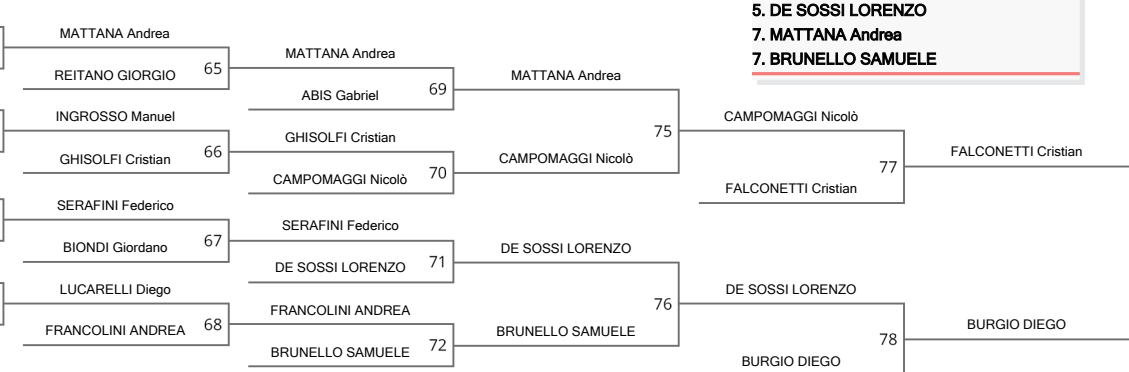

REPECHAGE

61	MATTANA Andrea	MATTANA Andrea
62	INGROSSO Manuel	GHISOLFI Cristian
63	SERAFINI Federico	BIONDI Giordano
64	LUCARELLI Diego	FRANCOLINI ANDREA