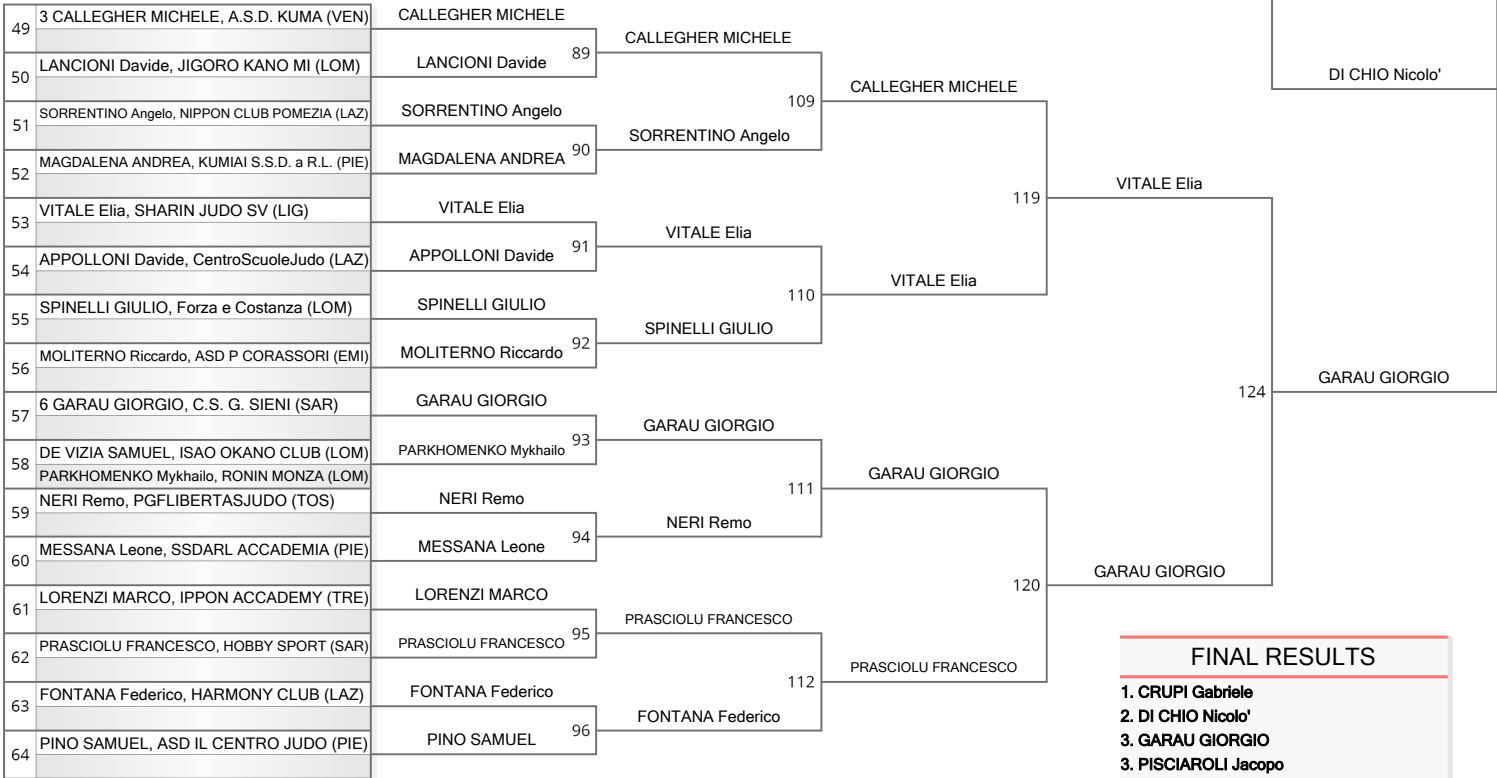

POOL D

FINAL RESULTS

1. CRUPI Gabriele
2. DI CHIO Nicolo'
3. GARAU GIORGIO
3. PISCIAROLI Jacopo
5. ESPOSTO Riccardo
5. MINUTILLO Alessio
7. PAOLONI Riccardo
7. PARKHOMENKO Mykhailo

REPECHAGE