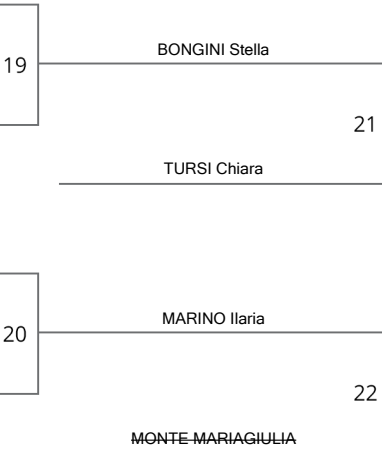

19	AMBROSANIO Dora
20	CARCANGIU Camilla

21	AMBROSANIO Dora
22	CIRACI Benedetta

POOL A	1	1 STORIONE LUDOVICA, KUMIAI S.S.D. a R.L. (PIE)	STORIONE LUDOVICA
	2	RISPOLI Ginevra, LITHODORA SPORT (CAM) BOTTERO ELISA, C.S.D.Judo Sanremo (LIG)	BOTTERO ELISA

POOL B	3	4 RIGO Giorgia, A.S.D. DOJO SACILE (FRI)	RIGO Giorgia
	4	BARNABA Yuna Julia, JUDO PRENESTE (LAZ) MONTE MARIAGIULIA, JUDO USHIJIMA (SIC) BONGINI Stella, JUDO PIOMBINO (TOS)	MONTE MARIAGIULIA

POOL C	5	2 TURSI Chiara, JIGOROKANO MOLA (PUG)	TURSI Chiara
	6	MARINO Ilaria, BU-DO CLUB (PUG) CARTINI Serena, DOJO-BUSHI (CAL) SIFEDDINE Sara, KODOKAN GORDIANI (LAZ)	SIFEDDINE Sara

POOL D	7	3 REPOLA Maia, FIAMME ORO (LAZ)	REPOLA Maia
	8	MARINO MARTHA, TEAM CICERO (SIC) D'ALTERIO Martina, Gym Art (CAM) SILVESTRINI Matilde, JUDO PIOMBINO (TOS)	SILVESTRINI Matilde

REPECHAGE	13	BOTTERO E., C.S.D.Judo Sanremo	BOTTERO ELISA
	14	BONGINI S., JUDO PIOMBINO RIGO G., A.S.D. DOJO SACILE	BONGINI Stella
	15	MARINO I., BU-DO CLUB SIFEDDINE S., KODOKAN GORDIANI	MARINO Ilaria
	16	MARINO M., TEAM CICERO SILVESTRINI M., JUDO PIOMBINO	SILVESTRINI Matilde