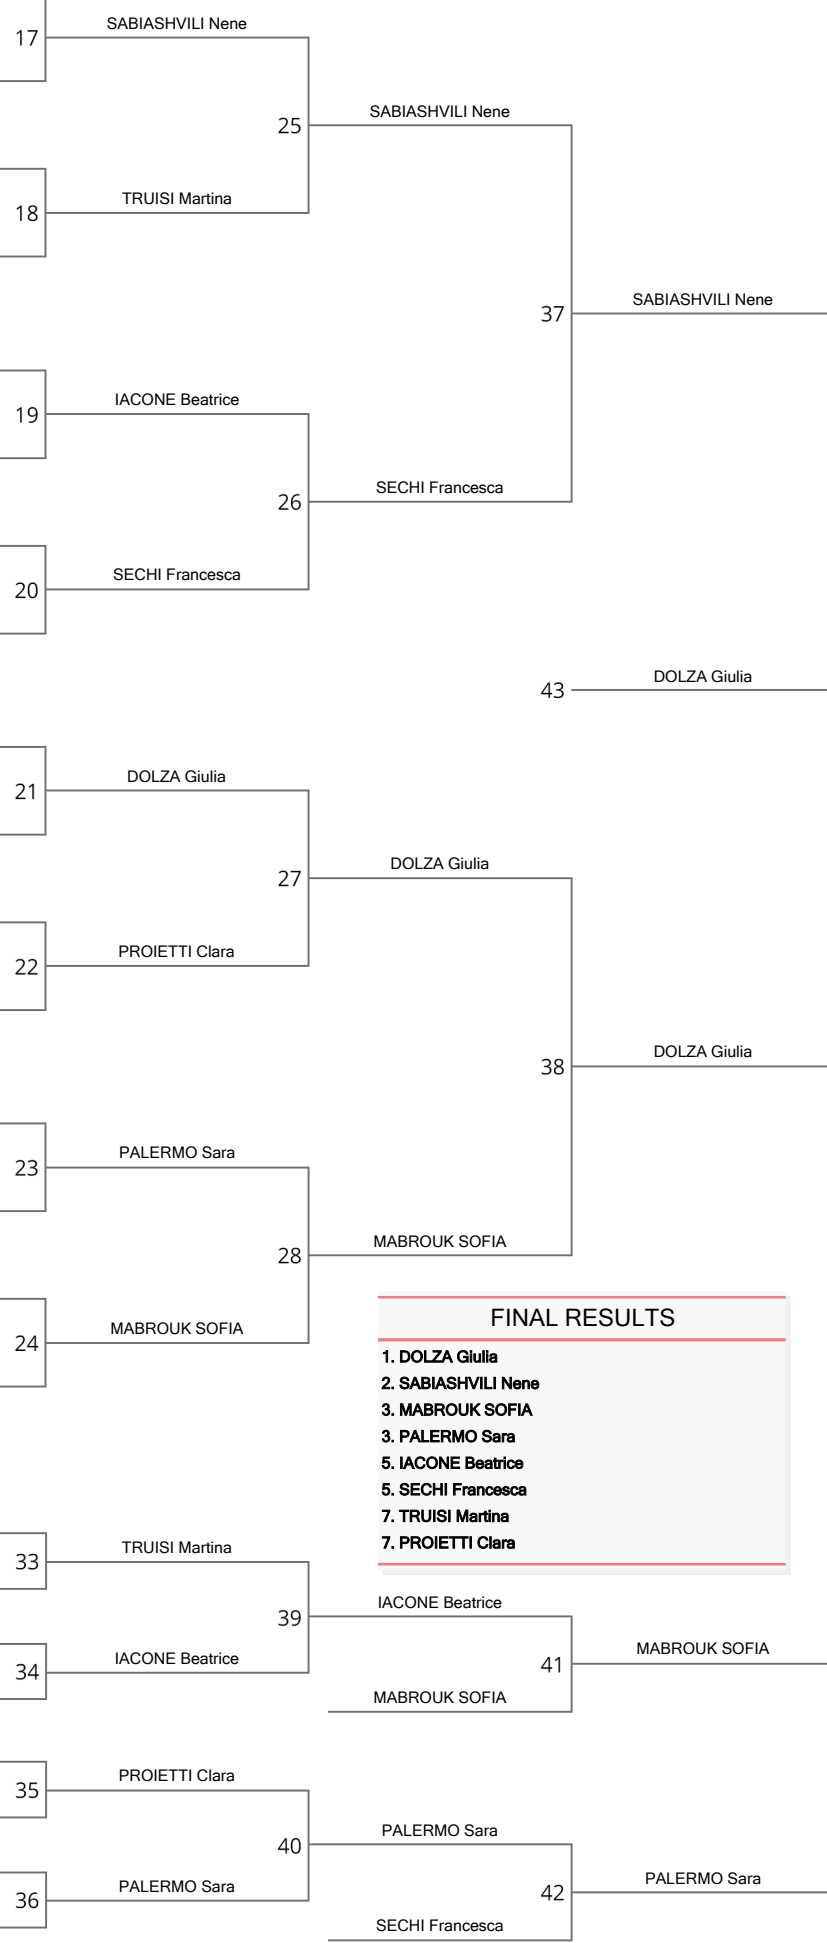

POOL C

9	2 DOLZA Giulia, LE SORGIVE MN (LOM)	DOLZA Giulia
10	CELLAMARE Greta, MARTIAL ART (PUG)	SAGRETTI Rachele
11	MARRAZZO Benedetta, JUDO SAN VITO B (PUG)	SAGRETTI Rachele
12	SAGRETTI Rachele, S.D.P. (LAZ)	PROIETTI Clara
	7 PROIETTI Clara, KODOKAN CHIETI (ABR)	PROIETTI Clara
	VACCARELLA SOFIA, CSPSIRACUSANO (SIC)	
	APETRI ELISABETTA, DOJO-BUSHI (CAL)	MAGNANI GUENDA
	MAGNANI GUENDA, JUDO PIOMBINO (TOS)	

POOL D

13	3 PASCA STELLA, KUMIAI S.S.D. a R.L. (PIE)	FIORI Greta
14	FIORI Greta, C.S. G. SIENI (SAR)	PALERMO Sara
15	PALERMO Sara, JUDO NOVASCONI (LIG)	PALERMO Sara
16	DI RUZZA Emma, ASDLSP (LAZ)	MABROUK SOFIA
	6 MABROUK SOFIA, JUDO CLUB AVOLA (SIC)	MABROUK SOFIA
	CANU MATILDE, KDK QUARRATA (TOS)	
	ALLIGRI GIORGIA, C.S. RIBAUDO (PUG)	ORLANDO Aurora
	ORLANDO Aurora, JUDO RUFFANO (PUG)	

REPECHAGE

29	COLELLA A., MARTIAL ART	COLELLA Annarita
30	GABALLO L., C.S. RIBAUDO	TRUISI Martina
31	APPIO G., FITNESS JUDO MT	APPIO GIOVANNA
32	CELLAMARE G., MARTIAL ART	IACONE Beatrice
33	SAGRETTI R., S.D.P.	SAGRETTI Rachele
34	CANU M., KDK QUARRATA	PROIETTI Clara
35	ORLANDO A., JUDO RUFFANO	ORLANDO Aurora
36		PALERMO Sara

FINAL RESULTS

1. DOLZA Giulia
2. SABIASHVILI Nene
3. MABROUK SOFIA
3. PALERMO Sara
5. IACONE Beatrice
5. SECHI Francesca
7. TRUISI Martina
7. PROIETTI Clara