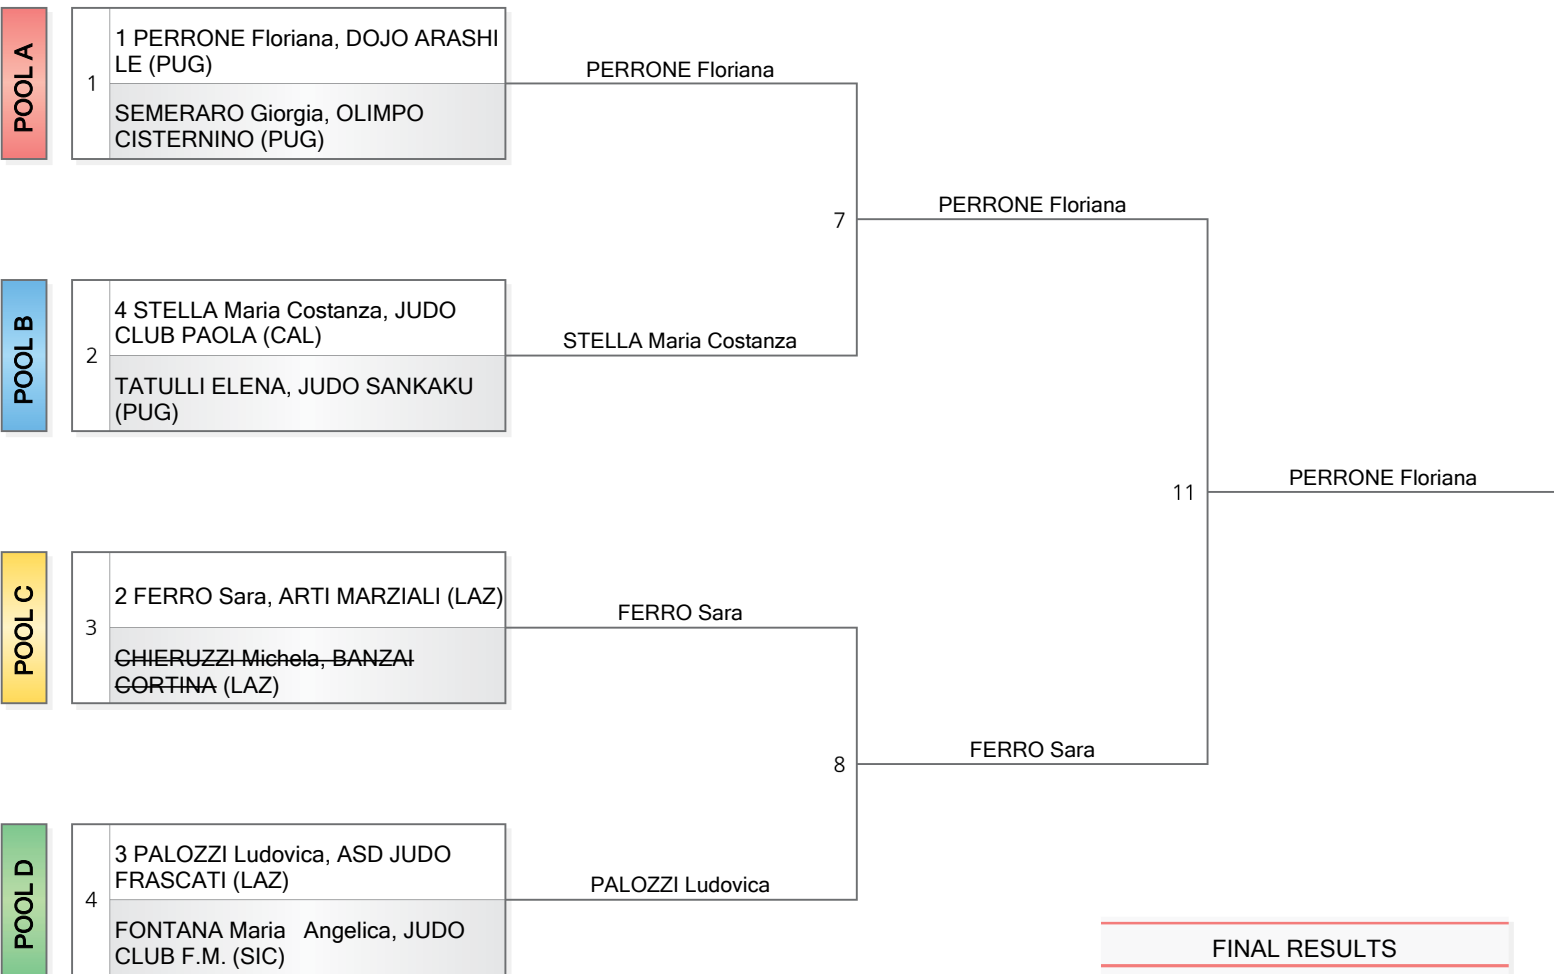

18	DIEYE Maguette
----	----------------

POOL D

7	3 SPANO' Aurora, S.D.P. (LAZ)	SPANO' Aurora
8	BASILE AURORA, COKYS CLUB PA (SIC)	BASILE AURORA

12	BASILE AURORA
----	---------------

19	BASILE AURORA
----	---------------

FINAL RESULTS

1. DIEYE Maguette
2. ARGENTINI Alice
3. BASILE AURORA
3. IEMMA Zoe Eutilia
5. SARDI Maya
5. CARDILLO ANNA
7. GRASSO Arianna
7. SPANO' Aurora

REPECHAGE

13	SARDI M., KDK QUARRATA	SARDI Maya
14	GRASSO A., TEAM DE MAIO	GRASSO Arianna
15	IEMMA Z., Judo academyasd	IEMMA Zoe Eutilia
16	SPANO' A., S.D.P.	SPANO' Aurora

19	SARDI Maya
----	------------

21	BASILE AURORA
----	---------------

20	IEMMA Zoe Eutilia
----	-------------------

22	IEMMA Zoe Eutilia
----	-------------------

FINAL RESULTS

1. PERRONE Floriana
2. FERRO Sara
3. PALOZZI Ludovica
3. FONTANA Maria Angelica
5. TATULLI ELENA
5. STELLA Maria Costanza
7. SEMERARO Giorgia