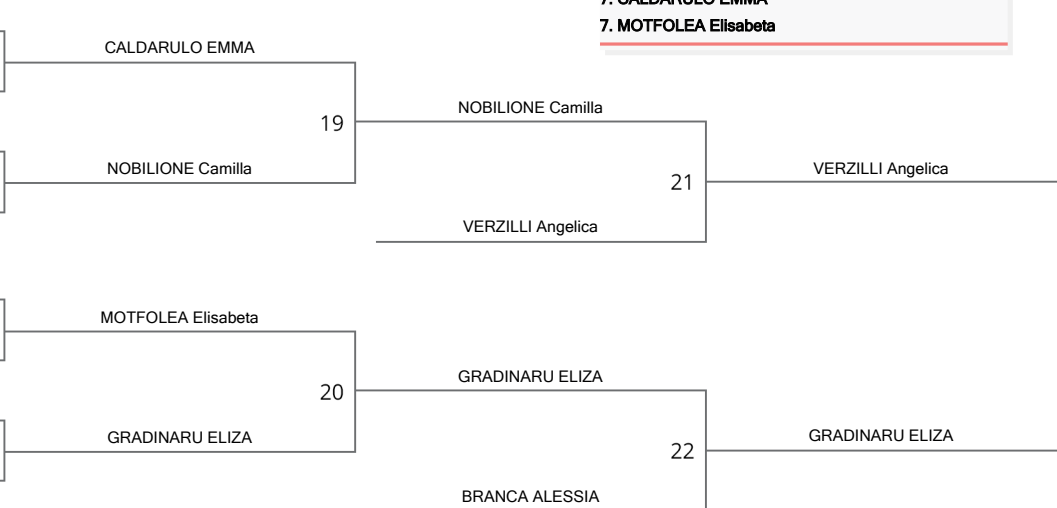

REPECHAGE

13	CALDARULO E., JDSAKURA OSIMO TORNAMBENE V., JUDOROMACADEMY	CALDARULO EMMA
14	FERRI F., VIRTUS INFORMA NOBILIONE C., S.D.P.	NOBILIONE Camilla
15	MOTFOLEA E., JUDOKAN	MOTFOLEA Elisabeta
16	GRADINARU E., KUMIAI S.S.D. a R.L. GAMMUTO S., BANZAI CORTINA	GRADINARU ELIZA